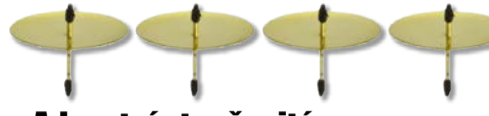

Adventní stupňovité
rustikální svíčky
4 ks 17.2

109,-

Sprchový gel OLD SPICE 3 v 1
Více druhů. D15, D16