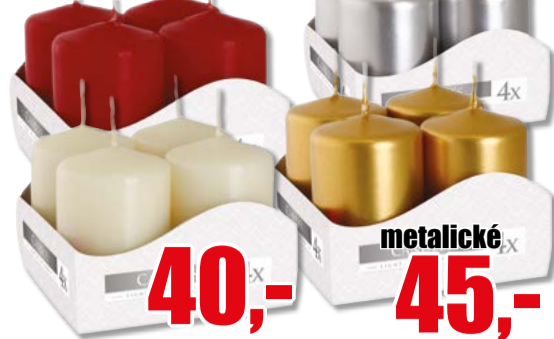

40,- 45,-
metalické

Kazeta BODY TIP s mandlovým olejem
Sprchový gel 300 ml, pleťový denní krém
50 ml a masážní žínka. kód: DRO50597 DE13