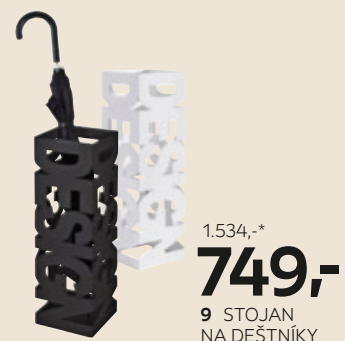

3 OTOČNÁ ŽIDLE

XORA

elektrické nastavení výšky

**5.899,-**

4 PSACÍ STŮL

XORA

max. nosnost do cca 120 kg

**3.899,-**

5 HERNÍ ŽIDLE

1.418,-\*

**629,-**

6 ODKLÁDACÍ STOLEK

CARRYHOME XXXL utz

vč. stojanu na deštníky

**689,-**

7 ŠATNÍ STOJAN

BOXXX

1.524,-\*

**699,-**

8 NĚMÝ SLUHA

1.534,-\*

**749,-**

9 STOJAN NA DEŠTNÍKY

**1: Psací stůl**, bílé provedení s vysokým leskem, rám z nerezové oceli, cca 60x140 cm, výška cca 76 cm, **4.799,- kancelářské křeslo**, látkový potah v šedé barvě, výškově nastavitelné cca 109-117 cm, cena za ks, **2.999,-** (27980005/01;18840022/01) **2: Psací stůl**, bílé provedení nebo v dekoru dub wotan, cca 83x117 cm, výška cca 75 cm, **1.899,-** (15550141/01-02) **3: Otočná židle**, látkový potah ve světle šedé, modré nebo růžové barvě, výškově nastavitelná cca 90-98 cm, cena za ks, **2.699,-** (18850023/01-03) **4: Psací stůl**, kovová konstrukce, pracovní deska v dekoru dubového dřeva, cca 70x140 cm, elektrické nastavení výšky stolu cca 71-116 cm, **5.899,-** (07880062/01) **5: Herní židle**, potah se vzhledem kůže v černé barvě s prvky v bílé barvě, výškově nastavitelná cca 129-138 cm, cena za ks, **3.899,-** (19980018/01) **6: Odkládací stůlek**, kovová konstrukce, deska v dekoru ořechového dřeva, cca 40x40 cm, výška cca 45 cm, **629,-** (05370007/01) **7: Šatní stojan**, ocelová konstrukce, podstavec z mramoru, Ø cca 37 cm, výška cca 171 cm, **689,-** (19310220/01-02) **8: Němý sluha**, ocelové provedení, výška cca 100 cm, **699,-** (06400123/01) **9: Stojan na deštníky**, lakovaná ocel, cca 16x16 cm, výška cca 48 cm, **749,-** (19310044/01-02)