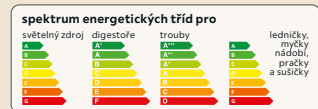

XXXLutz již **11x** v ČR

24/7 e-shop
xxxlutz.cz

navštivte
nás také na: