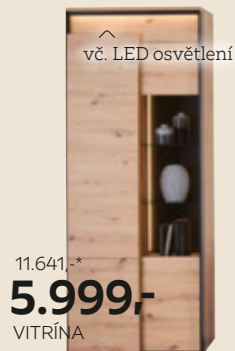

27%^{sleva} téměř na celý nákup

pro majitele hit karty
XXXL hit kartu získáte u odborných poradců.

XXXL hit karta
🏠 🛋️ 🛏️ 🪑

Obývací pokoj vám rádi naplánujeme ZDARMA!

e-mail: interier@xxxlutz.com
tel.: +420 242 242 200
Po - Ne: 10:00 - 19:00 hod.

včetně
• rozkládací funkce a matrace
• nastavitelné opěrky hlavy

novel

XXXL výběr látek

Rozkládací pohovka, látkový potah v tmavě šedé barvě, velký výběr látek za individuální cenu, plocha lůžka cca 160x192 cm, šířka cca 222 cm, **21.999,-** (24100001/01)

48.408,-*

21.999,-

ROZKLÁDACÍ POHOVKA

XXXL sametové dny!

Obývací sestava, dekor dub artisan s prvky v černé barvě: **TV díl**, Š/V/H: cca 155/55/41 cm, **4.999,-** **vysoká komoda**, Š/V/H: cca 95/141/42 cm, **5.799,-** **vitrína**, Š/V/H: cca 76/195/41 cm, **5.999,-** **široká komoda**, Š/V/H: cca 130/90/41 cm, **6.199,-** zabudovaný LED světelný zdroj nelze vyměnit (05890005/20-21,18,23,22,19)

Obývací sestava, bílé provedení s prvky v dekoru dubového a modřínového dřeva: **TV díl**, Š/V/H: cca 201/52/42 cm, **5.999,-** **vitrína**, Š/V/H: cca 62/196/42 cm, **6.499,-** Š/V/H: cca 155/118/42 cm, **8.499,-** **knihovna**, Š/V/H: cca 97/161/42 cm, **6.299,-** Š/V/H: cca 62/197/42 cm, **5.699,-** (18030691/01,07-08,05,04,03,06,02,10,09)