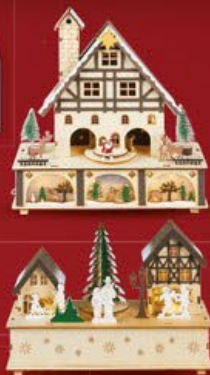

OD PONDĚLÍ 11. 11. | DO NEDĚLE 17. 11.

časovač
s automatickým
denním
opakováním

pohyblivé
figurky

kus

-50 Kč
~~299.90*~~
249.90

LIVARNO HOME
**DEKORATIVNÍ
DŘEVĚNÝ DOMEK**

- teplé bílé světlo
- cca 27 x 27 x 10 cm
- cca 27 x 20 x 10 cm
- cca 27 x 18 x 10 cm