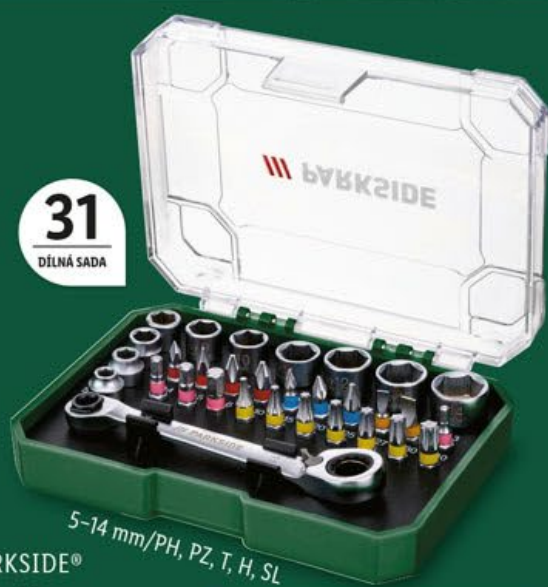

kus

-100 Kč*

599.90

499.90

* cenové srovnání s ložským modelem

31

DÍLNÁ SADA

5–14 mm/PH, PZ, T, H, SL