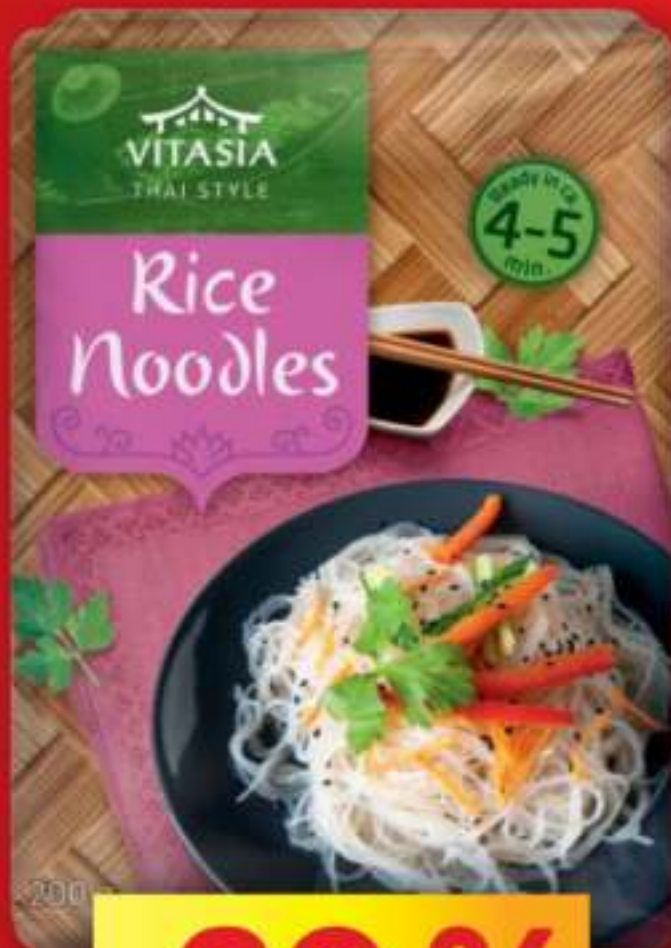

-30%

~~32.90~~

22.90

Rýžové nudle
200 g, 100 g = 11,45 Kč

OD ČTVRTKA 14. 11. | DO NEDĚLE 17. 11.

NIŽŠÍ **CENY**
KAŽDÝ DEN

**SUPER
CENA**

59.⁹⁰