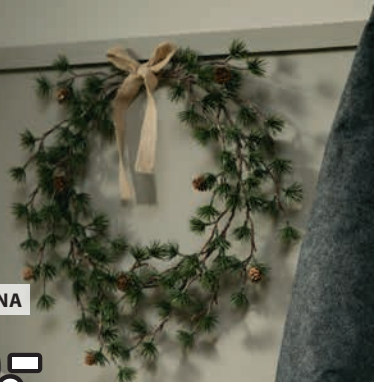

**250,-**

Sleva  
**50 %**

SKŘÍTEK

**350,-**

VÁNOČNÍ VĚNEC BELI A VÁNOČNÍ SKŘÍTEK HALM

Věneček: Ø45xV4 cm 250,-

Skřítek: 528xD17xV80-120 cm 699,- 350,-

VŽDY NÍZKÁ CENA