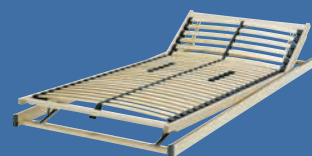

Vyrovnáme
nejlepší cenu

Zóny komfortu

Sleva
50%

★★★★★
HODNOCENÍ ZÁKAZNÍKŮ***
4,2/5

90x200 CM

8000.-

DREAMZONE®

PRUŽINOVÁ MATRACE GOLD S25

22 cm vysoká oboustranná luxusní matrace s taštičkovými pružinami 278/m² rozdělená do 7 zón komfortu. Náplň matrace tvoří polyuretanová pěna. Pratelný potah s hustým prošíváním a antibakteriální tkaninou Silverline. Ventilační pás po straně matrace pomáhá zlepšovat proudění vzduchu v matraci. 90x200 cm* **15999,-**

GOLD
EXKLUZIVNÍ
KVALITA

25
LET
ZÁRUKA

ZÁRUKA AŽ 25 LET
NA MATRACE V JYSKU

S prodlouženou zárukou si můžete být jisti, že si nová matrace z JYSKU udrží svou kvalitu mnoho let. Nabízíme prodlouženou zárukou až 25 let na široký výběr výrobků. Více informací o prodloužené záruce získáte od našich zaměstnanců v nejbližší prodejně nebo na JYSK.cz. Záruka se nevztahuje na vrchní matrace zakoupené samostatně.