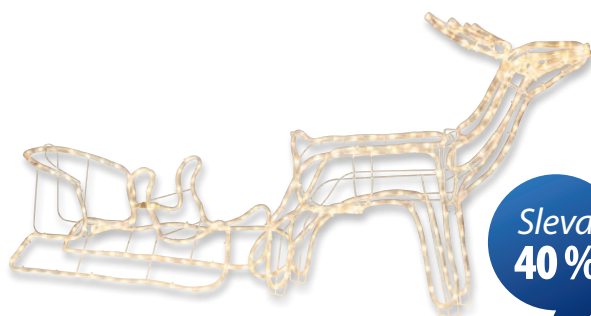

VŽDY NÍZKÁ CENA

**250,-**

LED SVĚTELNÝ ŘETĚZ PLATIN

Do interiéru. 7 LED. Teplé bílé světlo. S časovačem. Bez baterií. 1,5 m světél + 0,3 kabel

VŽDY NÍZKÁ CENA

**400,-**

VÁNOČNÍ VĚNEC FENRIS

Do exteriéru. 48 LED. Teplé bílé světlo. S časovačem. Bez baterií. Ø40 cm