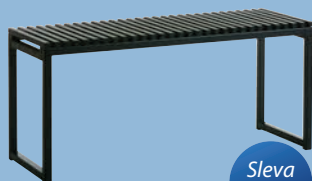

180x220 cm, dub\* **12999,- 9500,-**

Sleva  
25%

**7500,-**

**ŠATNÍ SKŘÍŇ EVETOFE**  
Dekorační dýha. Posuvné dveře. Vnitřek skříně: 3 police  
a 1 tyč na ramínka. Š143xV220xH62 cm\* **9999,-**

Sleva  
26%