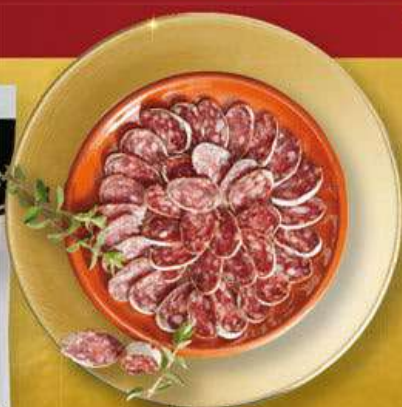

OD PONDĚLÍ 18. 11. | DO NEDĚLE 24. 11.

Deluxe

Kouzlo Vánoc

SVÁTEČNÍ SALÁM

Hubert s jelením masem /
Divočák, 1 kg = 299,75 Kč

SUPER CENA!

400 g

119.90