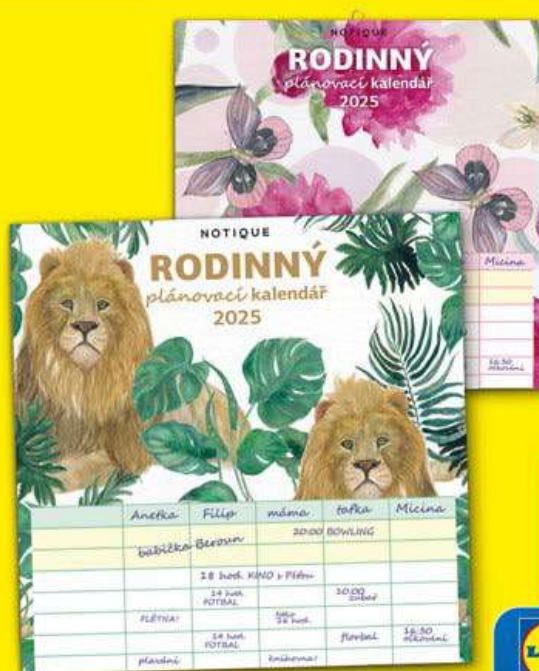

- různé druhy
- cca 8,5 x 15,5 cm

kus
14.90

RODINNÝ PLÁNOVACÍ KALENDÁŘ

- včetně rozvrhů pro děti
- cca 30 x 30 cm

SUPER CENA!

kus
149.90

-20 Kč

129.90