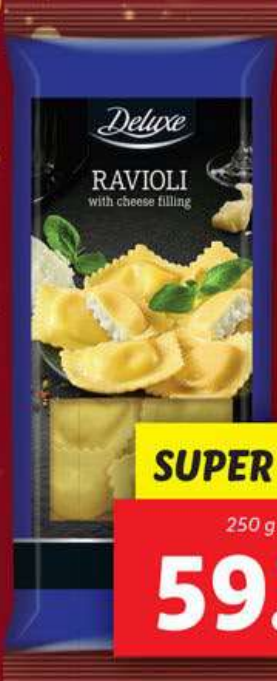

**ROZŠÍŘENÁ
ONLINE NABÍDKA**

OD PONDĚLÍ 18. 11. | DO NEDĚLE 24. 11.

**PLNĚNÉ
TĚSTOVINY**

Ravioli se sýrem /
Cappelletti
s vepřovým
masem a šunkou
Prosciutto
di Parma,
1 kg = 239,60 Kč

SUPER CENA!

250 g

59.90