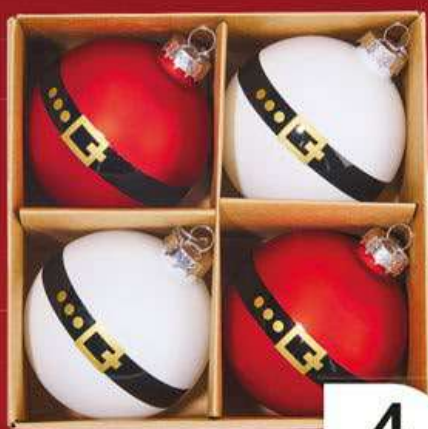

OD PONDĚLÍ 18. 11. | DO NEDĚLE 24. 11.

4

KUSY
V BALENÍ

balení

59.90

LIVARNO HOME
**SKLENĚNÉ VÁNOČNÍ
OZDOBY Ø 7 CM – 4 KUSY**

• z kvalitního skla