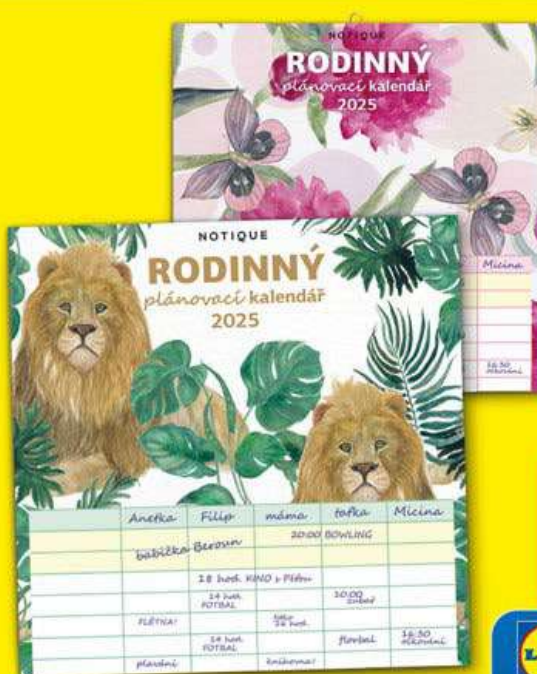

RODINNÝ PLÁNOVACÍ KALENDÁŘ

- včetně rozvrhů pro děti
- cca 30 x 30 cm

NIŽŠÍ CENY KAŽDÝ DEN

SUPER CENA!

kus
149.90

-20 Kč
129.90