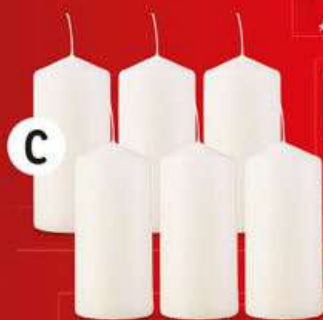

C

26 h
DOBA
HOŘENÍ

6x

také online