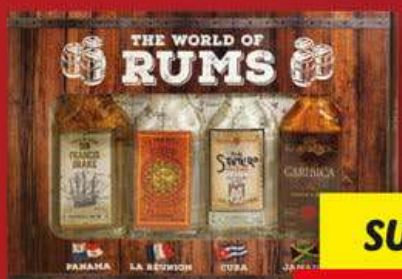

PROSECCO

1 l = 153,27 Kč

UŠETŘETE*
32%

1,5 l

229.90

VÝBĚR RUMŮ

4 druhy v balení,
alk. 37,5 %, 38 %, 40 % obj.,
100 ml = 93,69 Kč /
1 ks = 37,48 Kč

SUPER CENA!

4 x 40 ml

149.90