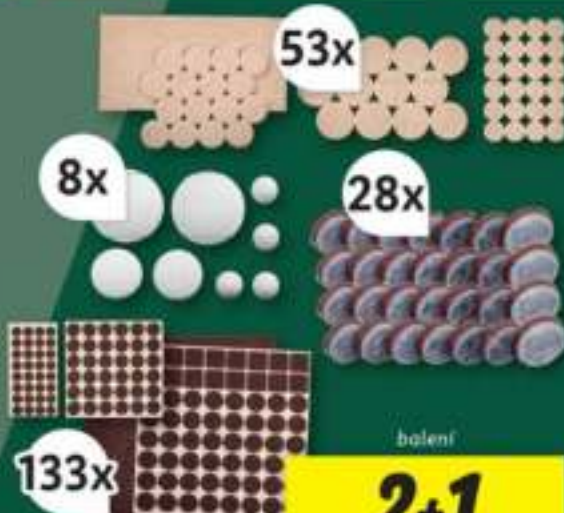

149.90

*cena platná na ilal-shop.cz ke dni tisku

33
příhrádek

17
příhrádek

3
RUKY

PARKSIDE®
Organizér

• cca 31 x 42 x 13 cm /
31 x 42 x 16 cm

kus
249.90