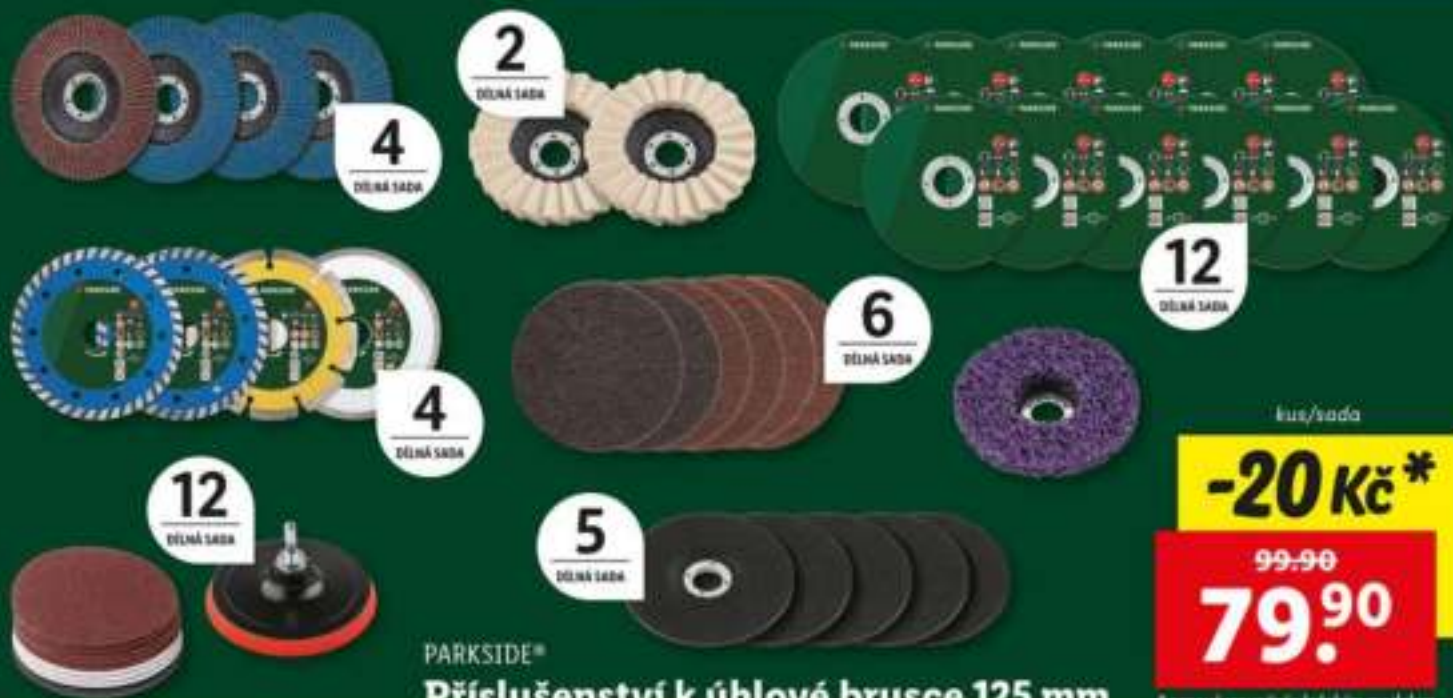

PARKSIDE®
Kombinovaná bruska 240 W

- tichý běh bez vibrací
- rychlost otáčení brusného kotouče/pásu: 23 m/s / 15 m/s
- otáčky: 2 980 min⁻¹

také online

kus

-200 Kč*

1199,-

999,-

*cenné srovnání s ložiským modelem