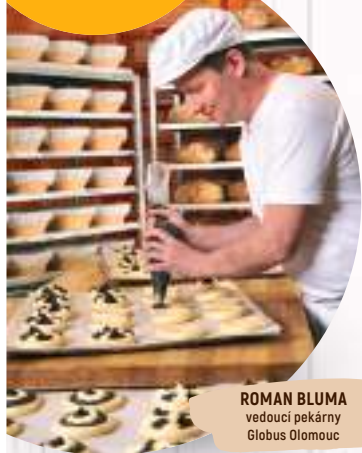

**ROMAN BLUMA**  
vedoucí pekárny  
Globus Olomouc

V pátek 22. 11. v 15.00 hodin  
pro vás budeme mít  
Královské koláče  
přímo z pece!

Jsmo hrdým členem Pekařského svazu.

**AKCE!**  
~~5<sup>90</sup>~~ **-33%**  
**3<sup>90</sup>**