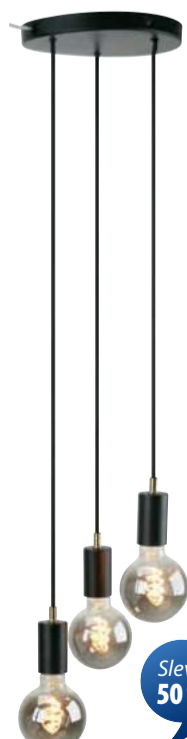

Sleva
50 %

600.-

LUSTR MAGNAR
22x220 cm **1199,-**