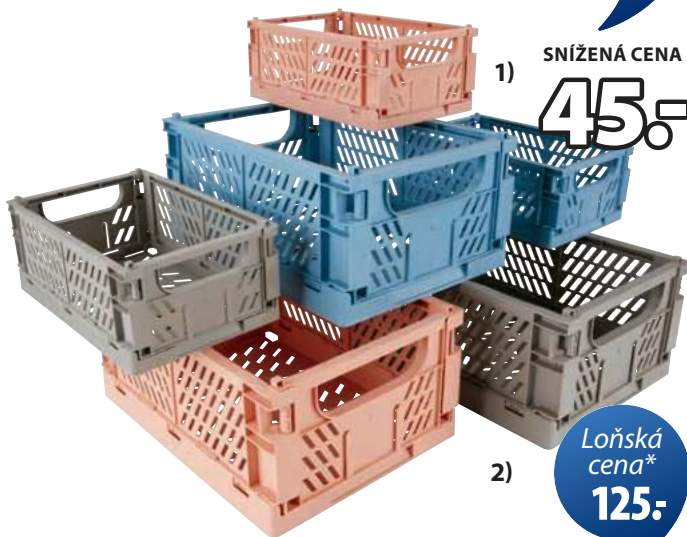

Ložná
cena*
65,-

SNÍŽENÁ CENA

45,-

1)

2)

Ložná
cena*
125,-

SNÍŽENÁ CENA

100,-

Plast (100% recyklováno).

1) Š16xD25xV10 cm **45,-**

2) Š25xD34xV15 cm **100,-**