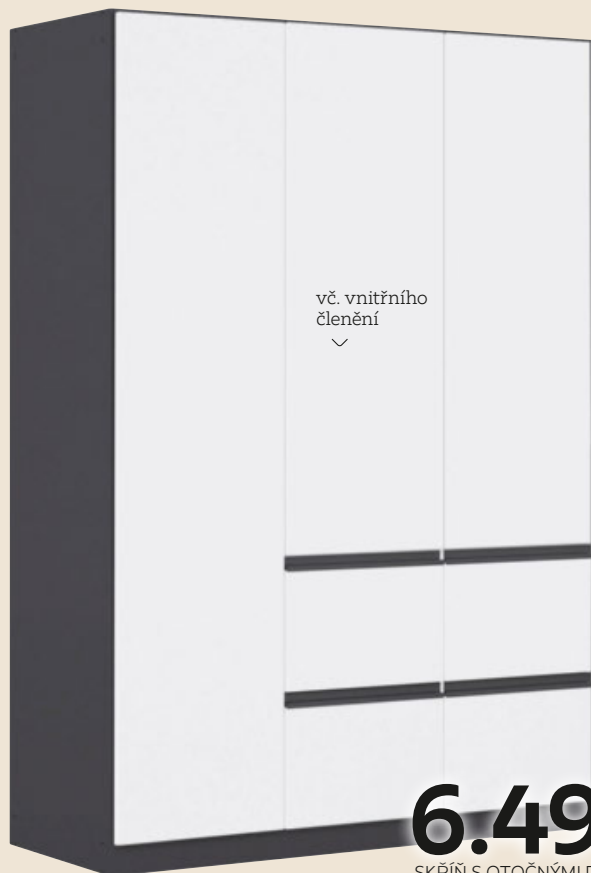

30% ^{sleva} téměř na VŠECHNO

pro majitele hit karty
XXXL hit kartu získáte u odborných poradců

XXXL hit karta

5.999,-

POSTEL, PLOCHA LŮŽKA
CCA 180X200 CM

4.329,-*

2.499,-

SADA NOČNÍCH
STOLKŮ, 2DÍLNÁ

vč. vnitřního členění

12.999,-

ŠATNÍ SKŘÍŇ, ŠÍŘKA CCA 270 CM

Ložnice v dekoru bukového dřeva s prvky v bílé barvě: **postel**, vč. úložného prostoru, plocha lůžka cca 180x200 cm, **5.999,-** **sada nočních stolků**, **2dílná**, Š/V/H: cca 46/56/41 cm, **2.499,-** **šatní skříň**, vč. vnitřního členění, Š/V/H: cca 270/225/61 cm, **12.999,-** **komoda**, Š/V/H: cca 135/91/40 cm, **4.444,-** **paspartový rám**, cca 225x270 cm, **1.999,-** za příplatek: lamelový rošt, matrace, pléd, dekorativní polštáře a lůžkoviny (25220144/05-06,18,07,03)

time
your style

CARRYHOME
XXXLutz

vč. vnitřního členění

6.499,-

SKŘÍŇ S OTOČNÝMI DVEŘMI,
ŠÍŘKA CCA 136 CM

Skříň s otočnými dveřmi, korpus v šedém provedení, přední strany v bílé barvě s vysokým leskem, Š/V/H: cca 136/196/54 cm, **6.499,-** (03800508/01)

TOP NABÍDKA

včetně
• úložného prostoru
• lamelového roštu