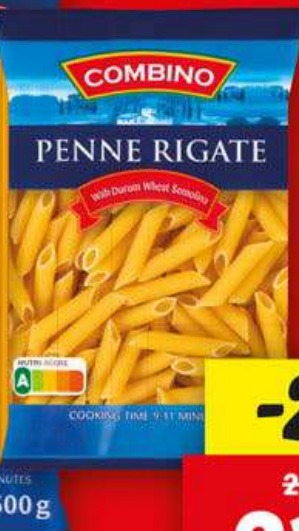

NIŽŠÍ CENY KAŽDÝ DEN

DLOUHODOBĚ
ZLEVNĚNO

LIDL CENOVÝ
LÍDR INFORMUJE

**SEMOLINOVÉ
TĚSTOVINY**
různé druhy,
1 kg = 43,80 Kč

500 g

-26%

~~29.90~~
21.90

**ŠPAGETY/
KOLÍNKY/
VŘETENA**

1 kg = 31,80 Kč

500 g

-15%

~~18.90~~
15.90