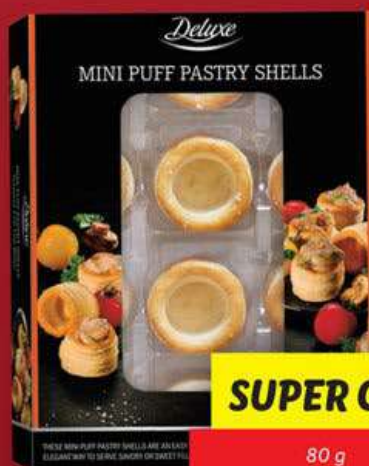

SUPER CENA!

2 x 100 g

44.90

TIRAMISU
se spekulatius sušenkami,
100 g = 22,45 Kč

SUPER CENA!

600 g

159.90

ŠTOLA
s marcipánovou náplní, kandovanými třešněmi a jamajským rumem,
1 kg = 266,50 Kč