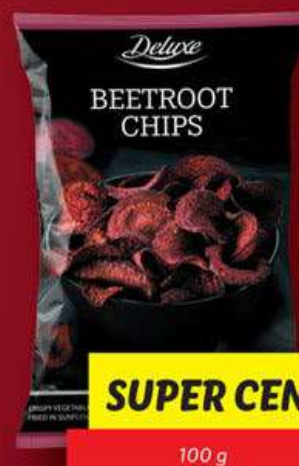

SUPER CENA!

80 g

39.90

MINI ROLKY Z LISTOVÉHO TĚSTA K PLNĚNÍ
100 g = 49,88 Kč

SUPER CENA!

100 g

39.90

ZELENINOVÉ LUPÍNKY S MOŘSKOU SOLÍ