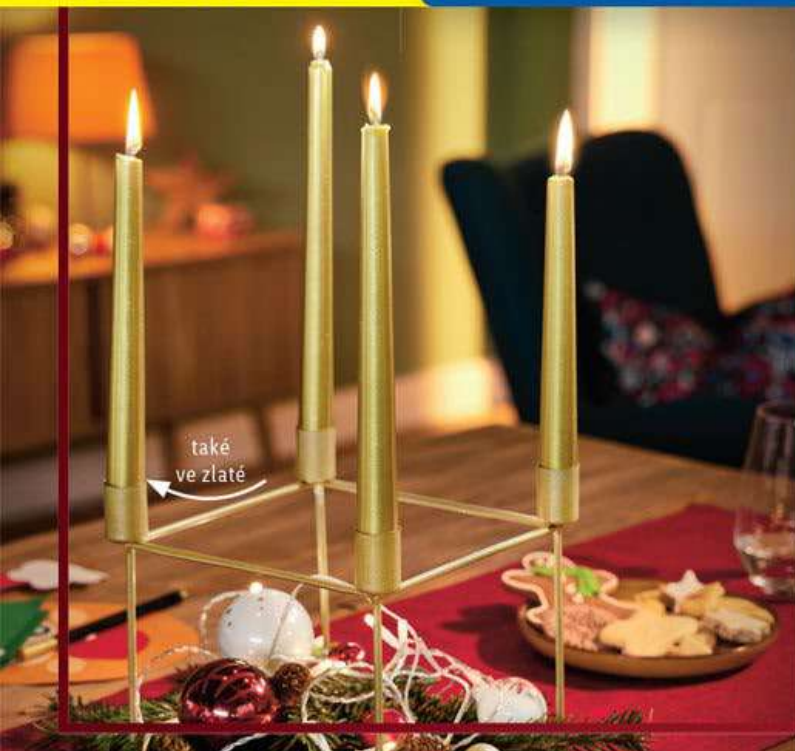

**ROZŠÍŘENÁ
ONLINE NABÍDKA**

OD PONDĚLÍ 25. 11. | DO NEDĚLE 1. 12.

také
ve zlaté