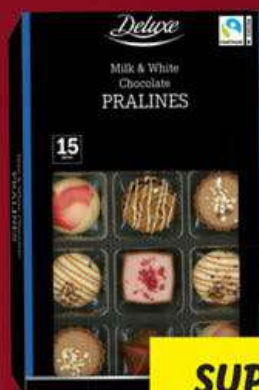

CHLAZENO

SUPER CENA!

110 g

49.90

ČOKOLÁDOVÉ PRALINKY S NÁPLNÍ

mléčná, bílá a hořká / mléčná a hořká čokoláda, 100 g = 70,22 Kč

SUPER CENA!

185 g