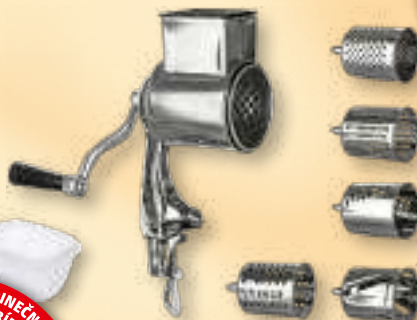

JEDINEČNÁ NABÍDKA

JEDINEČNÁ NABÍDKA

**19,90**

**VYKRAJOVÁTKO\***  
kovové, různé tvary  
1 ks

**NEREZOVÉ STRUHADLO\***  
24 x 14,5 x 11,5 cm,  
včetně zásobníku  
a víka  
1 ks

**94,90**

JEDINEČNÁ NABÍDKA

**MULTIFUNKČNÍ MLÝNEK\***  
vhodný na strouhání ořechů,  
čokolády, zeleniny, ovoce  
a plátkování tvrdých sýrů  
1 balení