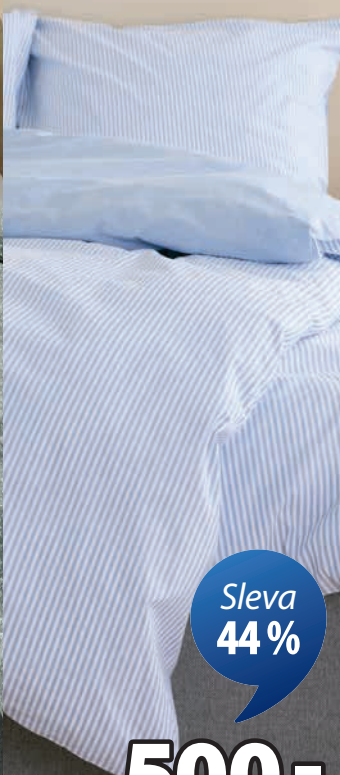

Sleva
44%

500.-

KRONBORG®
OF DENMARK

POVLEČENÍ SHEILA

Jemná, vysoce kvalitní 100% bavlna. 140x200 cm ~~899.-~~

PLUS
KOMFORT
AKVALITA

OEKO
TEX®
STANDARD
100
976-14601
DTI