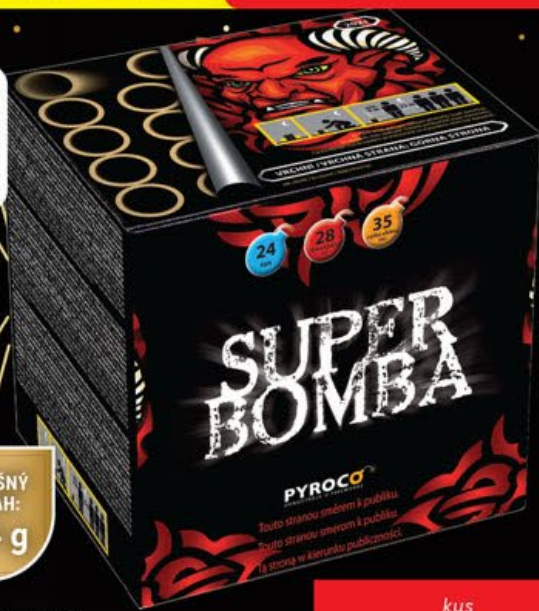

VÝBUŠNÝ
OBSAH:
444 g

SUPER BOMBA

- 24 ran
- doba trvání efektu cca 28 s

kus
599.⁹⁰

BOMBA JAKO PRASE

- 24 ran
- doba trvání efektu cca 33 s

VÝBUŠNÝ
OBSAH:
324 g

kus
399.⁹⁰

**NIŽŠÍ
CENY
KAŽDÝ
DEN**

**NIŽŠÍ
CENY
KAŽDÝ
DEN**

VÝBUŠNÝ
OBSAH:
643 g

KILOVKA

- 100 ran
- doba trvání efektu cca 60 s
- prodej od 21 let

-51 Kč*

850,-
799.-

* cenové srovnání s loňským modelem

VÝBUŠNÝ
OBSAH:
133 g

MAMBA

- 16 ran
- doba trvání efektu cca 23 s

kus
129.⁹⁰

VÝBUŠNÝ
OBSAH:
160 g

ŘÍMANKA - 10 KUSŮ

- 20 ran
- doba trvání efektu cca 35 s

balení
129.⁹⁰

VÝBUŠNÝ
OBSAH:
57 g

DLOUHÁ ŘÍMANKA - 3 KUSY

- 20 ran
- doba trvání efektu cca 45 s

balení
59.⁹⁰