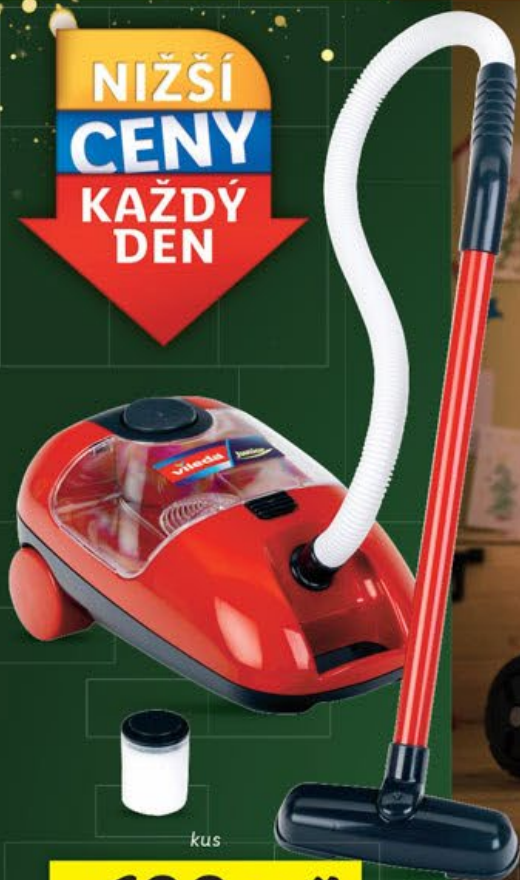

ROZŠÍŘENÁ
ONLINE NABÍDKA

OD ČTVRTKA 5. 12. | DO NEDĚLE 8. 12.

NIŽŠÍ
CENY
KAŽDÝ
DEN

kus

-100 Kč*

také online

599,-
499.-

vileda

Junior

VYSAVAČ / ÚKLIDOVÝ VOZÍK

* cenové srovnání s loňským modelem

také
v této variantě

také online

Trefl

kus

149.-

DŘEVĚNÉ PUZZLE - 50/160 DÍLKŮ