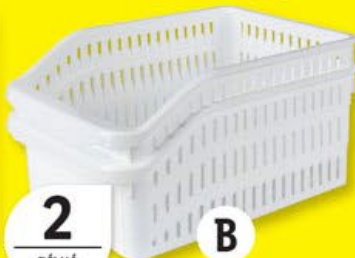

**OD ČTVRTKA 5. 12. | DO NEDĚLE 8. 12.**

sada  
**59.90**

**LIVARNO HOME  
POTRAVINOVÉ DÓZY**

• vhodné do mikrovlnné trouby  
a myčky na nádobí

**NIŽŠÍ  
CENY  
KAŽDÝ  
DEN**

**LIVARNO HOME  
SADA KOŠÍKŮ  
DO KUCHYŇSKÉ SKŘÍŇKY**

A: cca 25,6 x 9,5 x 30 cm  
B: cca 20 x 13 x 30 cm  
C: cca 13 x 17 x 30 cm

**SUPER CENA!**

sada  
**99.90**

**2**

DÍLNÁ  
SADA

**B**

**2**

DÍLNÁ  
SADA