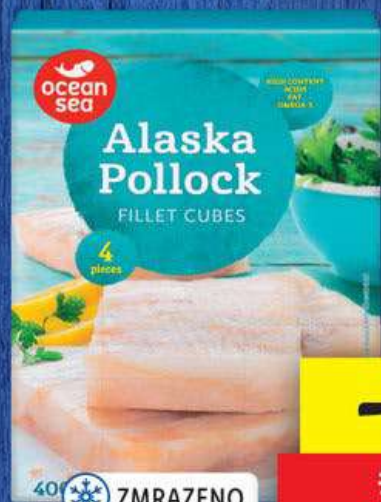

400 g

ZMRAZENO

ALJAŠSKÁ TRESKA
blok, 1 kg = 124,75 Kč

-31%

~~72,90~~
49,90