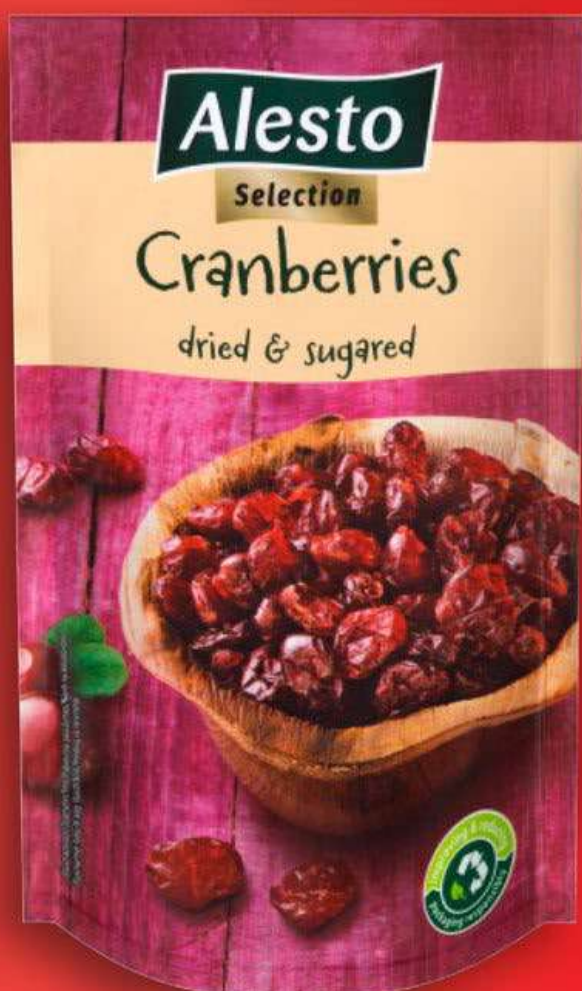

OD ČTVRTKA 5. 12. | DO NEDELE 8. 12.

NIŽŠÍ CENY KAŽDÝ DEN

SUPER CENA

49.90

Mandle mleté/plátky
200 g, 100 g = 24,95 Kč

-30%

~~49.90~~

34.90

Sušené brusinky
200 g, slazené cukrem,
100 g = 17,45 Kč