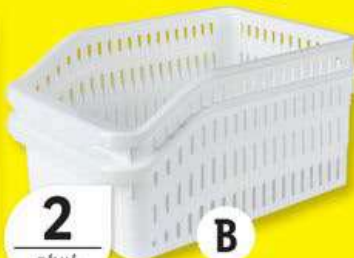

LIVARNO HOME
**SADA KOŠÍKŮ
DO KUCHYŇSKÉ SKŘÍŇKY**

A: cca 25,6 x 9,5 x 30 cm
B: cca 20 x 13 x 30 cm
C: cca 13 x 17 x 30 cm

SUPER CENA!

sada
99.90

-20 Kč

79.90

2

DÍLNÁ
SADA