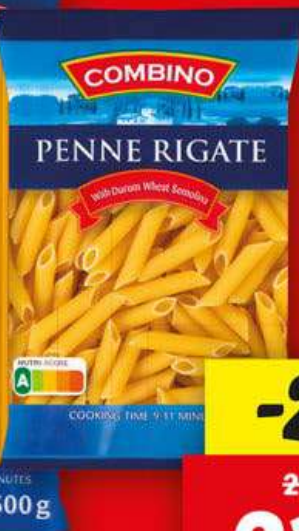

NIŽŠÍ CENY KAŽDÝ DEN

DLOUHODOBĚ
ZLEVNĚNO

LIDL CENOVÝ
LÍDR INFORMUJE

**SEMOLINOVÉ
TĚSTOVINY**

různé druhy,
1 kg = 43,80 Kč

500 g

-26%

~~29.90~~
21.90

**ŠPAGETY/
KOLÍNKY/
VŘETENA**

1 kg = 31,80 Kč

500 g

-15%

~~18.90~~
15.90