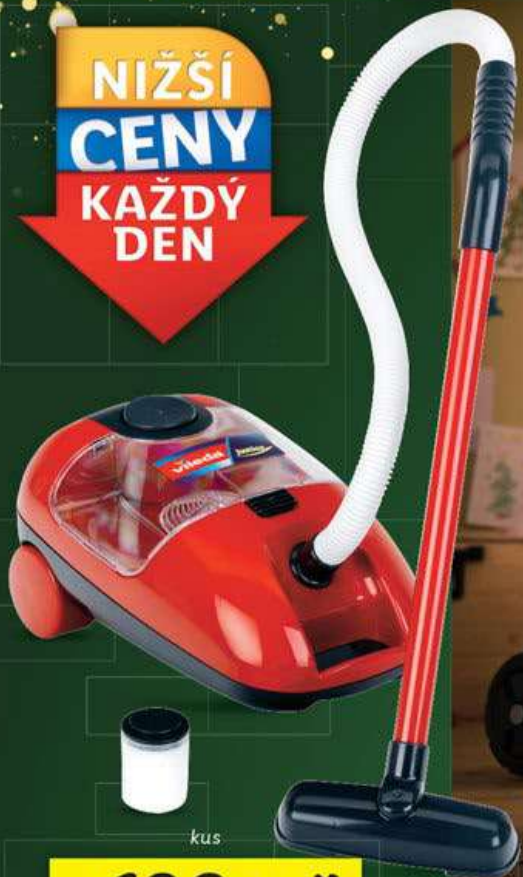

ROZŠÍŘENÁ
ONLINE NABÍDKA

OD ČTVRTKA 5. 12. | DO NEDĚLE 8. 12.

NIŽŠÍ
CENY
KAŽDÝ
DEN

kus

-100 Kč*

599,-

499.-

* cenové srovnání s loňským modelem

také online

vřelada

Junior

VYSAVAČ / ÚKLIDOVÝ VOZÍK

také
v této variantě