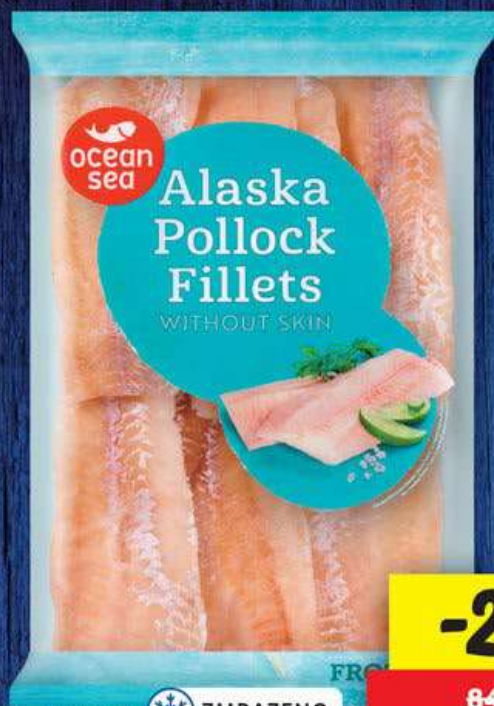

OD ČTVRTKA 5. 12. | DO NEDĚLE 8. 12.

Nakupte dnes
a vychutnejte o **Vánocích!**

500 g

ZMRAZENO

ALJAŠSKÁ TRESKA
filety, 1 kg = 126,11 Kč/PP

-29%

~~84,90~~
59,90