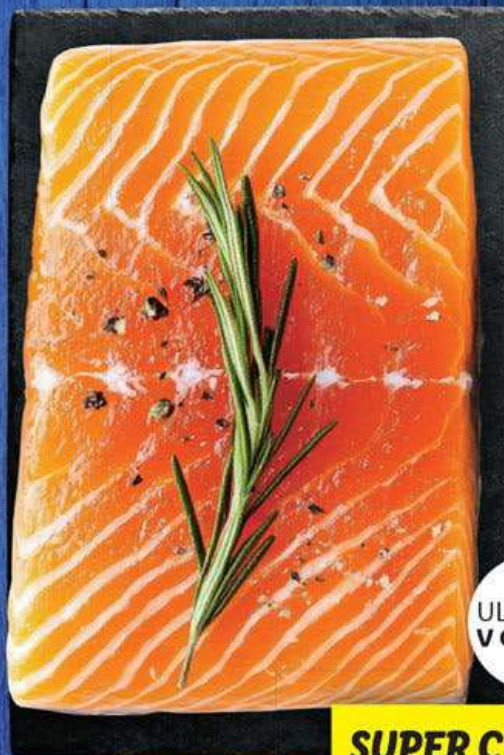

ULOVENO
V OCEÁNU

SUPER CENA!

cena za 100 g

36.90

DIVOKÝ LOSOS KETA
filet s kůží, chlazený,
vakuově baleno

400 g

-29%

54.90