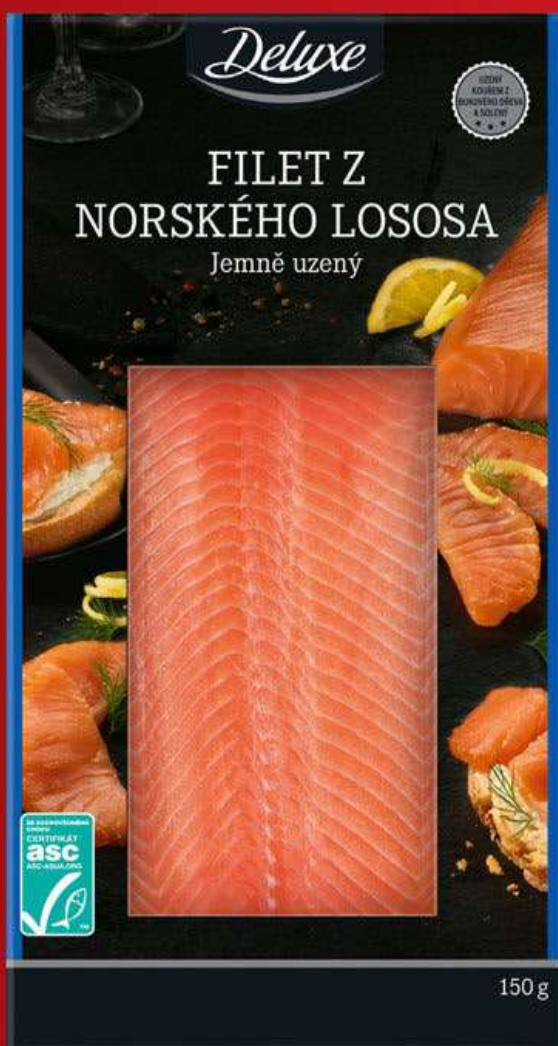

OD PONDĚLÍ 2. 12. | DO NEDĚLE 8. 12.

NIŽŠÍ **CENY**
KAŽDÝ DEN