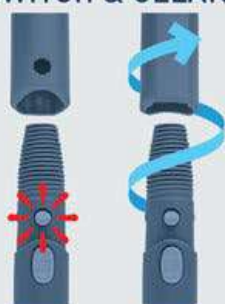

- teleskopická tyč / podlahový mop / žínkový potah / mop / koště z pěnové hmoty

SWITCH & CLEAN

NACVAKÁVACÍ FUNKCE PRO RYCHLOU VÝMĚNU NÁSTAVCE

kus

2+1 ZDARMA!

59.90
39.93

Cena za 1 kus při koupi každých 3 kusů v libovolné kombinaci 39,93 Kč. Standardní cena za 1 kus 59,90 Kč.