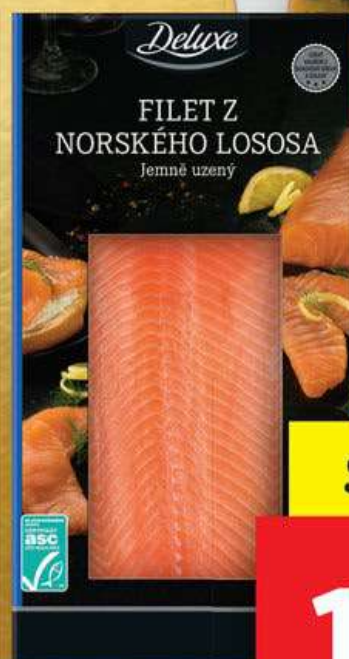

69.90

**22
MĚSÍCŮ
ZRÁNÍ**

**PARMIGIANO
REGGIANO**
italský tvrdý sýr,
hoblínky,
s chráněným
označením původu

SUPER CENA!

100 g

69.90

FILET Z NORSKÉHO LOSOSA

solený, uzený kouřem
z bukového dřeva,
100 g = 113,27 Kč