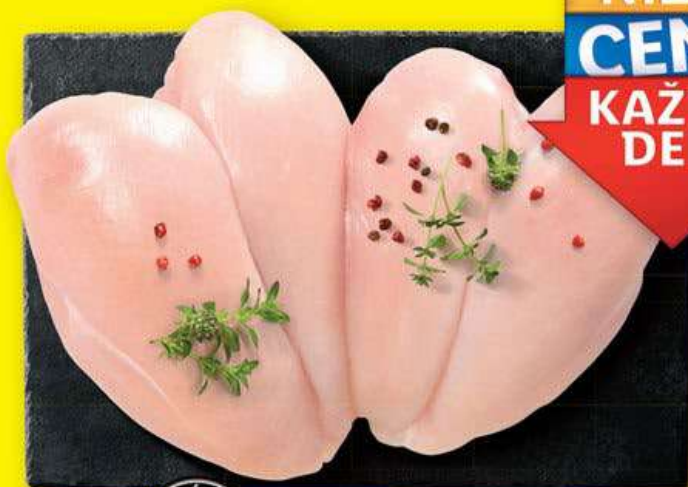

199.⁹⁰

SUPER CENA!

cena za 1 kg

94.⁹⁰

ZABIJAČKOVÝ BALÍČEK

chlazený, vepřový bok, koleno přední, ocásek s kostí, baleno v ochranné atmosféře

NIŽŠÍ
CENY
KAŽDÝ
DEN

KUŘECÍ PRSA S KOSTÍ

bez kůže, chlazená, baleno v ochranné atmosféře

SUPER CENA!

cena za 1 kg

109.⁹⁰

VEPŘOVÉ KOLENO NA PIVO

připraveno metodou sous-vide

SUPER CENA!

cena za 100 g