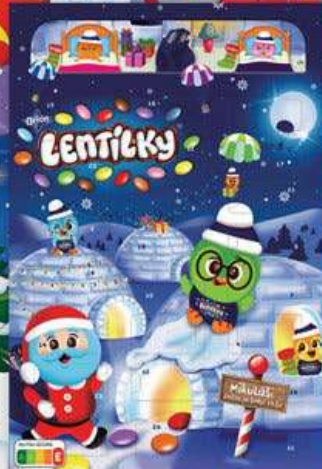

-30% SLEVA

NA VŠECHNY ADVENTNÍ KALENDÁŘE

AKCE PLATÍ
OD 29. 11.
DO VYPRODÁNÍ
ZÁSOB

Nabídka zboží platí od 29. 11. 2024 do vyprodání zásob. Chyby v tisku vyhrazeny. Ceny jsou bez dekorace. Lidl si vyhrazuje právo změn v balení a variantě nabízeného zboží. Odběr možný jen v obvyklém množství.