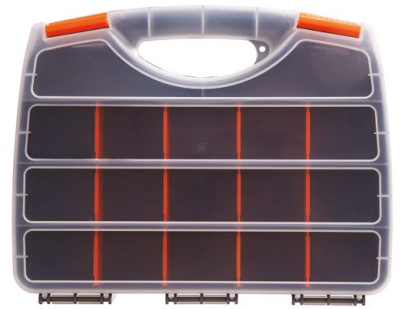

PLASTOVÝ ORGANIZÉR

(NR CFJLG532)

- rozměry 32 × 25,5 × 6 cm

Starline