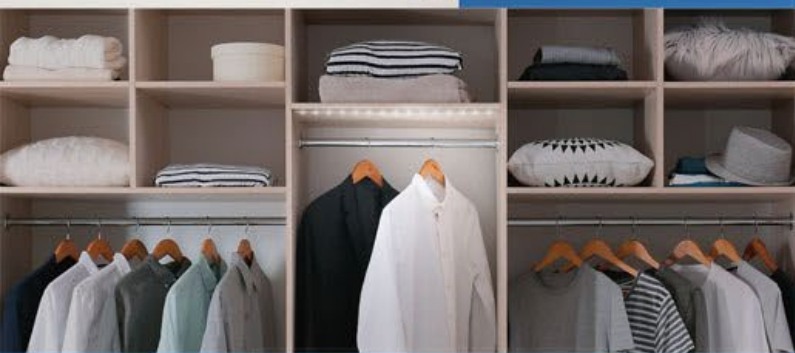

včetně baterie

také v šedě

s funkcí budíku a zobrazením času, teploty a data

LIVARNO HOME
STOLNÍ LED LAMPA

- flexibilní rameno
- příkon: max. 3,4 W
- teplota: 5 000 K
- 3 stupně intenzity osvětlení

kus
399.-

také online

3 ROKY ZÁRUKA

NIŽŠÍ
CENY
KAŽDÝ
DEN

4 zásuvky

délka síťového kabelu: cca 1,5 m

s osvětleným vypínačem/zapínačem

kus

-100 Kč*

249.-
149.-

SILVERCREST®
ZÁSUVKOVÁ LIŠTA

• příkon: max. 3 680 W

* cenové srovnání s loňským modelem

3 ROKY ZÁRUKA