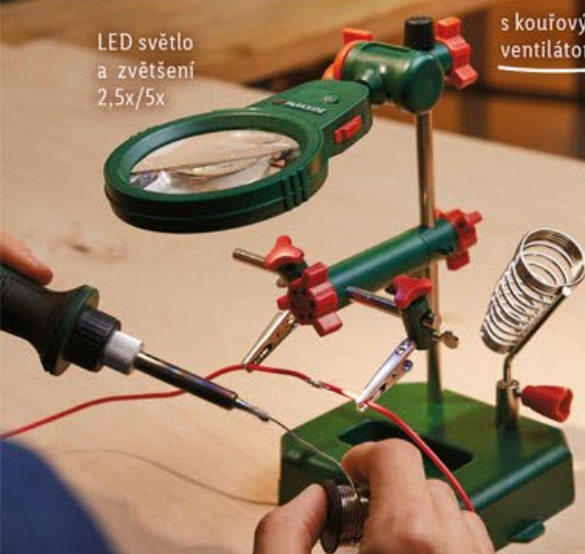

-100 Kč*

499.-
399.-

* cenové srovnání s loňským modelem

PARKSIDE®
DIGITÁLNÍ PÁJECÍ STANICE 60 W

- teplotní rozsah: 200–480 °C
- doba zahřívání: cca 2 min. (cca 480 °C)

LED světlo
a zvětšení
2,5x/5x

s kouřovým
ventilátorem