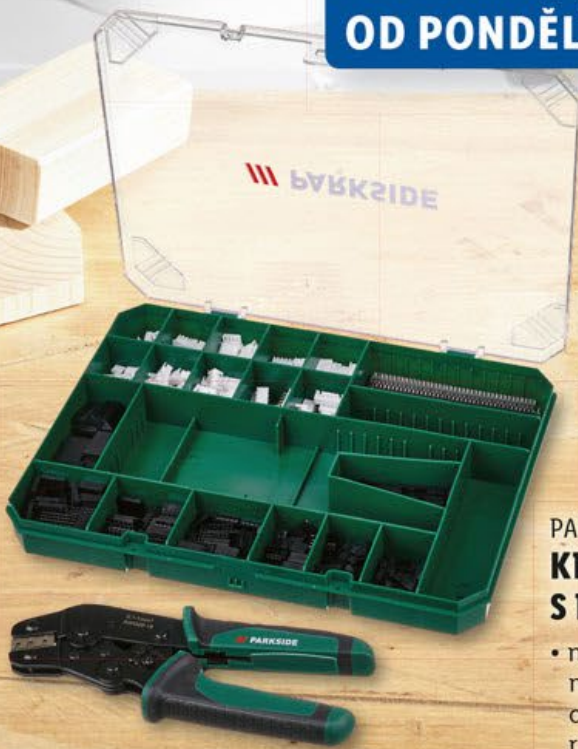

sada

549.90

LIDL

Plus

-50 Kč

499.90

PARKSIDE®
**KRIMPOVACÍ KLEŠTĚ
S PŘÍSLUŠENSTVÍM**

- na krimpování neizolovaných, otevřených zástrček různých velikostí