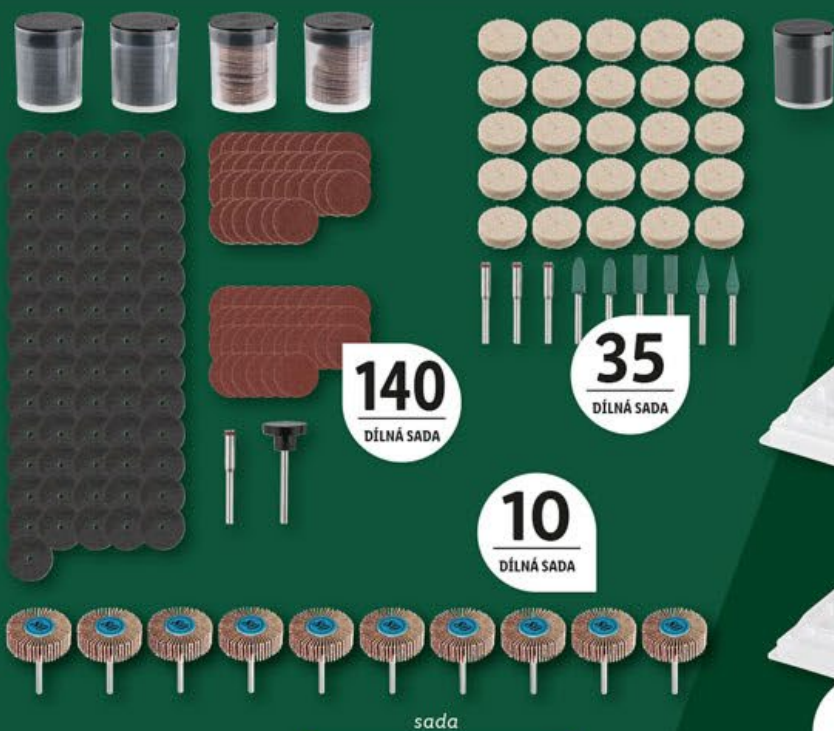

140
DÍLNÁ SADA

35
DÍLNÁ SADA

10
DÍLNÁ SADA

sada

**PARKSIDE®
PŘÍSLUŠENSTVÍ
PRO
MULTIBRUSKU**

- různé druhy

také online

-30 Kč*

79.90
49.90

* cenové srovnání s ložským modelem

**PARKSIDE®
SADA MIKROVRTÁKŮ/
MIKROFRÉZEK**

- různé druhy
- max. otáčky: 10 000 min⁻¹

5
DÍLNÁ SADA

také online

sada

-30 Kč*

149.-
119.-

* cenové srovnání s ložským modelem