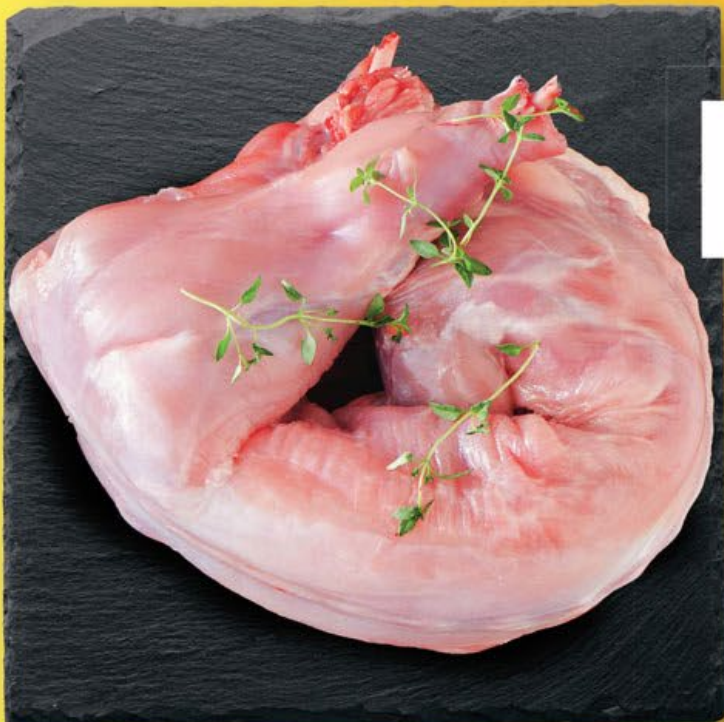

150 g
39.90

TATRA PIKAO/PIKNIK
100 g = 26,60 Kč

45 g
19.90

RÝŽOVÁ KAŠE
čokoláda a kokos /
jablko a skořice,
100 g = 44,22 Kč

*Uvedený počet novinek v sortimentu se vztahuje k termínu od 1. 8. 2023 do 31. 7. 2024.