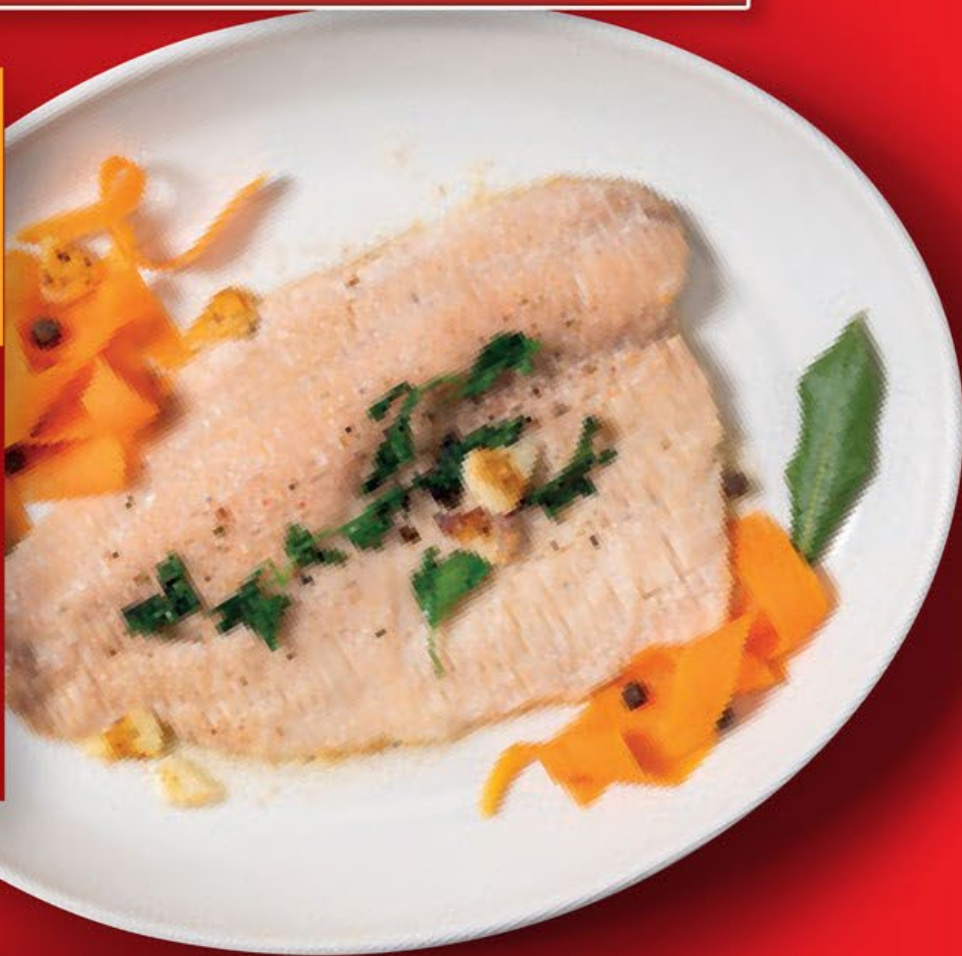

OD ČTVRTKA 12. 12. | DO NEDĚLE 15. 12.

NIŽŠÍ **CENY**
KAŽDÝ DEN

**SUPER
CENA**

36.⁹⁰

**Kapr filet prořezané
kůstky**

cena za 100 g, s kůží, čerstvý,
chlazený, vakuově baleno

**JEDINEČNÁ
CHUŤ A ŠŤAVNATOST**

349.-