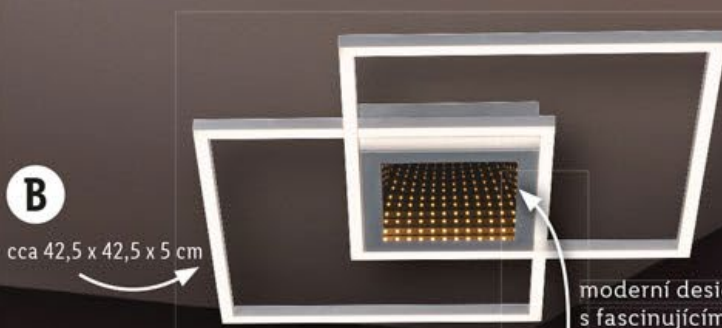

OD ČTVRTKA 12. 12. | DO NEDĚLE 15. 12.

LIVARNO HOME

STROPNÍ LED SVÍTIDLO „INFINITY MIRROR“

A: příkon: max. 2x 18.6 W + 3.4 W;
světelný tok: max. 2x 2 400 lm
B: příkon: max. 2x 14.8 W + 3.4 W;
světelný tok: max. 2x 1 900 lm

2700-6500K

teplá bílá až studená bílá

moderní design s fascinujícím 3D hloubkovým efektem „Infinity Mirror“

časovač s automatickým vypnutím po cca 30 min.

dálkové ovládání včetně 2 AAA baterií

SUPER CENA!

kus

1199.-

LIDL

Plus

-100 Kč

1099.-

3 ROKY ZÁRUKA

také online

NIŽŠÍ CENY KAŽDÝ DEN

3 stupně intenzity osvětlení

4 000 K
neutrální bílá