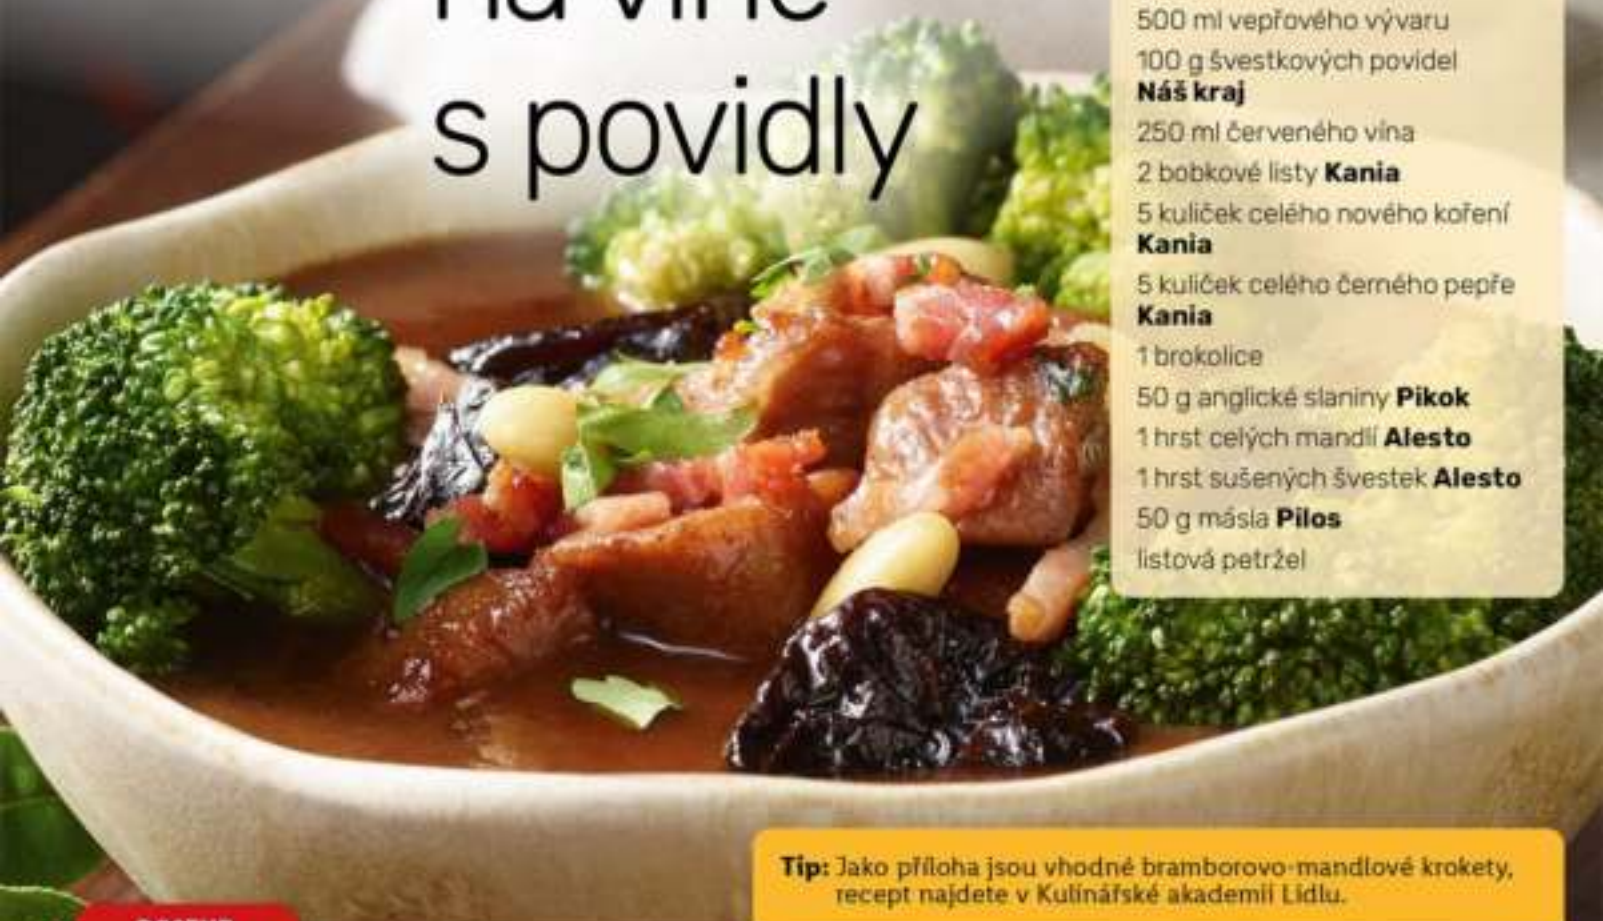

Vepřové kostky na víně s povidly

- 800 g vepřových kostek na guláš **XXL Rezníkova čerstvá porce**
- keramický mlýnek s pepřem **Kania**
- keramický mlýnek s mořskou solí **Kania**
- 1 lžice hladké mouky **Belbake** na pomoučení
- rostlinný olej **Vita d'Or**
- 80 g mrkve
- 60 g petržele
- 60 g celeru
- 100 g cibule
- 500 ml vepřového vývaru
- 100 g švestkových povidel **Náš kraj**
- 250 ml červeného vína
- 2 bobkové listy **Kania**
- 5 kuliček celého nového koření **Kania**
- 5 kuliček celého černého pepře **Kania**
- 1 brokolice
- 50 g anglické slaniny **Pikok**
- 1 hrst celých mandlí **Alesto**
- 1 hrst sušených švestek **Alesto**
- 50 g másla **Pilos**
- listová petržel

Tip: Jako příloha jsou vhodné bramborovo-mandlové krokety, recept najdete v Kulinařské akademii Lidlu.

POSTUP

Maso opepříme, osolíme, pomoučíme a opečeme v hrnci s rozehřátým rostlinným olejem dozlatova. Orestované maso vyndáme a v tomtéž hrnci opečeme kořenovou zeleninu nakrájenou na kostky, po chvíli přidáme cibuli nakrájenou na větší kousky. Pokud se na dně hrnce usadí výpek, můžeme podlít trochou vývaru, aby se odvařil. Přidáme povidla, krátce zarestujeme, přilijeme víno a přidáme divoké koření. Víno necháme chvíli provařit, poté vrátíme maso do základu, přilijeme vývar tak, aby maso bylo lehce ponořené, a dusíme pod pokličkou doměkka asi 45 minut.

Jakmile maso změkne, přecedíme omáčku i s masem a zeleninou přes sítko, kousky masa vyndáme zvlášť do misky. Omáčku svaříme, zjemníme máslem a do omáčky vrátíme maso.

Brokolici rozebereme na růžičky a krátce povaříme v osolené vodě (asi 2 minuty).

V pánvi orestujeme slaninu nakrájenou na nudličky, přidáme mandle, které jsme předtím zbavili slupky, sušené švestky a nasekanou listovou petržel.

Maso i s omáčkou servírujeme do hlubšího talíře, přidáme brokolici a posypeme směsí slaniny, mandlí a švestek.