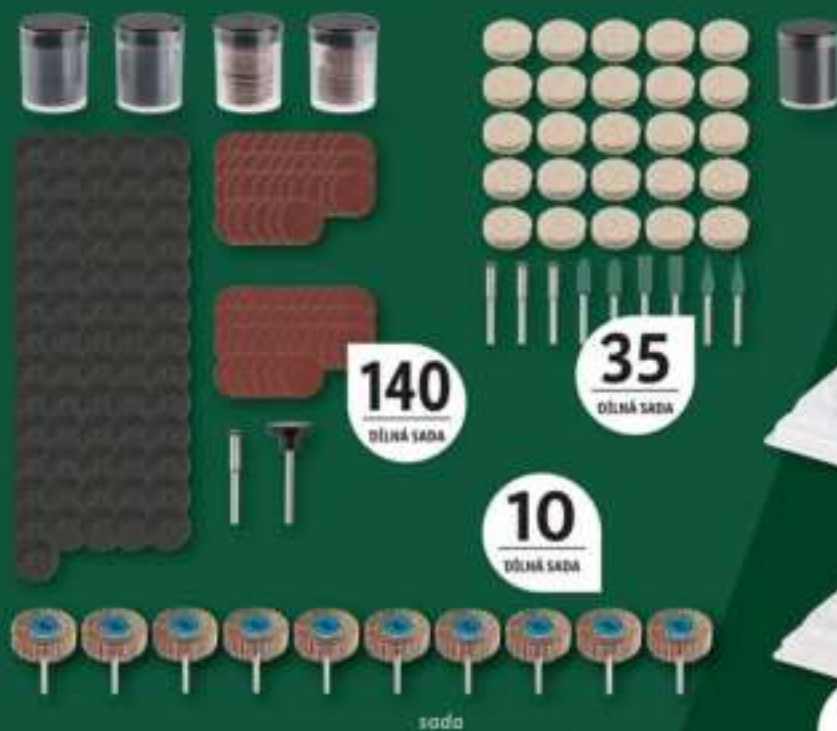

140
DÍLNÁ SADA

35
DÍLNÁ SADA

10
DÍLNÁ SADA

**PARKSIDE®
PŘÍSLUŠENSTVÍ
PRO
MULTIBRUSKU**

- různé druhy

také online

-30 Kč*

79,90
49,90

* cenové srovnání s ložiským modelem

**PARKSIDE®
SADA MIKROVRTÁKŮ/
MIKROFRÉZEK**

- různé druhy
- max. otáčky: 10 000 min⁻¹

5
DÍLNÁ SADA

-30 Kč*

149,-
119,-

* cenové srovnání s ložiským modelem