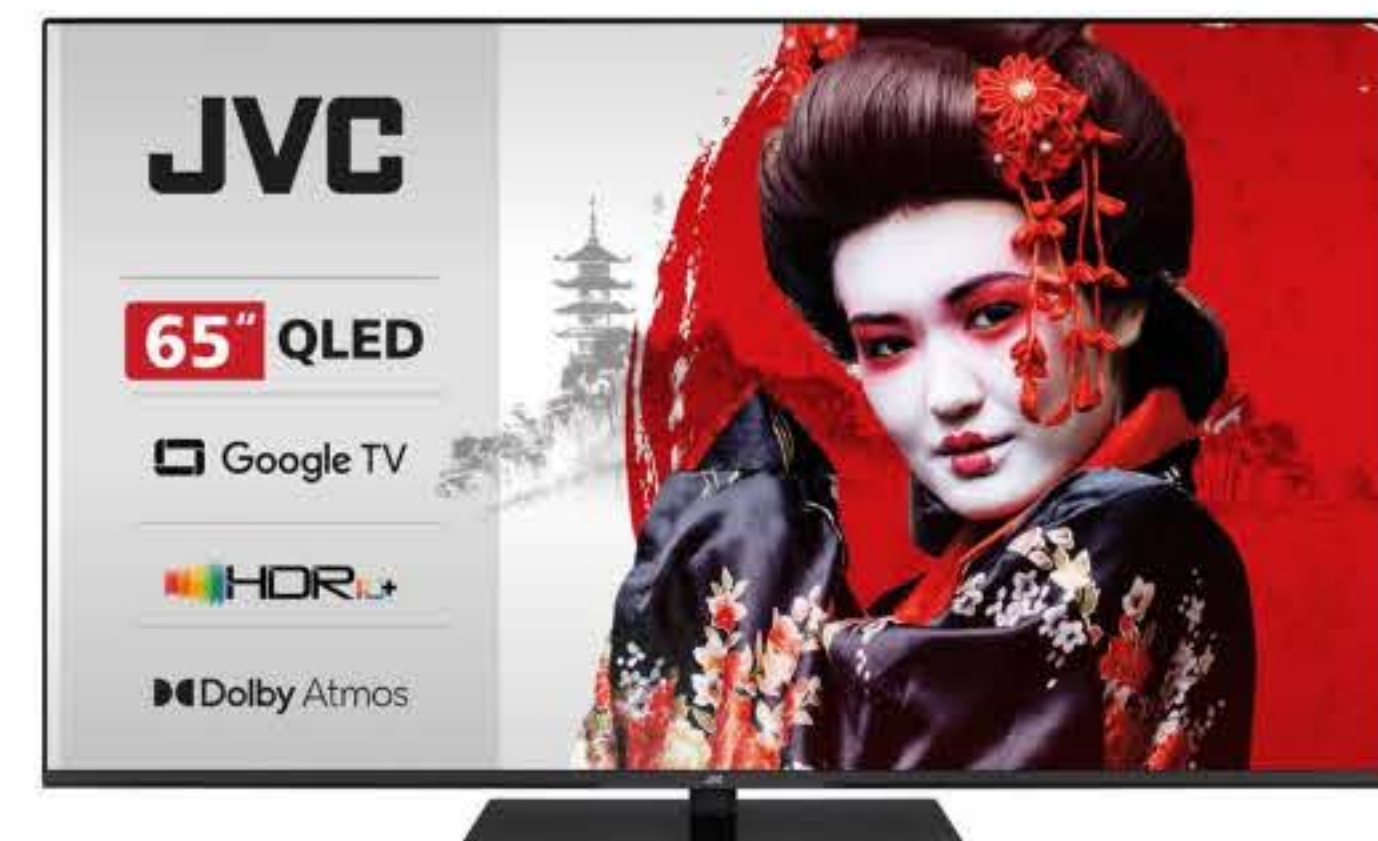

Televize JVC LT-65VGQ8435

Úhlopříčka: 164 cm (65"), Rozlišení: 4K Ultra HD • Tuner: DVB-C, DVB-S2, DVB-T2 (H.265) • Technologie displeje: LED, Technologie zobrazení: QLED (Quantum Dot), Podsvícení: Direct LED, Frekvence panelu: 50/60 Hz, • HDMI: 3, USB: 2, Operační systém: Google TV • Bezdrátové připojení: Bluetooth, Chromecast, Wi-Fi • HDMI 2.1: 3

Cena mimo Extra slevu 16 990 Kč

15 291 Kč

**TOP
PRODUKT**

Televize Samsung UE75DU7172

Vychutnejte si každý obsah v nejvyšším možném rozlišení a brilantních barvách • Úžasný zvuk díky Q-Symphony – uslyšíte každý tón s neuvěřitelnou čistotou a prostorovostí • Plynulý herní zážitek s ...

Cena mimo Extra slevu 21 990 Kč

19 791 Kč