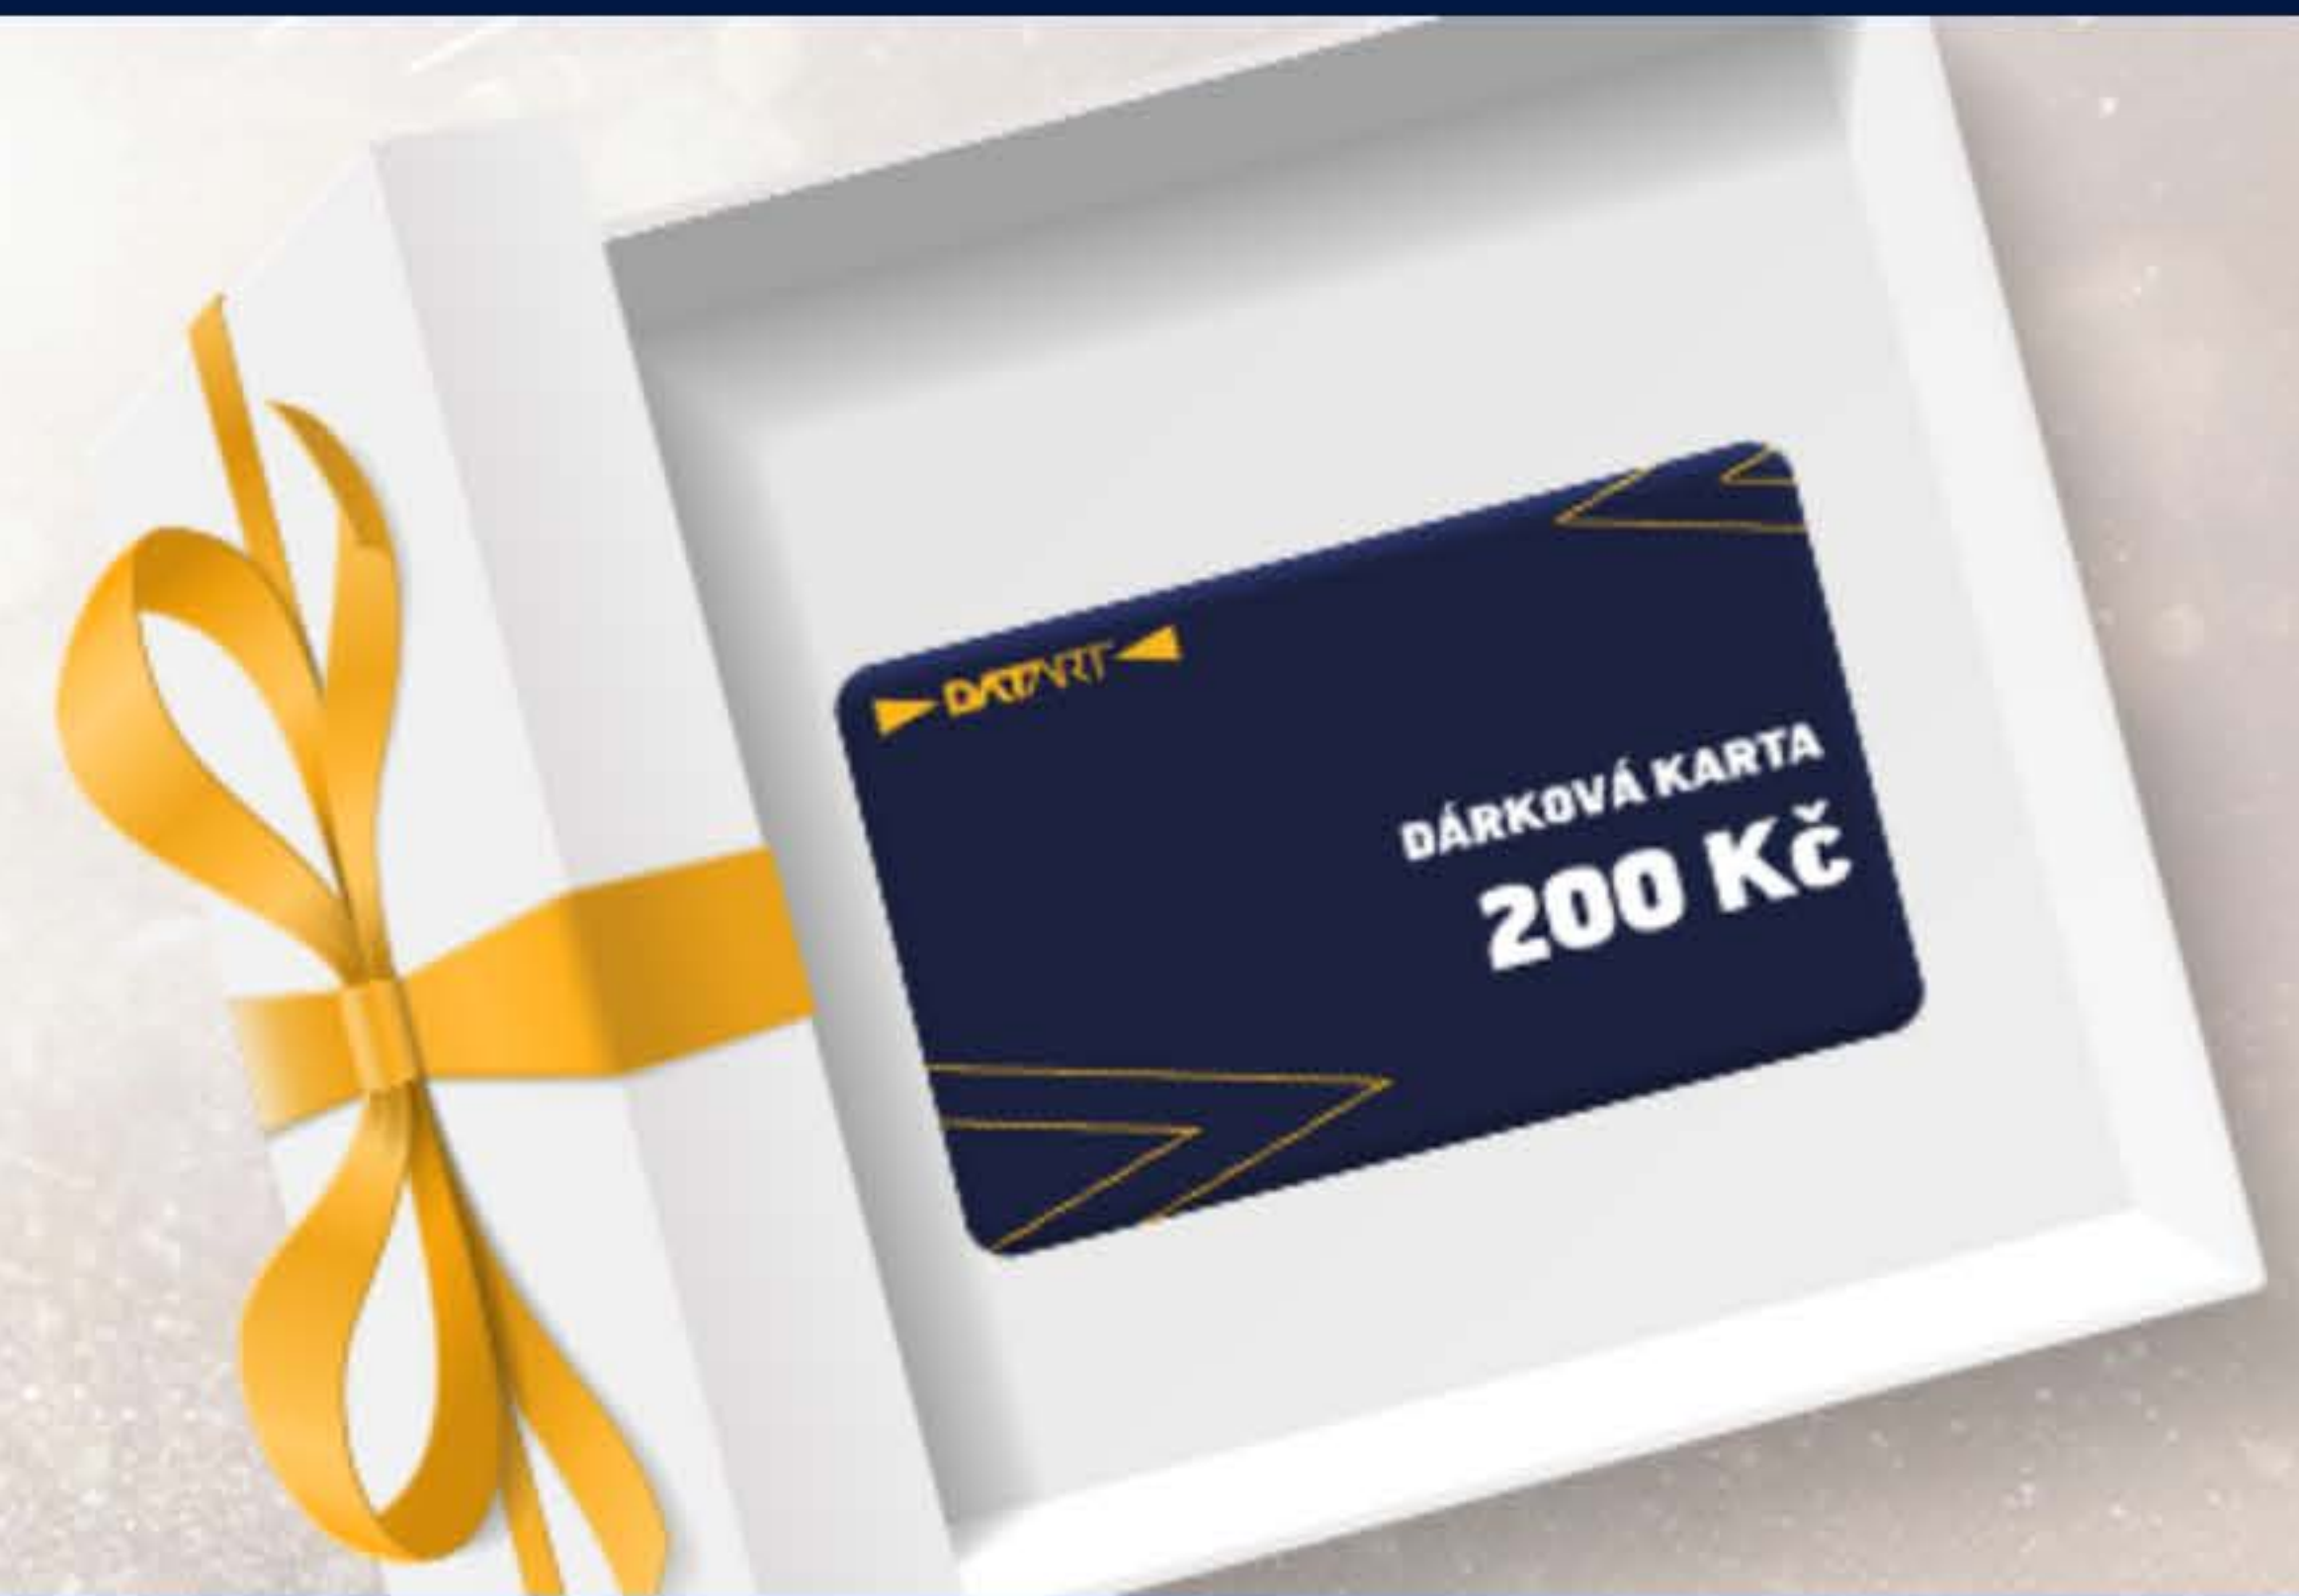

Cena mimo Extra slevu 1 999 Kč

1 599 Kč

EXTRA
SLEVA

Dárky připravíme k vyzvednutí do 30 minut.

[ZJISTIT VÍCE >](#)

DÁRKOVÁ KARTA

Darujte tisíce možností!

[ZJISTIT VÍCE >](#)