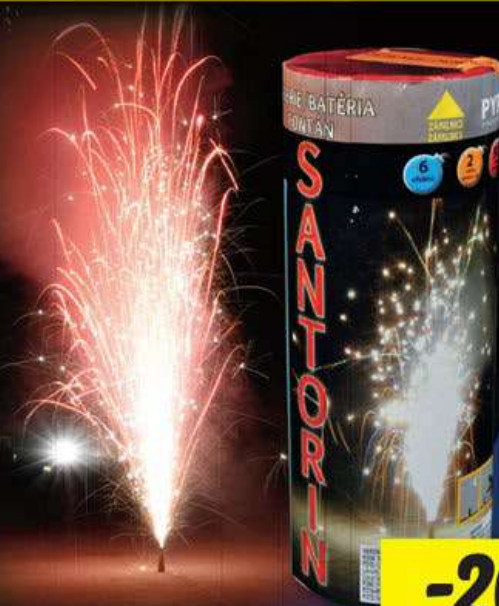

VÝBUŠNÝ
OBSAH:
205 g

SANTORIN

- 6 efektů
- doba trvání efektu cca 60 s

-20Kč*

149-
129.-

* cenové srovnání s loňským modelem

Nabídka se nevztahuje na prodejny: Brno, náměstí Svobody; Haviřov, U Stadionu; Ostrava, Michálkoviclá; Ústí nad Labem, Krčinská; Teplice, náměstí Sv

Nabídka zboží platí od 19. 12. do 31. 12. 2024 nebo do vyprodání zásob. Chyby v tisku vyhrazeny. Ceny jsou bez dekorace.

REGION CZ - 51/2024

Lidl si vyhrazuje právo změn v balení a variantě nabízeného zboží. Odběr možný jen v obvyklém množství. Nabídka se nevztahuje pro prodejnu Brno, nám. Svobody-OC Rozkvět.