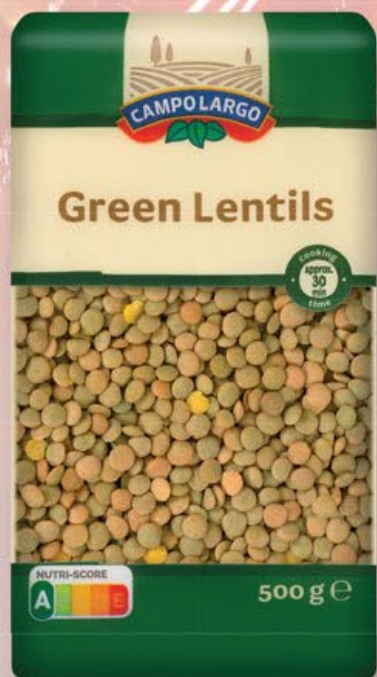

OD PÁTKU 27. 12. | DO ÚTERÝ 31. 12.

500 g

-20%

~~33.90~~

26.90

ČOČKA

1 kg = 53,80 Kč