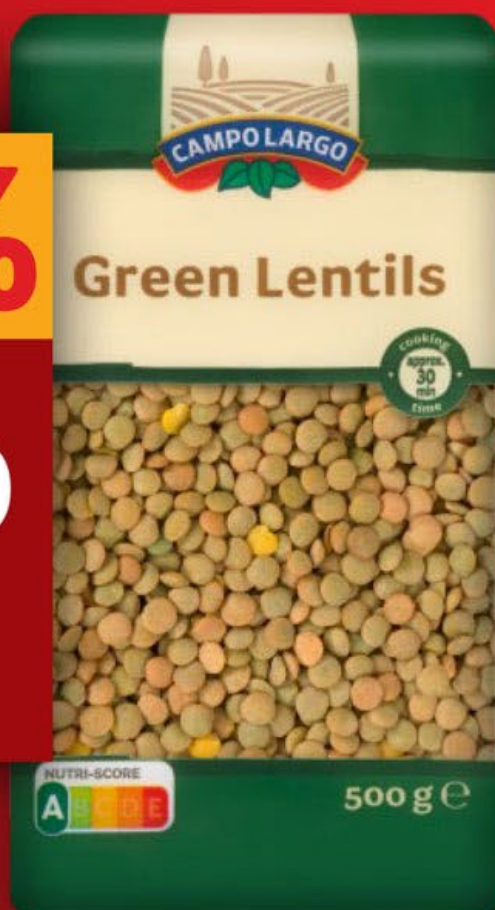

OD PÁTKU 27. 12. | DO ÚTERÝ 31. 12.

NIŽŠÍ **CENY**
KAŽDÝ DEN

-20%

~~33.90~~

26.90

Čočka

500 g, 1 kg = 53,80 Kč

UŠETŘETE*

33%

32.90

Dupetky

160 g / 180 g,

mořská sůl / sezam / cibule,

med a hořčice /

rajče a bylinky,

100 g = 20,56 Kč /

100 g = 18,28 Kč