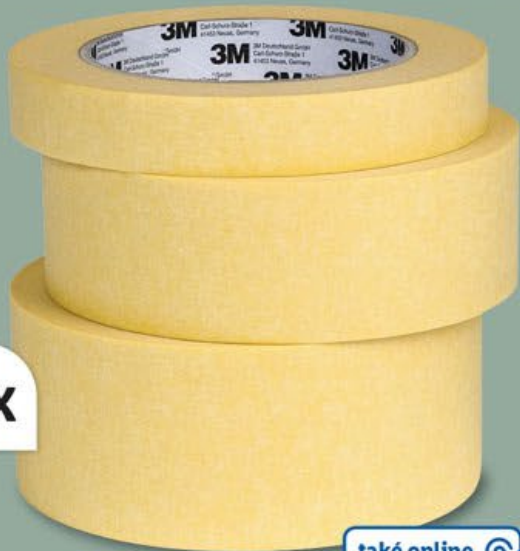

~~69,90~~  
**46,60**

Cena za 1 kus/balení při koupi každých 3 kusů/balení v libovolné kombinaci 46,60 Kč. Standardní cena za 1 kus/balení 69,90 Kč.

**3x**

**3M**  
**Malířská kreповá páska – 3 kusy**

- 19 mm x 50 m
- 38 mm x 50 m
- 50 mm x 50 m