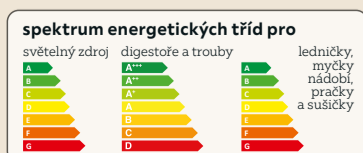

XXXLutz již 12x v ČR

24/7 e-shop xxxlutz.cz

navštivte nás také na: