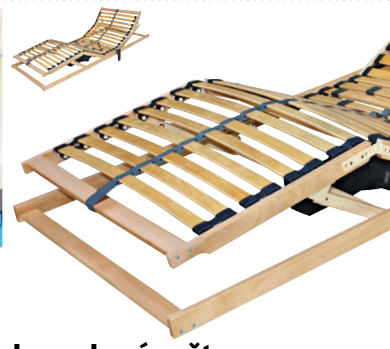

Lamelový rošt
Star Motor
např.: 1008470-00

KOUPIT ONLINE

5 999,- Sleva 7%
6 499,-

Nabídka platí od 9. 1. do 22. 1. 2025 nebo do vyprodání zásob ve všech prodejnách ASKO - NÁBYTEK v ČR včetně e-shopu www.asko.cz.
Další informace na poslední stránce. Prospekt 01A_P15_CZ.