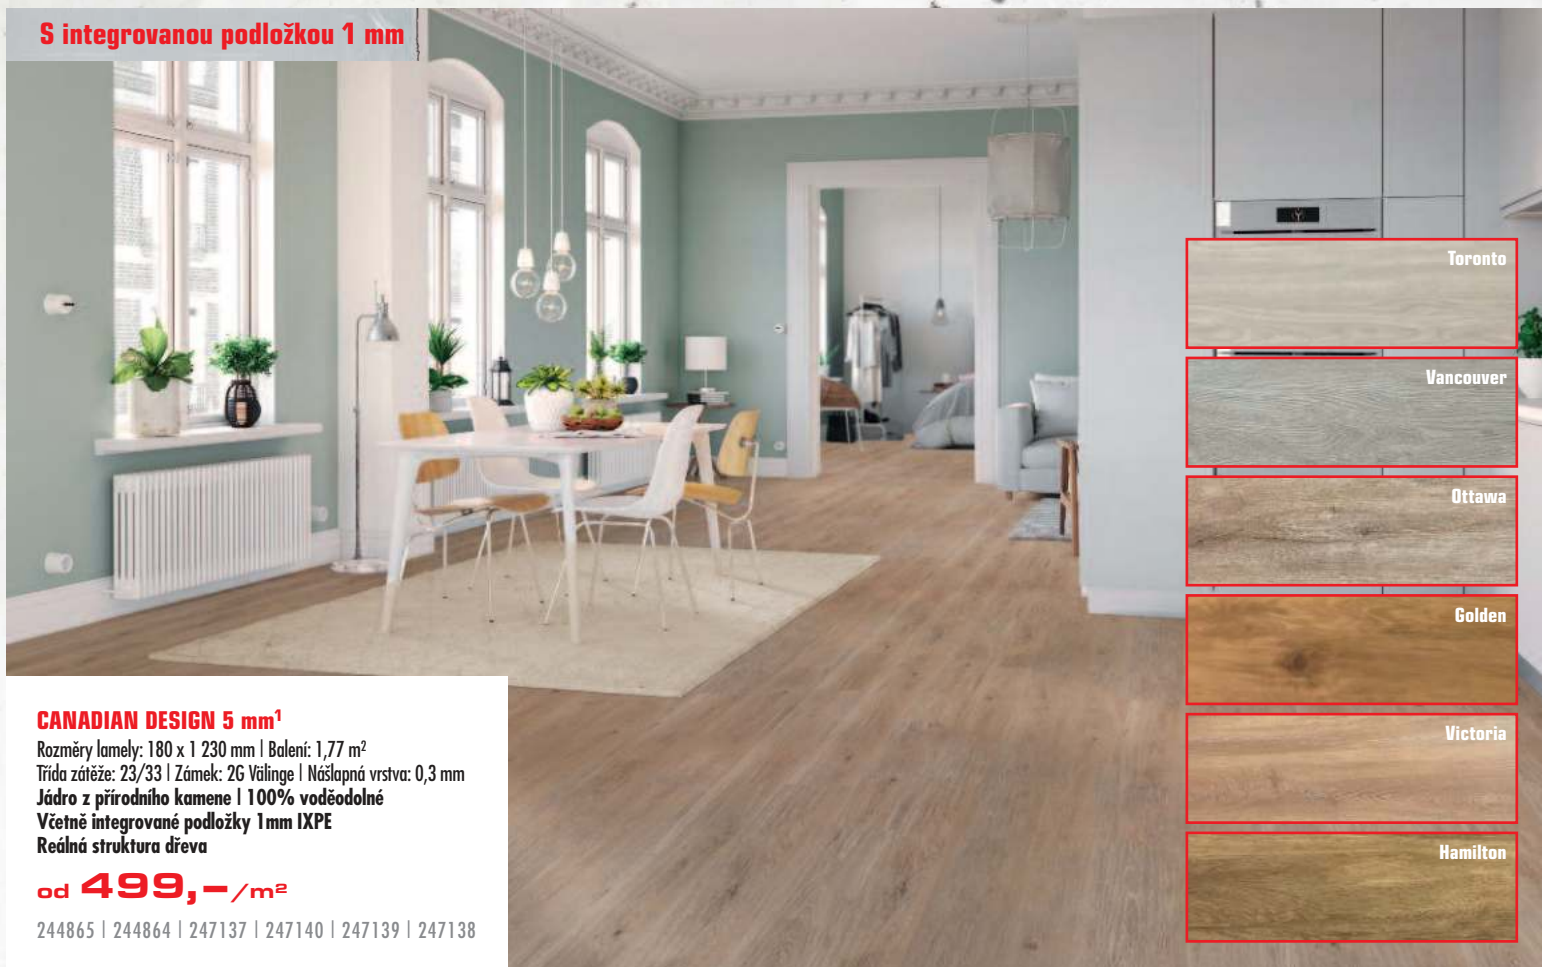

S integrovanou podložkou 1 mm

CANADIAN DESIGN 5 mm¹

Rozměry lamely: 180 x 1 230 mm | Balení: 1,77 m²
Třída zátěže: 23/33 | Zámek: 2G Váline | Nášlapná vrstva: 0,3 mm
Jádro z přírodního kamene | 100% voděodolné
Včetně integrované podložky 1mm IXPE
Reálná struktura dřeva

od **499,-** / m²

244865 | 244864 | 247137 | 247140 | 247139 | 247138