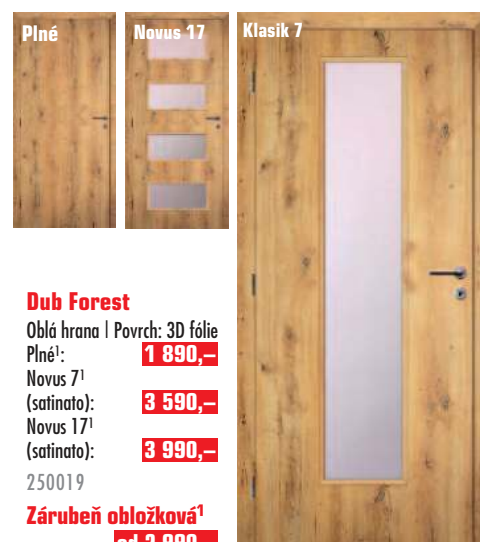

Plné

Novus 17

Klasik 7

Dub Forest

Oblá hrana | Povrch: 3D fólie

Plné¹: **1 890,-**

Novus 7¹
(satinato): **3 590,-**

Novus 17¹
(satinato): **3 990,-**

250019

Zárubeň obložková¹

od **2 990,-**

250055

SOLODOOR
dveře a zárubně