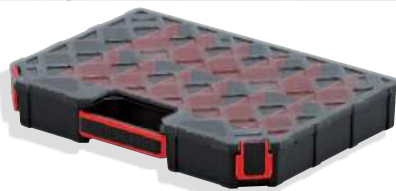

Organizér TAGER

Průhledné plastové víko z polypropylenu
Rozměry: 39 x 28,4 x 6 cm

239,-

117953