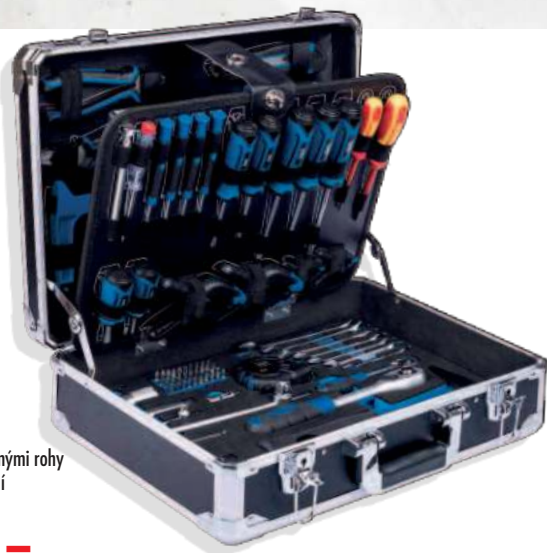

scheppach

Kufr s nářadím TB 200

141 dílů
Hliníkový kufr s vyztuženými rohy
Obsahuje základní nářadí do domácnosti

2 290,-

149744

1 Organizér Stack & Roll

Vybaven ergonomickou rukojetí
Uvnitř je až 10 přihrádek
Rozměry: 51,5 x 11,5 x 34,5 cm
579,- 122565

2 Kufr Stack & Roll

Horní držadlo s překrytím | Kovové západky
Síla západky a zvuková signalizace uzávěru zaručují bezpečné uzavření
Vysoká odolnost
Rozměry: 52,5 x 26 x 34,5 cm
699,- 122566

3 Kufr pojízdný Stack & Roll

Kovová teleskopická rukojeť
Ergonomický design rukojeti s horním tlačítkem
Kola 7" | Boční držadla
Rozměry: 52,5 x 55,5 x 41 cm
1 390,- 122567