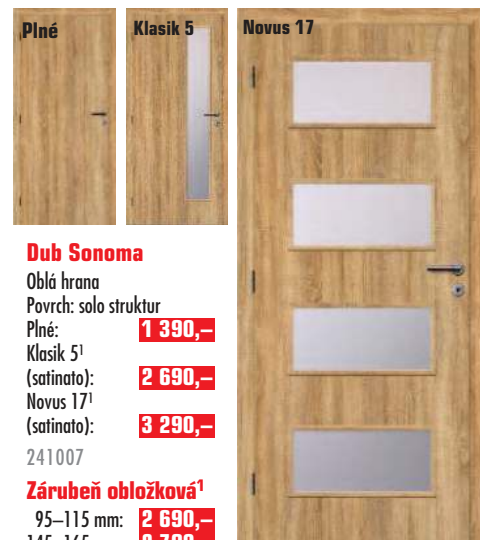

233722

Zárubeň obložková¹

95–115 mm: **2 490,-**

145–165 mm: **2 590,-**

245147

SOLODOOR
dveře a zárubně

Plné

Klasik 5