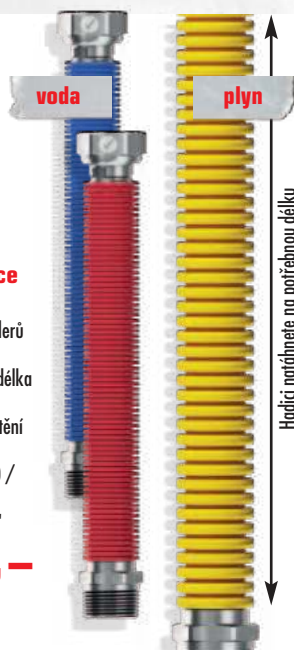

Pro dopojení toalet a baterii
100% bezpečné | 5 let záruka
Prémiová nerez
Zdravotní nezávadnost
Samočistící efekt
Délky: 35 / 50 / 80 cm
Průměry: M10, 3/8", 1/2"

od 154,-

250870

Natahovací hadice FLEXI¹

Pro dopojení kotlů a bojlerů
10 let záruka
Univerzální natahovací délka
Prémiová nerez
Barevné ochranné opláštění
Samočistící efekt
Délky: 30–60 / 50–100 /
75–150 cm
Průměry: 1/2", 3/4", 1"

od 334,-

250847

Potrubí READY! pro dopojení spotřebičů¹

Pro dopojení kotlů a bojlerů | 5 let záruka
Předisovaný spoj s maticí a těsněním | Univerzální na vodu i plyn
Prémiová nerez | Natvarujete snadno rukou
Délky: 40 / 60 / 80 cm
Průměry: 3/8", 1/2", 3/4", 1"