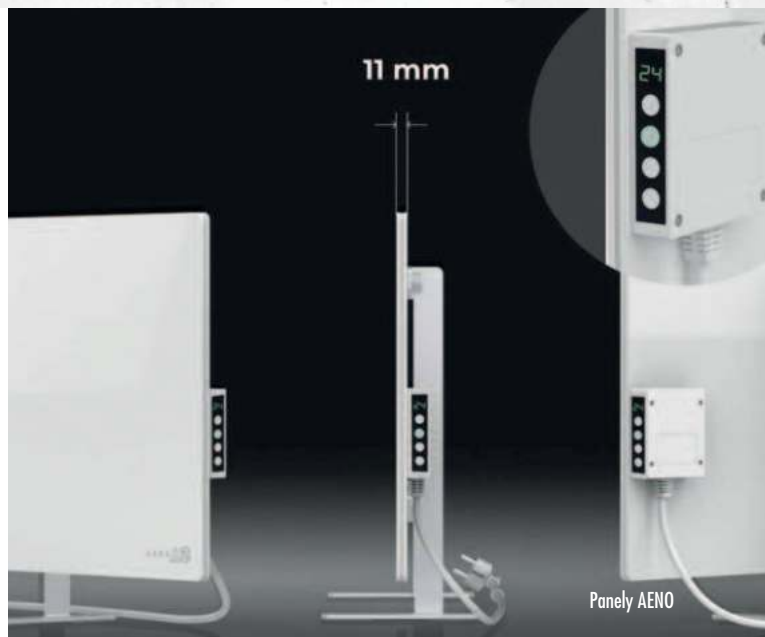

Panely AENO

Panely AENO

AENO

Povrch: hliník | tvrzené sklo | Teplota povrchu: 60–120 °C | Ochrana proti přehřátí a převrnutí
Barva: bílá, černá | Držák na zeď a nožičky jsou součástí balení