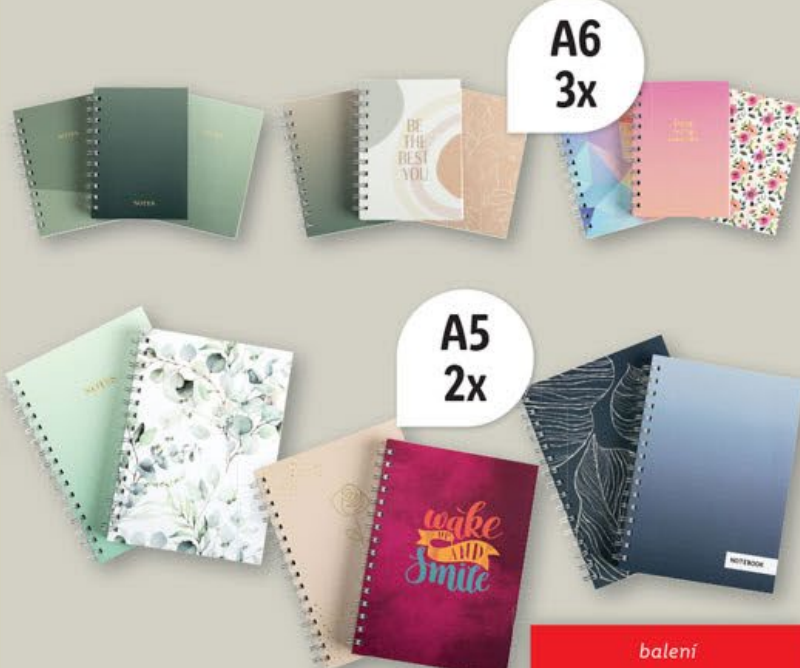

SUPER CENA!

kus
349.90

NIŽŠÍ
CENY
KAŽDÝ
DEN

PLÁNOVACÍ DENÍK

- různé druhy

NOVINKA V LIDLU!

kus
99.90

A6
3x

A5
2x

CRELANDO®
POZNÁMKOVÝ BLOK A5/A6

- 100 listů

balení

39.90

OD ČTVRTEK 16. 1. | DO NEDĚLE 19. 1.

LIVARNO HOME
POLŠTÁŘ ECO CYCLAFILL

- polyester
- cca 70 x 90 cm