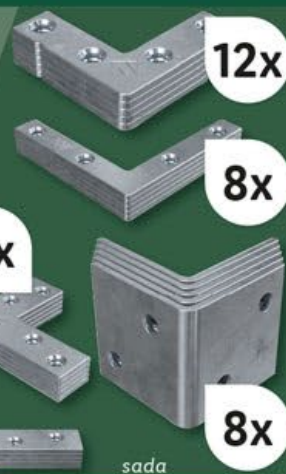

12x

8x

8x

8x

8x

2+1
ZDARMA!

39.90

26.60

PARKSIDE® SPOJOVACÍ SORTIMENT

- různé druhy

Cena za 1 sadu při koupi každých 3 sad v libovolné kombinaci 26,60 Kč.
Standardní cena za 1 sadu 39,90 Kč.