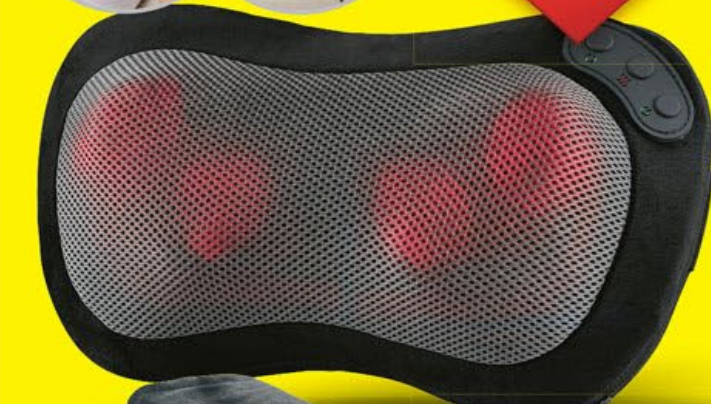

NIŽŠÍ
CENY
KAŽDÝ
DEN

SUPER CENA!

kus

599.90

SILVERCREST® PERSONAL CAR
SHIATSU MASÁŽNÍ
POLŠTÁŘEK ŠÍJE

-100 Kč

499.90

OD ČTVRTEK 23. 1. | DO NEDĚLE 26. 1.