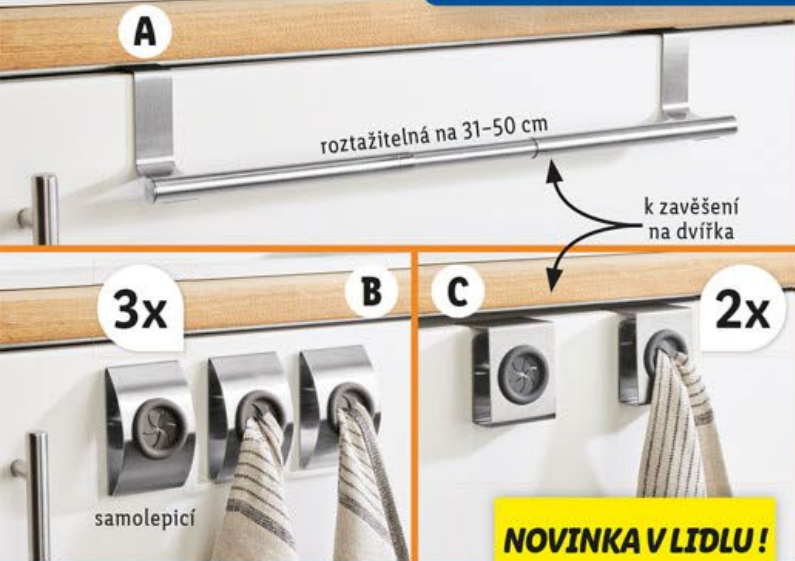

OD PONDĚLÍ 20. 1. | DO NEDĚLE 26. 1.

LIVARNO HOME®
**DRŽÁK NA KUCHYŇSKÉ
UTĚRKY**

• nerezová ocel

NOVINKA V LIDLU!

kus/sada
69.90

LIVARNO HOME®
**SADA
KUCHYŇSKÝCH
UTĚREK
A RUČNÍKŮ**

• materiál: 100% bavlna
• obzvláště dobře savé

také online

sada
199.90

5

DÍLNÁ
SADA

3 utěrky
a 2 kuchyňské
ručníky

EASYmaxx

**ELEKTRICKÁ
ARMATURA
Z NEREZOVÉ
OCELI**

• LED ukazatel teploty
• příkon: max 3 600 W

**NIŽŠÍ
CENY
KAŽDÝ
DEN**