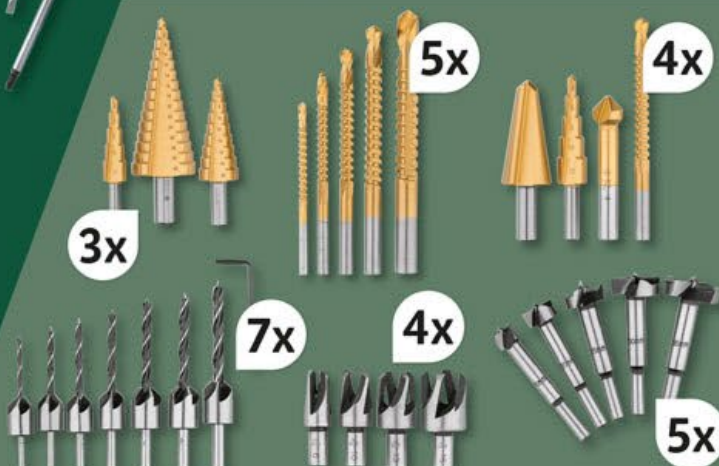

sada

149.90

PARKSIDE®
**SORTIMENT
ŠROUBOVÁKŮ**

- různé druhy

kus

**2+1
ZDARMA!**

~~29.90~~
19.93

Cena za 1 kus při koupi každých 3 kusů v libovolné kombinaci 19,93 Kč. Standardní cena za 1 kus 29,90 Kč.