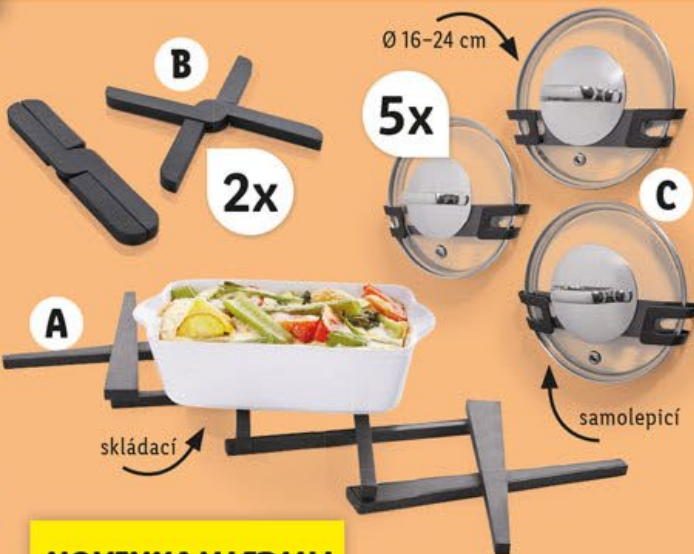

LIVARNO HOME®
ORGANIZÉR DO CHLADNIČKY

• různé druhy
A: cca Ø 23 x 3,8 cm
B: cca Ø 35 x 4,4 cm

NOVINKA V LIDLU!

kus/sada

119.90

B

2x

5x