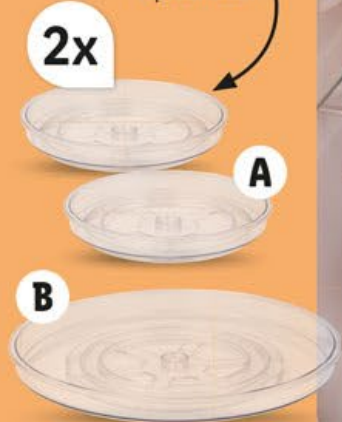

také online

LIVARNO HOME®
ORGANIZÉR DO CHLADNIČKY

• různé druhy
A: cca Ø 23 x 3,8 cm
B: cca Ø 35 x 4,4 cm

NOVINKA V LIDLU!

kus/sada

119.90