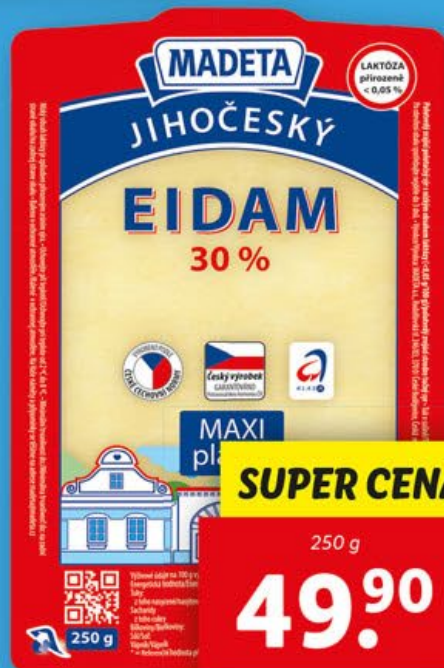

OD ČTVRTKA 23. 1. | DO NEDĚLE 26. 1.

UŠETŘETE*
38%

300 g
54.90

**KUŘECÍ
PRSNÍ
ŠUNKA**

krájená,
1 kg = 183 Kč

PIKOK

JIHOČESKÝ EIDAM

plátky, 30 % t. v s.,
1 kg = 199,60 Kč

SUPER CENA!

250 g
49.90

**NIŽŠÍ
CENY
KAŽDÝ
DEN**

-27%

~~21.90~~
15.90

**COTTAGE
CHEESE LIGHT**

3% tuku, čerstvý sýr,
100 g = 7,95 Kč

UŠETŘETE*
26%