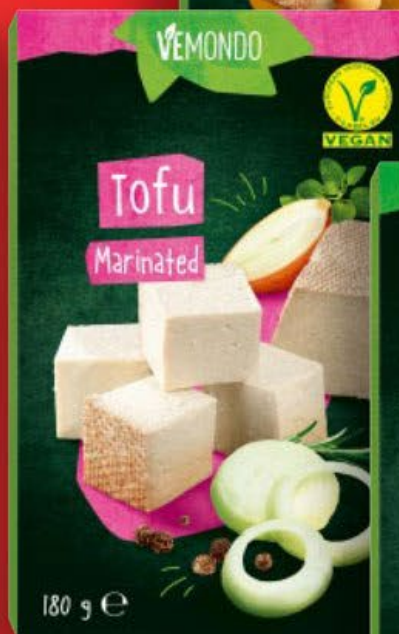

OD ČTVRTKA 23. 1. | DO NEDĚLE 26. 1.

NIŽŠÍ CENY KAŽDÝ DEN

SUPER CENA

18.90

**Dr Witt minerální
voda s vitaminy**
0,75 l, různé druhy,
1l = 25,20 Kč

-25%

~~19.90~~

14.90