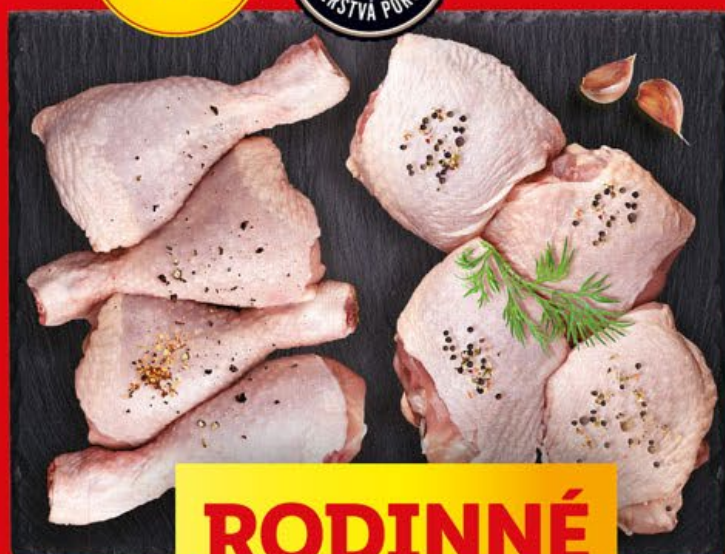

OD ČTVRTKA 23. 1. | DO NEDĚLE 26. 1.

**NIŽŠÍ CENY
KAŽDÝ DEN**