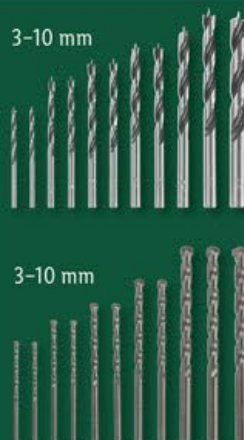

3-10 mm

3-10 mm

také online

1,5-8 mm

PARKSIDE®
**SADA
VRTÁKŮ**

sada

79.90

50 mm