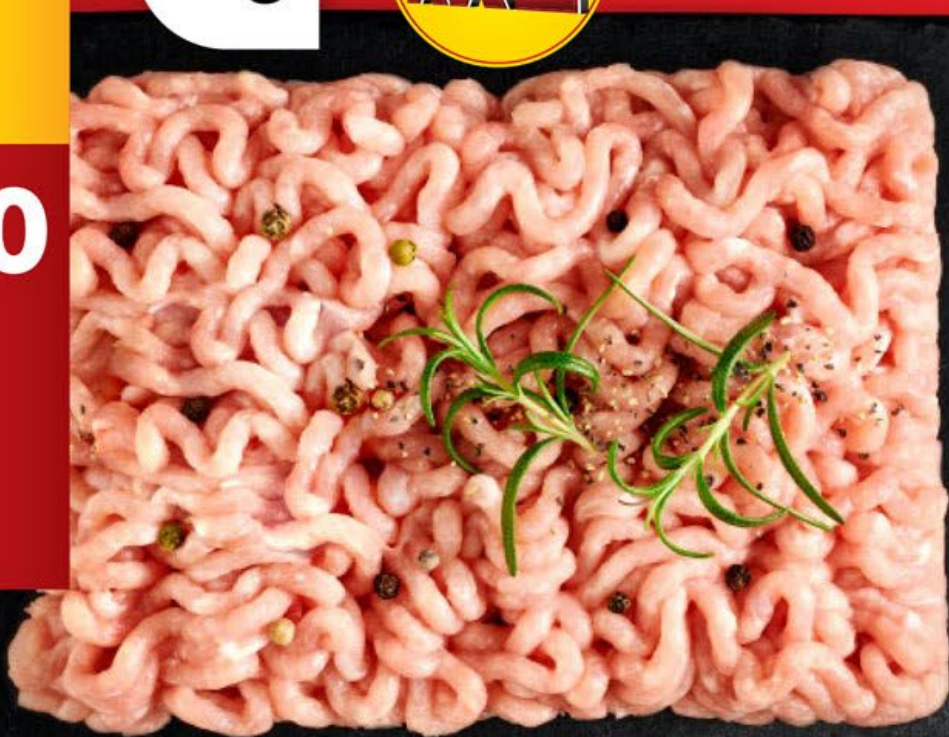

OD ČTVRTKA 23. 1. | DO NEDĚLE 26. 1.

NIŽŠÍ **CENY**
KAŽDÝ DEN

UŠETŘETE*

21%

1 kg

124.90

Kuřecí mleté maso

1 kg, chlazené, baleno
v ochranné atmosféře

-30%

~~37.50~~

25.90

**Kuřecí hřbetý
na polévku**

600 g, chlazené, baleno
v ochranné atmosféře,
1 kg = 43,17 Kč

* Úspora na měrné ceně v porovnání s produktem ve stále nabídkce, který může být po dobu trvání akce krátkodobě nedostupný.

Nabídka zboží platí od 23. 1. do 26. 1. 2025 nebo do vyprodání zásob. Chyby v tisku vyhrazeny. Ceny jsou bez dekorace. Lidl si vyhrazuje právo změn v balení a variantě nabízeného zboží. Odběr možný jen v obvyklém množství.