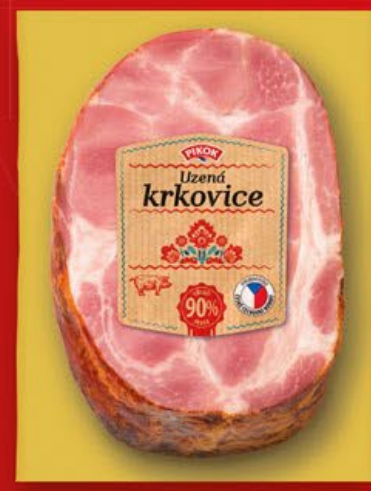

Vepřová kýta
cena za 1 kg

1 prací
dávka
5 Kč

60/66
PRACÍCH DÁVEK

299.90

Persil prací prášek/
gel
3,3 kg / 2,97 l, 1 kg = 90,88 Kč /
1 l = 100,98 Kč

1 prací
dávka
4,54 Kč

-32%

13.90