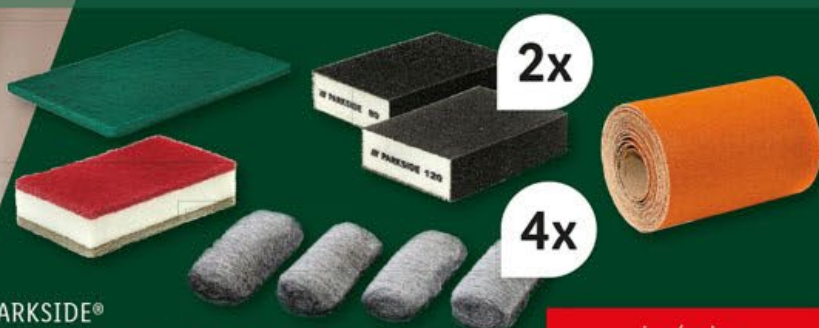

79.90
53.26

61
DÍLNÁ SADA

PARKSIDE®
GOLA SADA

sada

449.90

3 ROKY ZÁRUKA

PARKSIDE®
SORTIMENT NA BROUŠENÍ

- brusný polštářek / brusná houba / brusné rouno / polštářek z ocelové vlny / brusný papír