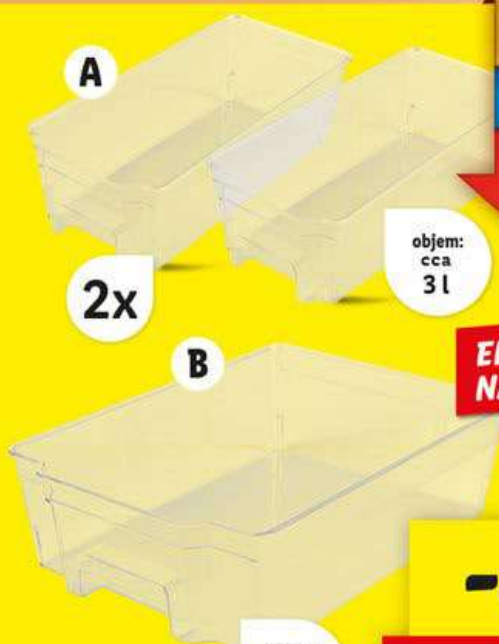

A

2x

B

objem:
cca
3 l

NIŽŠÍ
CENY
KAŽDÝ
DEN

EKLUZIVNÍ CENA
NA PRODEJNÁCH

také online

kus/sada

-40 Kč

99.90*
59.90

ERNESTO®
ORGANIZÉR DO CHLADNIČKY

A: 2x 3 l: cca 31 x 14 x 9 cm
B: 5 l: cca 31 x 22 x 9 cm

objem:
cca
5 l

*cena platná na lidl-shop.cz ke dni tisku