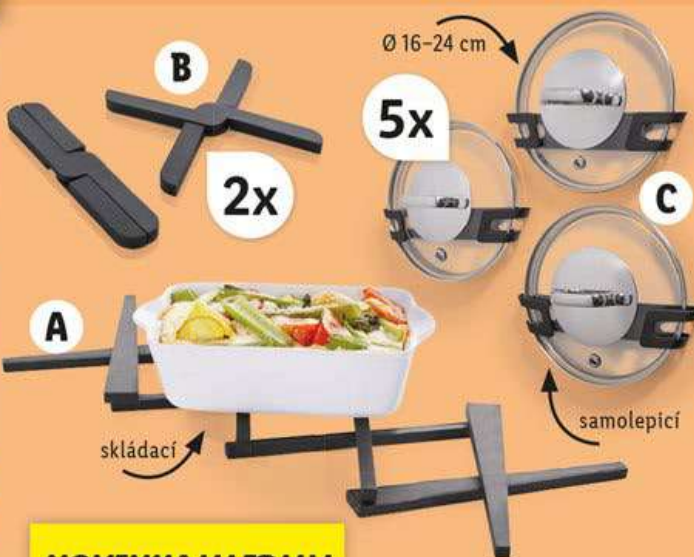

Ø 16–24 cm

B

5x

2x

C

A

skládací

samolepicí

NOVINKA V LIDLU!

kus/balení

129.90

LIVARNO HOME®
PŘÍSLUŠENSTVÍ PRO HRNCE

A: silikonová podložka pod hrnec – 1 kus
B: silikonová podložka pod hrnec – 2 kusy
C: držák poklic – 5 kusů