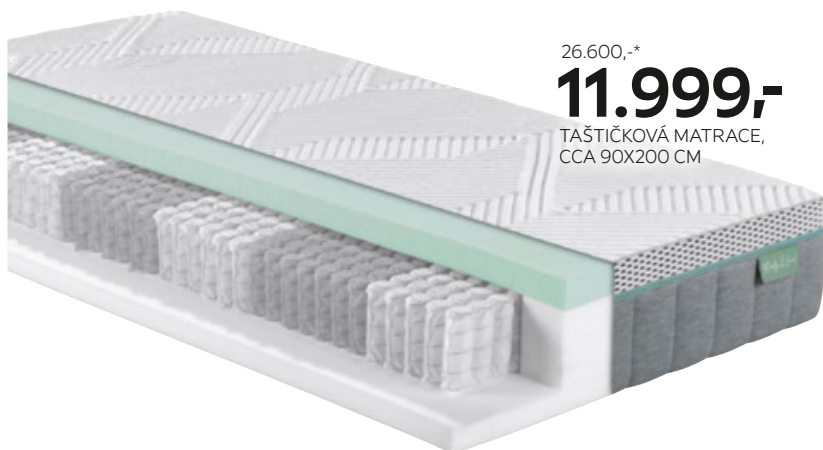

HOME
CREDIT

XXXL FINANCOVÁNÍ

Jednoduše
na splátky!

12.999,-

ŠATNÍ SKŘÍŇ, ŠÍŘKA
CCA 270 CM

time
your style

vč. vnitřního
členění

5.999,-

POSTEL, PLOCHA LŮŽKA
CCA 180x200 CM

4.329,-*

2.499,-

SADA NOČNÍCH STOLKŮ,
2DÍLNÁ

Ložnice v dekoru bukového dřeva s prvky v bílé barvě: **postel**, vč. úložného prostoru, plocha lůžka cca 180x200 cm, **5.999,-** **sada nočních stolků**, **2dílná**, Š/V/H: cca 46/56/41 cm, **2.499,-** **šatní skříň**, vč. vnitřního členění, Š/V/H: cca 270/225/61 cm, **12.999,-** **komoda**, Š/V/H: cca 135/91/40 cm, **4.444,-** **paspartový rám**, cca 225x270 cm, **1.999,-** za příplatek: lamelový rošt, matrace, pléd, dekorativní polštáře a lůžkoviny (25220144/05-06,18,07,03)

26.600,-*

11.999,-

TAŠTIČKOVÁ MATRACE,
CCA 90x200 CM

Výměna
matrací
každých 8 let

Pro dokonalý odpočinek
a zdravý spánek
doporučujeme výměnu
matrace každých
8 let.

Body & Soul

Taštičková matrace Body & Soul, 7zónová, tvrdost H3 nebo H4, cca 90x200 cm, **11.999,-** **matrace ze studené pěny Body & Soul**, 7zónová, tvrdost H1 nebo H2, cca 90x200 cm, **11.999,-** **šijový opěrný polštář Body & Soul**, cca 32x65 cm, výška cca 8 cm, **1.299,-** cca 32x65 cm, výška cca 11 cm, **1.499,-** (05010013/03-04,01-02,05-06)

TOP NABÍDKA

CARRYHOME
XXX Lutz