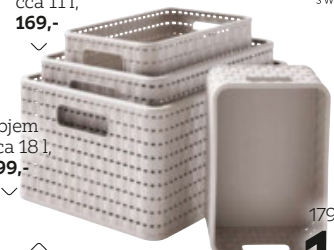

TOP NABÍDKA

BOXXX

Jídelní souprava **Square Shape**, porcelán s vysokým leskem, sada pro 6 osob, **12dílná**: 6x hluboký talíř, 6x mělký talíř, **499,-** (71360101,0124)

499,-

objem cca 11 l, **169,-**

objem cca 18 l, **199,-**

179,-***
129,-

v barvách a rozměrech za individuální ceny

ÚLOŽNÝ KOŠÍK, OBJEM CCA 6 L

Úložný košík, plast, objem cca 6 l, **129,-** objem cca 2 l, **69,-** objem cca 4 l, **79,-** objem cca 11 l, **169,-** objem cca 18 l, **199,-** (32940029/05;0014;0010;0054;0030/05)