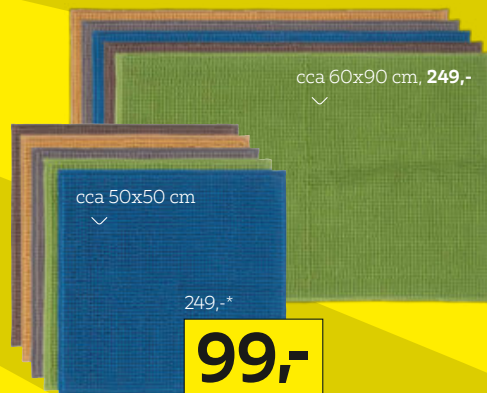

249,-*

99,-

2 KOUPELNOVÁ PŘEDLOŽKA

BOXXX

i v sedém provedení