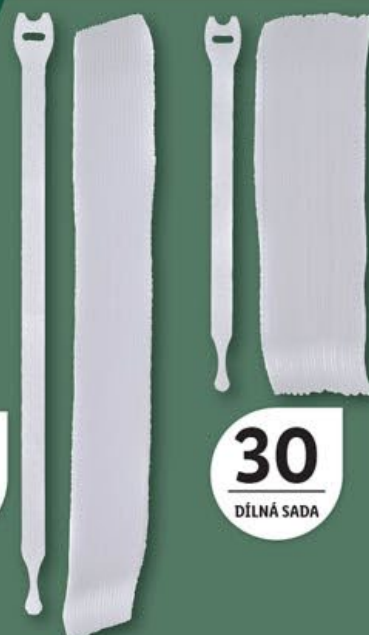

**5x**

PARKSIDE®  
**Sada  
karabin**

- různé sady

také online

**4x**

sada

**69.90**

**20**  
DÍLNÁ SADA