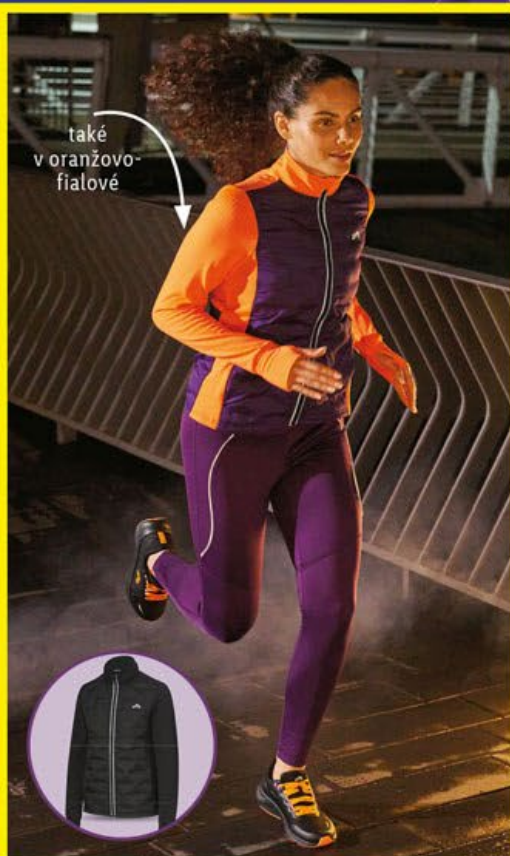

také v oranžovo-fialové

také v zeleno-modré