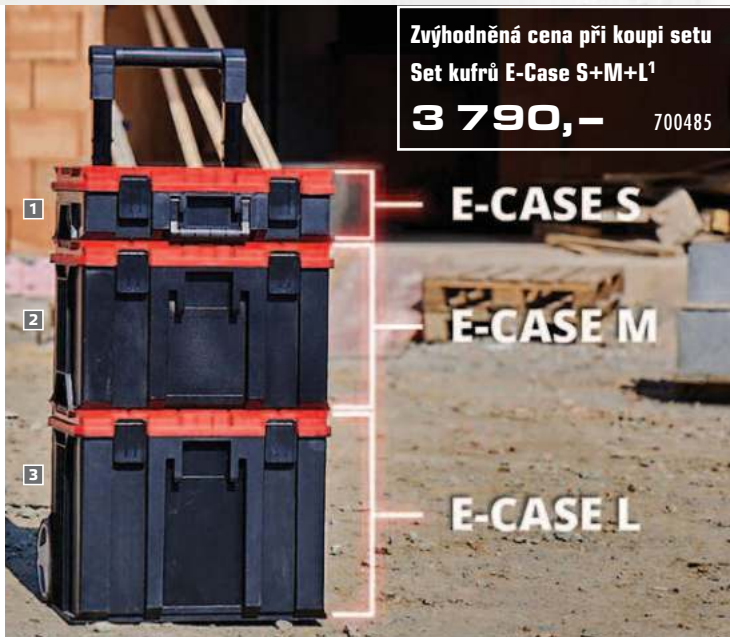

Einhell

1 Kufř E-Case S-F¹

Kufřík pro univerzální ukládání nářadí a příslušenství
Nosnost: 25 kg
Rozměry: 44,4 x 13,1 x 33 cm
859,- 149856

2 Kufř E-Case M¹

Praktický kufř pro skladování/převahu strojů
Voděodolná konstrukce
Nosnost: 90 kg
Rozměry: 44,4 x 29,5 x 33 cm
1 290,- 149857

3 Kufř pojízdný E-Case L¹

Úložný box na nářadí
2 velká kola | Výsuvné madlo
Nosnost: 120 kg
Rozměry: 44,4 x 40,6 x 35,5 cm
1 990,- 149858

Zvýhodněná cena při koupi setu
Set kufřů E-Case S+M+L¹
3 790,- 700485

E-CASE S

E-CASE M

E-CASE L