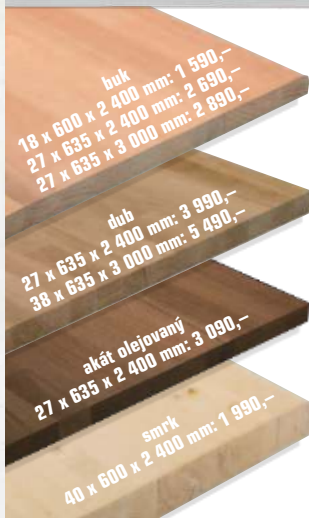

KUCHYŇSKÉ PRACOVNÍ A ZÁDOVÉ DESKY

buk
18 x 600 x 2 400 mm: 1 590,-
27 x 635 x 2 400 mm: 2 690,-
27 x 635 x 3 000 mm: 2 890,-

dub
27 x 635 x 2 400 mm: 3 990,-
38 x 635 x 3 000 mm: 5 490,-

akát olejovaný
27 x 635 x 2 400 mm: 3 090,-

smrk
40 x 600 x 2 400 mm: 1 990,-

Masivní pracovní desky^{1,3}

Masivní dřevěné, jemně broušené pracovní desky bez povrchové úpravy, přední hrana zaoblená

od **1 590,-/ks**

249508