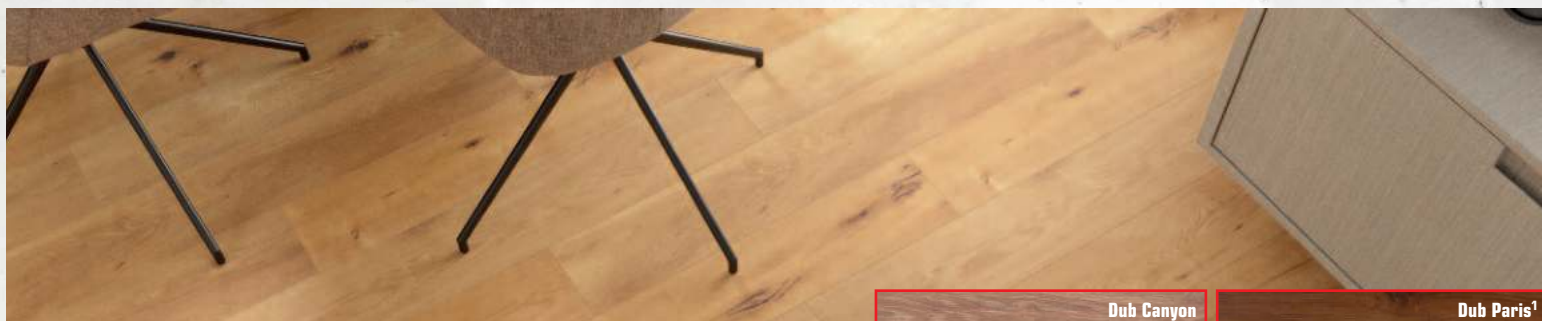

KRONOSTEP 7 mm¹

Rozměr lamely: 192 x 1 285 mm | Balení: 2,467 m²

Třída zátěže / oděruvzdornost: 23/31/AC3 (*23/32/AC4)

247584 | 247585 | 247586 | 249324 | 249325 | 250306

Cena od / m²

159,-