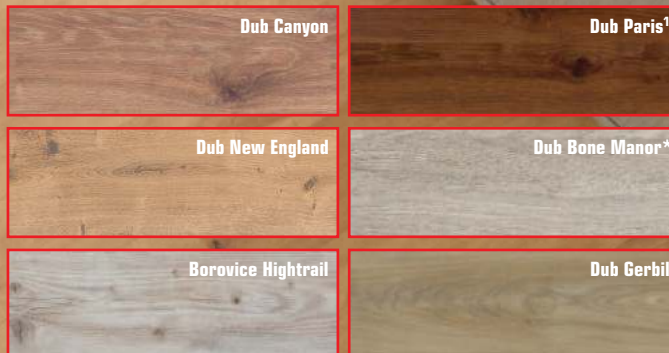

KRONOSTEP 8 mm¹

Rozměry lamely: 192 x 1 285 mm | Balení: 2,22 m²

Třída zátěže / oděruvzdornost: 23/32/AC4

243016 | 240743 | 249321 | 249323 | 249533 | 249534

Cena od / m²

179,-