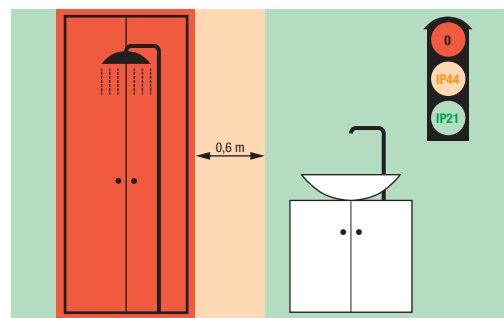

Zóny

- **0** Zákaz umístění svítidel
- **IP44** Minimálně IP44 (stupeň krytí)
- **IP21** Minimálně IP21 (stupeň krytí)