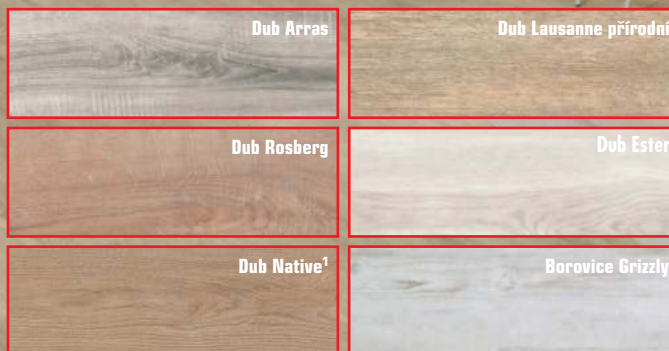

KRONOSTEP 7 mm¹

Rozměr lamely: 192 x 1 285 mm | Balení: 2,467 m²

Třída zátěže / oděruvzdornost: 23/31/AC3 (*23/32/AC4)

247584 | 247585 | 247586 | 249324 | 249325 | 250306

Cena od / m²

159,-

KRONOSTEP 8 mm¹

Rozměry lamely: 192 x 1 285 mm | Balení: 2,22 m²

Třída zátěže / oděruvzdornost: 23/32/AC4

243016 | 240743 | 249321 | 249323 | 249533 | 249534

Cena od / m²

179,-

Podložka Thermo Profi floor XPS³

Vhodná pro podlahové vytápění

Vhodná pod laminátové plovoucí podlahy

Rozměry (t x š x d): 1,6 x 1 100 x 15 000 mm

Obsah balení: 16,5 m²

412,-/bal.

25,-/m²

242425

Fólie paroizolační pod plovoucí podlahy³

Skládaná, 0,2 mm/4 x 5 m (20 m²)

260,-/bal.

13,-/m²

238718

Hobra³

Podložka pod dřevěné

a laminátové podlahy

Tlumí kročejovou hlučnost až o 26 dB

Obsah balení: 6,991 m²

Rozměry (t x š x d):

5 x 590 x 790 mm

412,-/bal.

59,-/m² 205679

7 x 590 x 790 mm

524,-/bal.

75,-/m² 243633

Páska lepicí ALU pro lepení podlahových podložek

5 cm/50 m

59,-

238716

Podlahové MDF lišty

Různé dekory | Různé profily

od **119,-/ks**

245784

Podlahové plastové lišty s flexi okrajem

Různé dekory | | Různé profily

S flexi okrajem a odnímatelnou

komorou pro skrytí kabelů

od **129,-/ks**

221910

Přechodové profily

Hliníkové | Různé dekory, šířky a délky

samolepicí, vrtané, hmoždinkové narážecí

od **149,-/ks**

230764