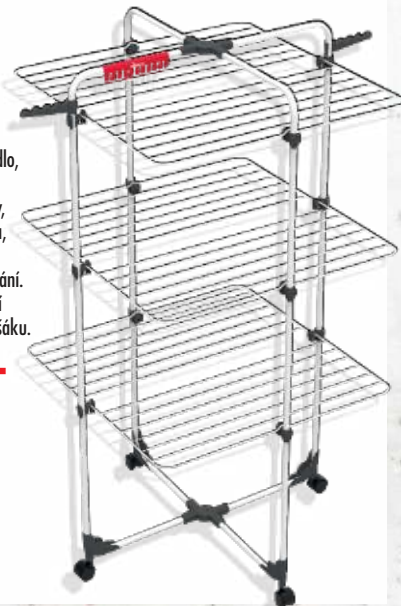

**Sušák na prádlo GIMI Radio**

Sušicí plocha: 3 m  
Umístění na radiátor  
Rozměry: 34 x 34 x 18 cm

**119,-**

343414

**MIXER**

Flexibilní tříúrovňový ocelový sušák na prádlo, 6 nezávislých roštů, držák pro malé oděvy, 2 věšáky pro ramínka, otočná kolečka pro snadné přemísťování. Lze používat poloviční nebo plnou plochu sušáku.

**899,-**

343413

**Sušák na prádlo Pegasus 180 Solid Plus**

Pro vnitřní i venkovní použití  
18 m sušicí plochy = až 2 pračky  
prádla  
Výklonné bočnice, včetně 2 easycipů  
na sušení drobného prádla a taštičky  
na kolečky  
Rozměry: 157 x 66 x 87 cm