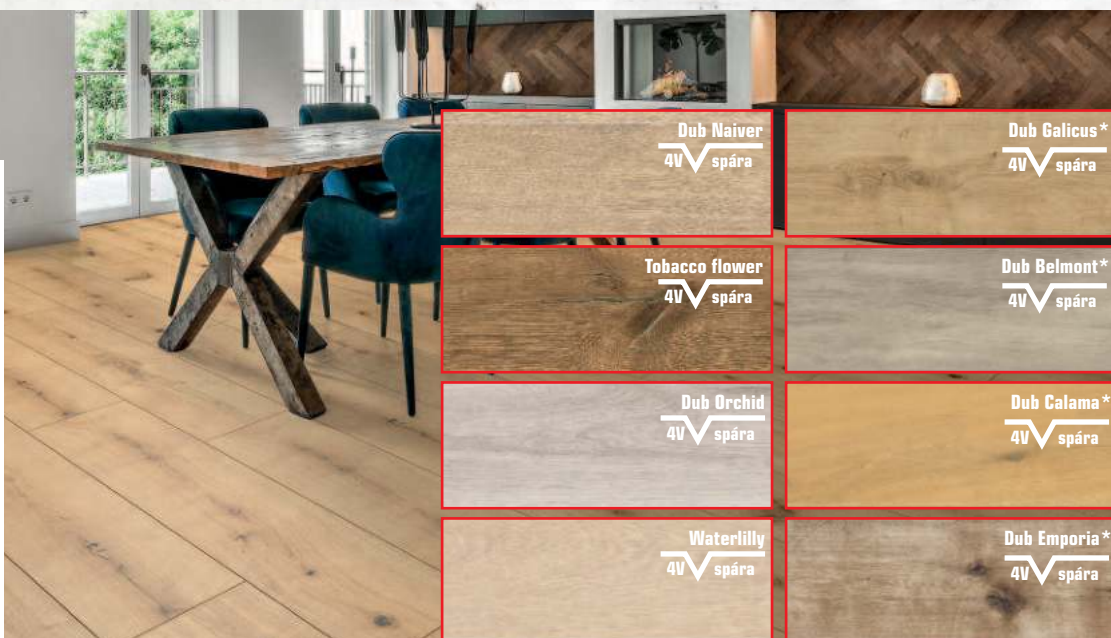

NOVINKA

Podložka ROCKo PUR 1.0¹
Prémiová polyuretanová podložka pro vinylové podlahy SPC, LVT i pro laminátové
Vhodná pro podlahové vytápění | Minimalizuje riziko poškození zámků
Pevnost v tlaku >530 kPa | Odpor proti prostupu tepla: 0,01 (m²K)/W
Role, 1 x 1 000 mm / 10 m (T x Š x D) | Balení: 10 m²
Cena balení: ~~990,-~~
99,- / m²
251244

Sada pro pokládání parket a laminátových podlah
299,-
141534

Pokosnice s pilkou
Délka pokosnice: 300 mm | Délka pilky: 250 mm
Pro rezání pod úhlem 45° a 90°
229,-
134505

Řezačka vinylu a laminátu
Výška řezu: max. 10 mm
Délka: max. 210 mm
149742

1 049,-

Opravná sada na laminátové a dřevěné podlahy
Sada na opravu laminátových podlah Werkzeyt vč. vosků a taviče vosku (kompletní příslušenství)
449,-
246863