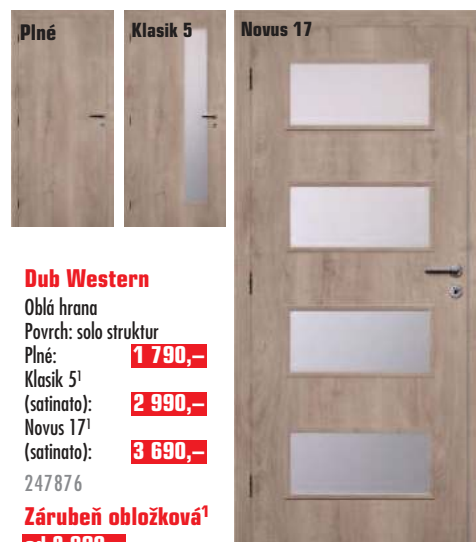

Plné

Klasik 5

Novus 17

Dub Western

Oblá hrana

Povrch: solo struktur

Plné: **1 790,-**

Klasik 5¹

(satinato): **2 990,-**

Novus 17¹

(satinato): **3 690,-**

247876

Zárubeň obložková¹

od **2 890,-**

247904

SOLODOOR
dveře a zárubně