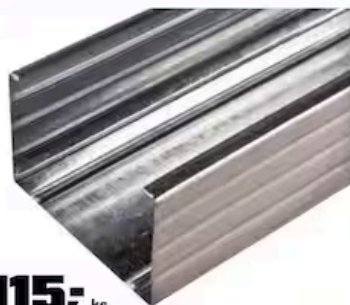

25 kg

129,- 25 kg

CEMIX ŠTUK VNITŘNÍ JEMNÝ

Určený pro ruční zpracování na finální úpravu stěn místností v interiéru (stěna + strop).
OBI č. 1163948 (5,16 Kč/kg)

115,- ks

KNAUF CW PROFIL

Rozměry 75 × 50 × 2 750 mm. Tloušťka ocelového plechu 0,6 mm. OBI č. 6701007 (41,82 Kč/m)