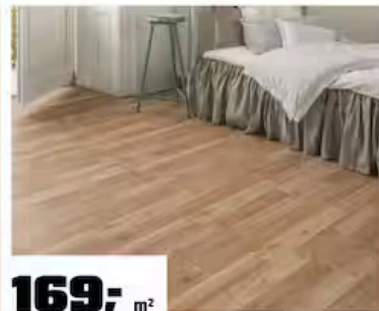

~~499,-~~ m²
-100 Kč
399,- m²

169,- m²

~~199,-~~ m²
-10 %
179,- m²

179,- m²

~~229,-~~ m²
-13 %
199,- m²

voděodolná

~~449,-~~ m²
-150 Kč
299,- m²

~~399,-~~ m²
-12 %
349,- m²

329,- m²

~~1699,-~~
-300 Kč
1399,-