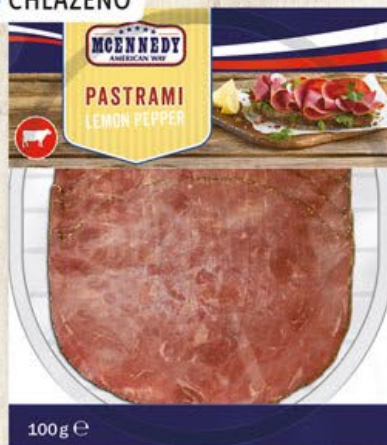

LIDL

Plus

-10 Kč

59.90

100 g = 29,95 Kč

CHLAZENO

PASTRAMI

plátky hovězího masa,
různé druhy