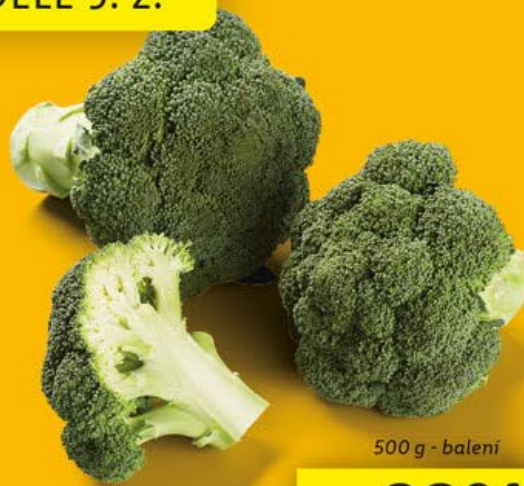

OD SOBOTY 8. 2. | DO NEDĚLE 9. 2.

cena za 1 kg

VEPŘOVÉ KOSTI NA POLÉVKU

chlazené, baleno
v ochranné atmosféře

-27%

~~47.90~~
34.90

500 g - balení

-32%