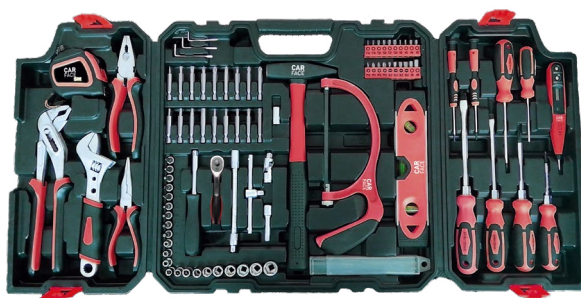

KOMBINOVANÁ SADA NÁŘADÍ

(NR CF2020)
• obsahuje 89 ks nářadí pro využití v domácnosti i dílně