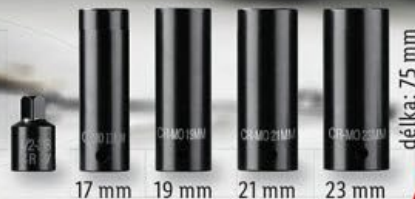

OD ČTVRTKA 13. 2.

NOVINKA
V LIDLU!

PARKSIDE®

ZVLÁDNETE
TO!

PARKSIDE®

Aku rázový utahovák 20 V

- volnoběžné otáčky: 0-1 700 / 0-2 250 min⁻¹
- počet úderů: 0-2 400 / 0-3 400 min⁻¹
- výběr točivého momentu: 2 stupně (40/76 Nm)

! Akumulátor a nabíječka se prodávají samostatně. Kompatibilní s akumulátory série **X2ED**. Doporučený akumulátor: 20 V (2 Ah)

také online

3 ROKY
ZÁRUKA

SUPER CENA!

kus
999.90

LIDL Plus

-100 Kč

899.90

PARKSIDE®
PERFORMANCE