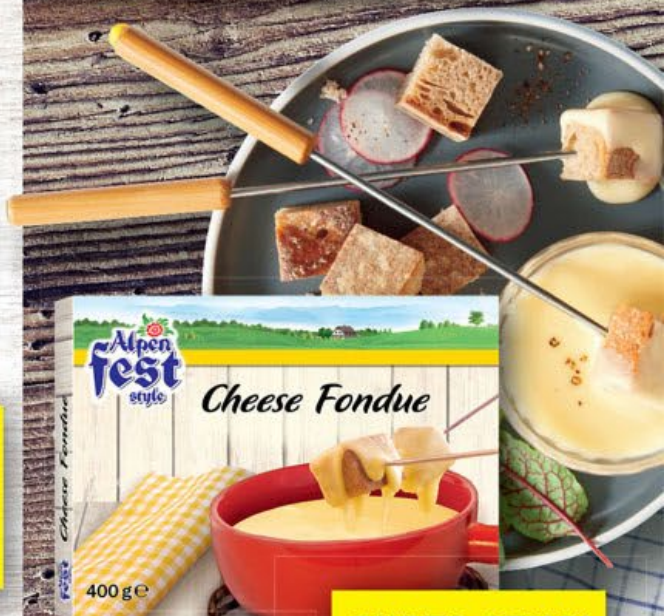

200 g

59.90

**EMENTÁL / HORSKÝ SÝR /
PASTEVECKÝ SÝR**
plnotučný, bloček,
100 g = 29,95 Kč

SUPER CENA!

150 g

49.90

POMAZÁNKA OBAZDA
sýrová pomazánka,
s chráněným
zeměpisným označením,
100 g = 33,27 Kč

SUPER CENA!