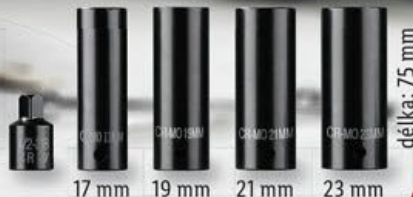

OD ČTVRTKA 13. 2.

NOVINKA
V LIDLU!

PARKSIDE®