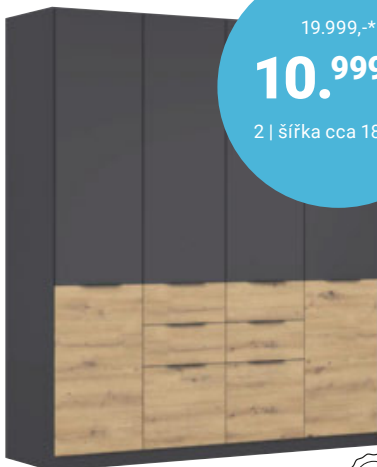

19.999,-*

10.999,-

2 | šířka cca 181 cm