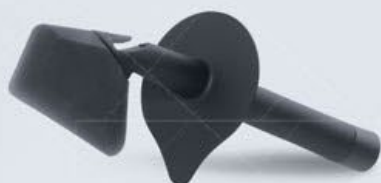

MC SMART:

kryt

vložka na vaření v páře

napařovací nástavec

vložka na vaření

nádoba na míchání z nerezové oceli s pracovním objemem 3 litry

s odměrkou uprostřed

ergonomická rukojeť, která umožňuje držet nádobu jednou rukou

Funkce WLAN
aktualizace receptur
s aktivním
uživatelským účtem

špachtle

mixovací nádoba z ušlechtilé oceli o objemu 4,5 litru
a s pracovním objemem do 3 litrů