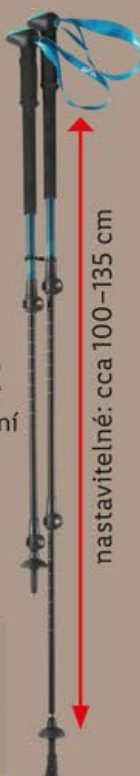

Softshell

kus  
**349.90**

3  
ROKY  
ZÁRUKA • ZÁRUKA • ZÁRUKA

také  
v modré

CRIVIT  
TREKINGOVÉ HOLE

- extrémně lehké a stabilní
- 3dílná konstrukce – horní/střední/spodní: cca Ø 16/14/12 mm

také online

pár  
**399.90**