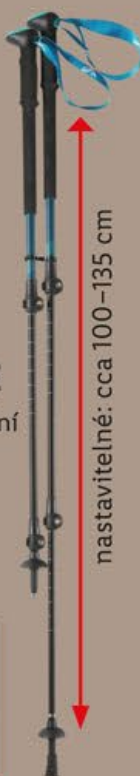

také
v modré

3
ROKY
ZÁRUKA • ZÁRUKA • ZÁRUKA

CRIVIT
TREKINGOVÉ HOLE

- extrémně lehké a stabilní
- 3dílná konstrukce – horní/střední/spodní: cca Ø 16/14/12 mm

také online

pár
399.90

nastavitelné: cca 100–135 cm