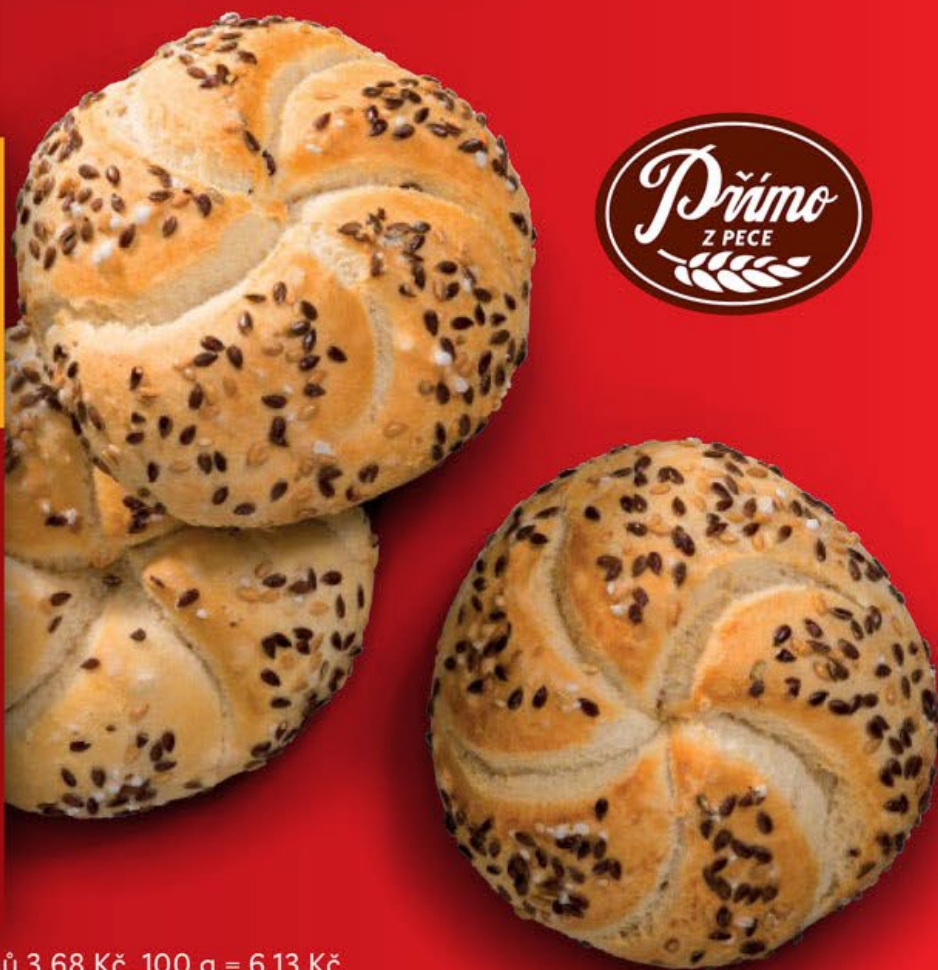

**3+1
ZDARMA**

~~4.90~~

3.68

Kaiserka speciál

60 g, se lněným semínkem
a sezamem, pšeničné pečivo

Cena za 1 kus při koupi každých 4 kusů 3,68 Kč. 100 g = 6,13 Kč
Standardní cena za 1 kus 4,90 Kč. 100 g = 8,17 Kč