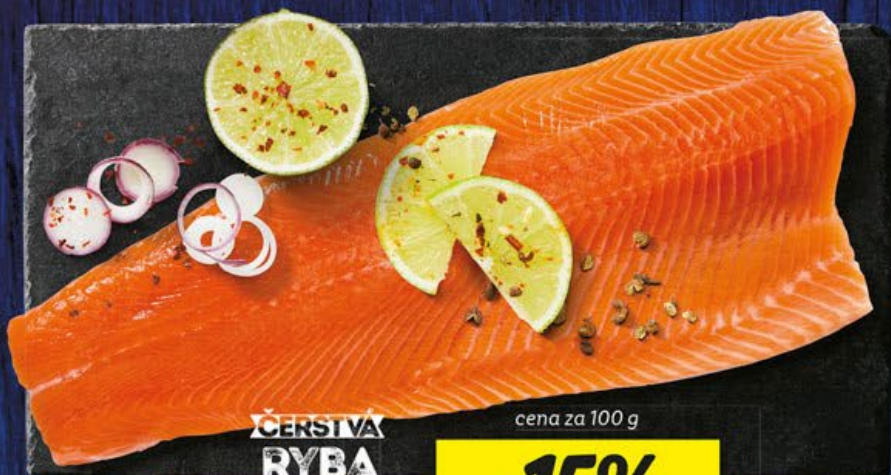

OD ČTVRTKA 27. 2.

ČERSTVÁ
RYBA
— v Lidl —

cena za 100 g

-15%

~~38.90~~
32.90

**PSTRUH DUHOVÝ
LOSOSOVITÝ FILET**

chlazený, baleno v ochranné atmosféře