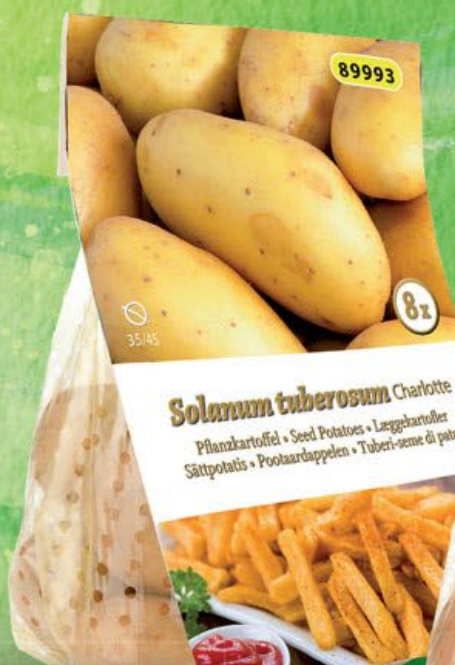

OD ČTVRTKA 27. 2.

Z vlastní zahradky

620 g - balení

49.90

SADBOVÉ BRAMBORY

různé druhy

CIBULKA SAZEČKA

různé druhy

300 g - balení

29.90