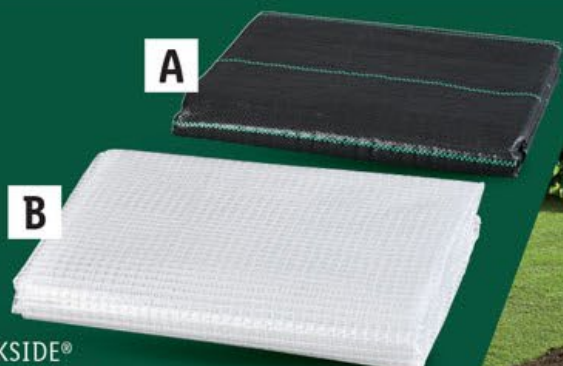

2x

100
KUSŮ
V BALENÍ

také online

PARKSIDE®
**Univerzální
ochranná plachta**
A: 2 x 3 m – 2dílná sada
B: cca 3 x 4 m

kus/sada
149.90

také online

kus/balení
69.90

PARKSIDE®
Netkaná textilie
A: cca 12 x 11 cm – 100 kusů
B: cca 10 x 1,5 m
C: cca 5 x 1,5 m
D: cca 5 x 0,8 m