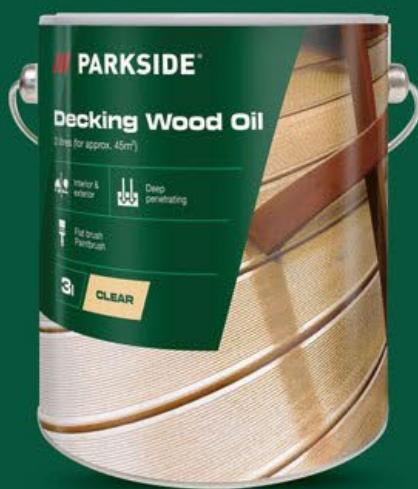

349.90

199.90

oboustranné

B

protiskluzová základna

* cenové srovnání s ložským modelem

3 l

PARKSIDE®
**Olej
na ošetřování
dřeva**