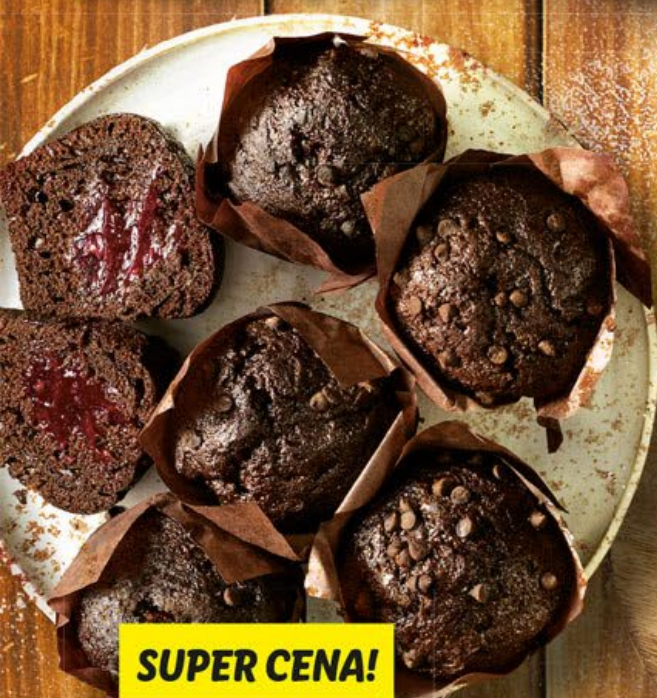

PIZZA KAPSA

jemné pečivo, 100 g = 9,89 Kč

SUPER CENA!

70 g / 75 g

9.90

110 g

SUPER CENA!

16.90