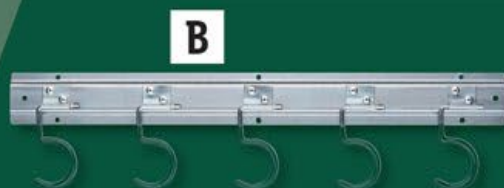

6

KUSŮ
V BALENÍ

2

PÁRY
V BALENÍ