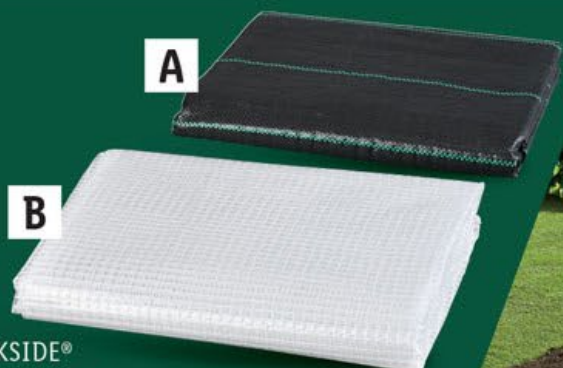

PARKSIDE®
**Univerzální
ochranná plachta**
A: 2 x 3 m – 2dílná sada
B: cca 3 x 4 m

kus/sada
149.90

také online

kus/balení
69.90

PARKSIDE®
Netkaná textilie
A: cca 12 x 11 cm – 100 kusů
B: cca 10 x 1,5 m
C: cca 5 x 1,5 m
D: cca 5 x 0,8 m