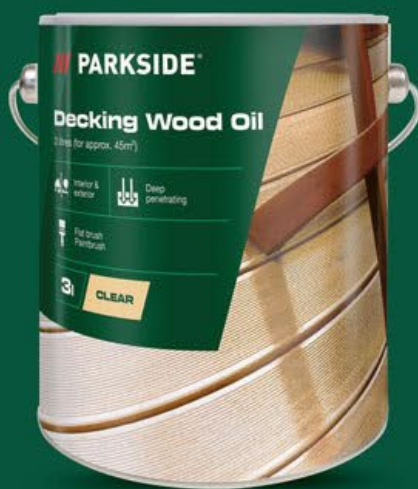

B

protiskluzová základna

* cenové srovnání s ložským modelem

3 l

PARKSIDE®
**Olej
na ošetřování
dřeva**

- 1 l = 116,63 Kč

-50 Kč*

399.90