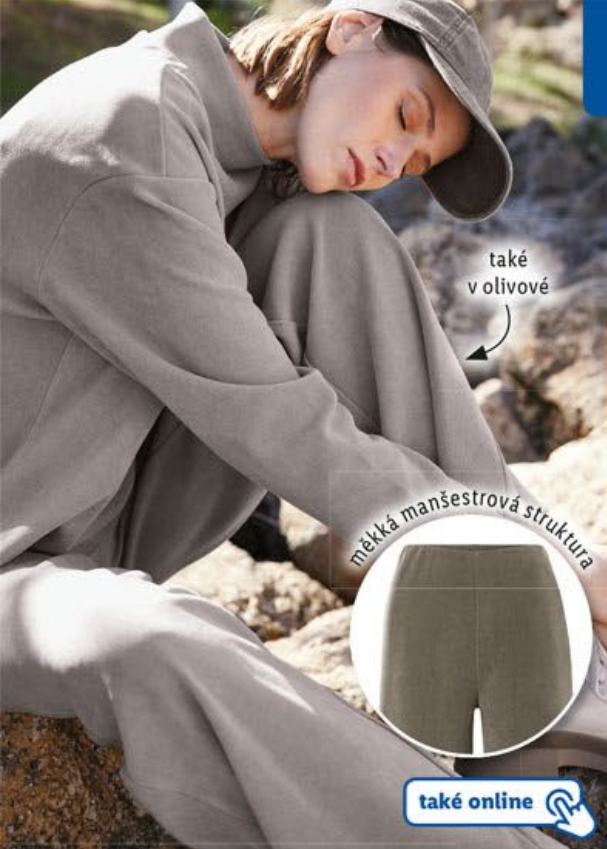

- materiál: viskóza
- 36-44

také v modré

také online

kus

299.90

OD PONDĚLÍ 24. 2.

**ESMARA®
KALHOTY**

- materiál: polyester, elastan
- XS-L