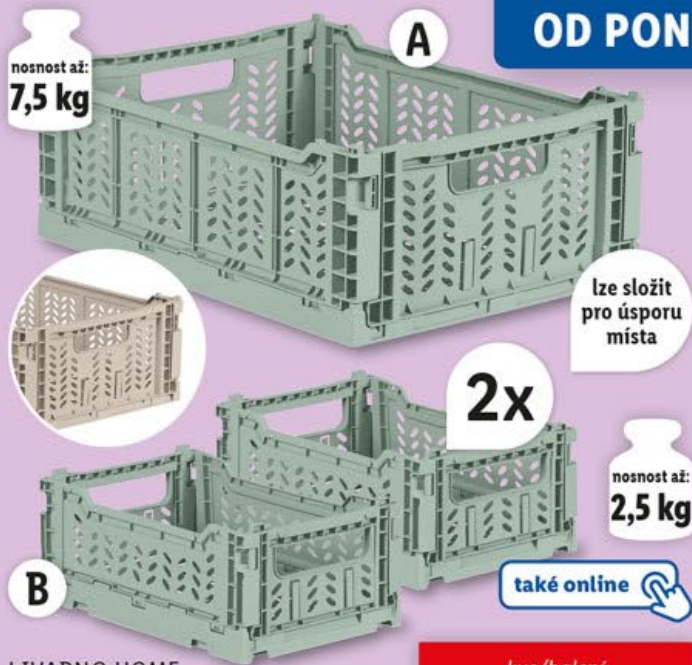

OD PONDĚLÍ 24. 2.

LIVARNO HOME
SKLÁDACÍ BOX

A: objem: 14,5 l
B: objem: 4 l

také online

kus/balení

99.90

lze složit
pro úsporu
místa

2x

nosnost až:
2,5 kg

také online