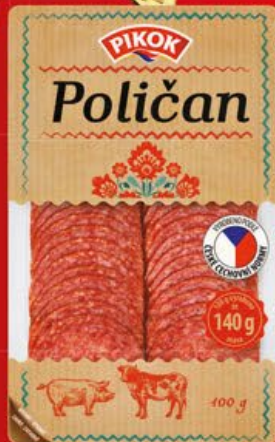

-32 %

24.90

16.90

Cuketa
kus

-40 %

14.90

**2+1
ZDARMA**

19.90

13.27

Hamé pomazánky
120 g