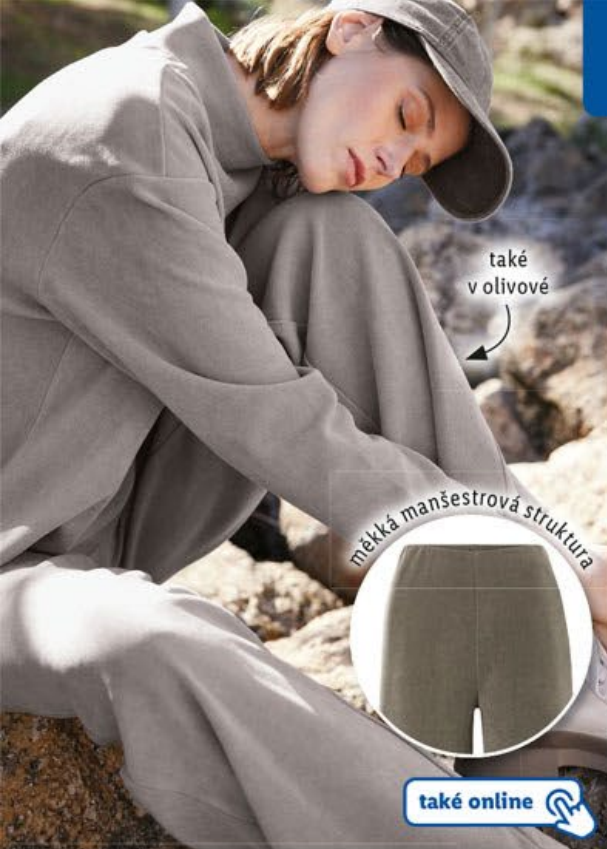

kus

**299.90**

**-30 Kč**

**269.90**

ESMARA®  
**KOŠILOVÉ ŠATY**

- materiál: viskóza
- 36-44

**OD PONDĚLÍ 24. 2.**

**ESMARA®  
KALHOTY**