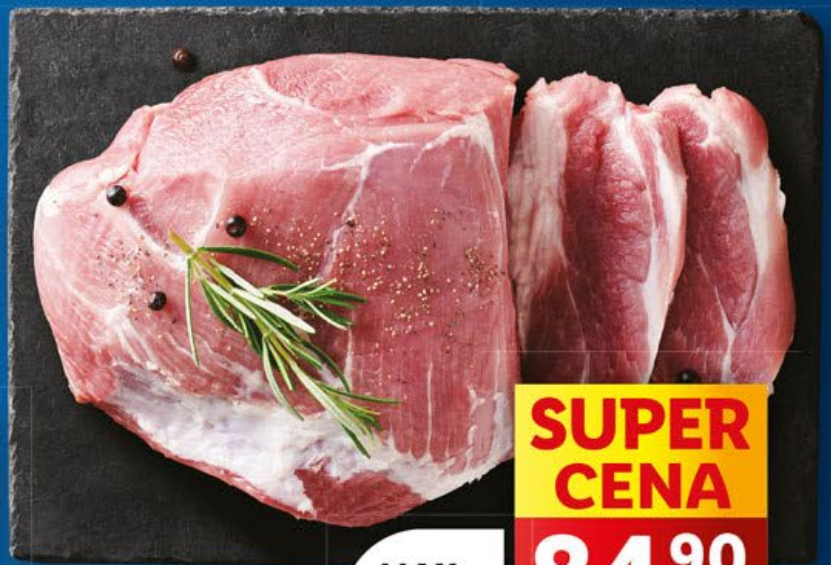

**SUPER
CENA**

84.90

Vepřová plec
cena za 1 kg

MAX.
5 BALENÍ
NA NÁKUP

**2+1
ZDARMA**

29.90

19.27

Tavený sýr
150 g