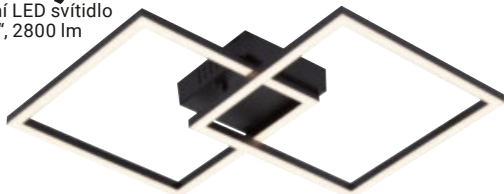

279,-***

179,- -35%

1 | Stropní LED svítidlo „ALI“, 1300 lm

399,-***

259,- -35%

3 | Stropní LED svítidlo „ITO“, 2200 lm

Cenový trháč

499,-

4 | Stropní LED svítidlo „CORVIN“, 2800 lm

259,-***

139,- -46%

5 | Závěs s kroužky „ABBY“

949,-***

399,- -57%

6 | Zatemňovací závěs „ALLAN“

849,-***

499,- -41%

8 | Ploše tkaný koberec „EDESSA“ 80/200 cm

239,-***

79,- -66%

7 | Umělá kožešina „MOIA“

399,-

2 | Stojací lampa „VANESSA“

Cenový trháč

UVÍTACÍ BONUS 500 Kč¹⁾

1 **STROPNÍ LED SVÍTIDLO „ALI“**, bílá/chromová, kov, plast, vč. 1x LED, 12 W, 1300 lm, P/V: cca 26/5,5 cm 179,- (82271587)

2 **STOJÍCÍ LAMPA „VANESSA“**, kov, plast, černá, bez 1xE27 60W, 1xE14 25W, P/V: cca 22,5/176 cm 399,- (83680195)

3 **STROPNÍ LED SVÍTIDLO „ITO“**, černá, kov, plast, vč. 1x LED, 18 W, 2200 lm, D/Š/V: cca 56/56/11 cm 259,- (82271580)

4 **STROPNÍ LED SVÍTIDLO „CORVIN“**, opálová/černá, čtvercové, plast, vč. 1x LED, 24 W, 2800 lm, DxŠxV: cca 55,8x39,5x6,7 cm 499,- (63600034)

5 **ZÁVĚS S KROUŽKAMI „ABBY“**, 100% polyester, rozměr: 140/235cm 139,- (69950346/01-07;47890082/01-04)

6 **ZATEMŇOVACÍ ZÁVĚS „ALLAN“**, různé barvy, vzor: rybí kost, 100% polyester, blackout, praní do 30 stupňů, Š/D: cca 135/255 cm 399,- (59140047/01-03)

7 **UMĚLÁ KOŽEŠINA „MOIA“**, 100% Polyester, různé barvy, vhodný pro podl.topení, 40/57 cm 79,- (81040134/01)

8 **PLOŠE TKANÝ KOBEREK „EDESSA“**, tkaný koberec, šedá/zlatá, 100% Polyester, 80/200 cm 499,- (77590426/01-02)

9 **POLŠTÁŘ „TROPICO ALOE VERA“**, 100% bavlna s aloe vera, Š/D: 70/90 cm, 1000 g, měkký a prodýšný 629,- (04780031)

10 **NAPÍNACÍ PROSTĚRADLO „BASIC“**, dostupné v 11 barevných provedeních, rozměr: 100/200 cm, praní do 60 stupňů 199,- 150/200 cm 399,- 180/200 cm 449,- (34440304/01-11;0305/01-11;0306/01-11;33360019/01-09;0029/01-09;0031/01-09)