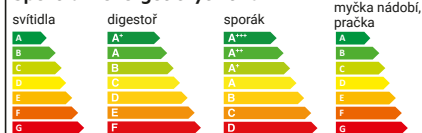

Spektrum energetických tříd

NOVÁ PRODEJNA!!! Hradec Králové

Praha Stodůlky, Praha Vysočany, Plzeň, Jenišov u Karlových Varů, České Budějovice, Ústí nad Labem, Most, Pardubice, Jihlava, Brno, Zlín, Liberec, Ostrava, Olomouc, Strakonice, Kladno, Kunovice, Jindřichův Hradec

Tel. všechny pobočky: Call centrum 519 789 811

MÖBELIX

Sledujte nás na:

Více produktů z reklamy zde

Online Shop: moebelix.cz

klikni & vyzvedni zdarma

klikni & rezervuj zdarma