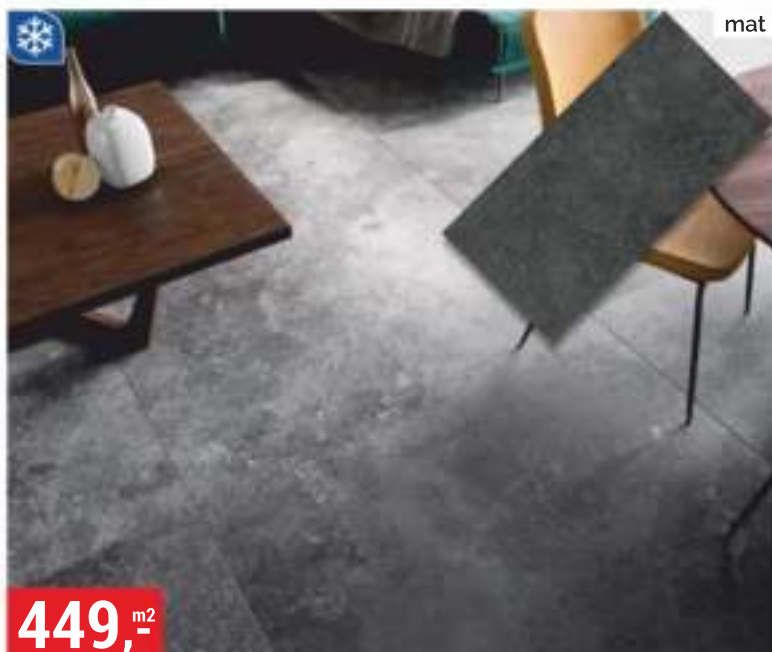

DLAŽBA FENDI 60x120 cm
třída I, rektifikovaná, protiskluz R10, otěruvzdornost PEI 5

mat

449,-^{m²}

S KARTOU I APLIKACÍ | LEVNĚJI!

lesk

499,-^{m²}
cena bez karty

459,-^{m²}
cena s kartou

399,-^{m²}

OBKLAD METROTILES 10x20 cm
třída I