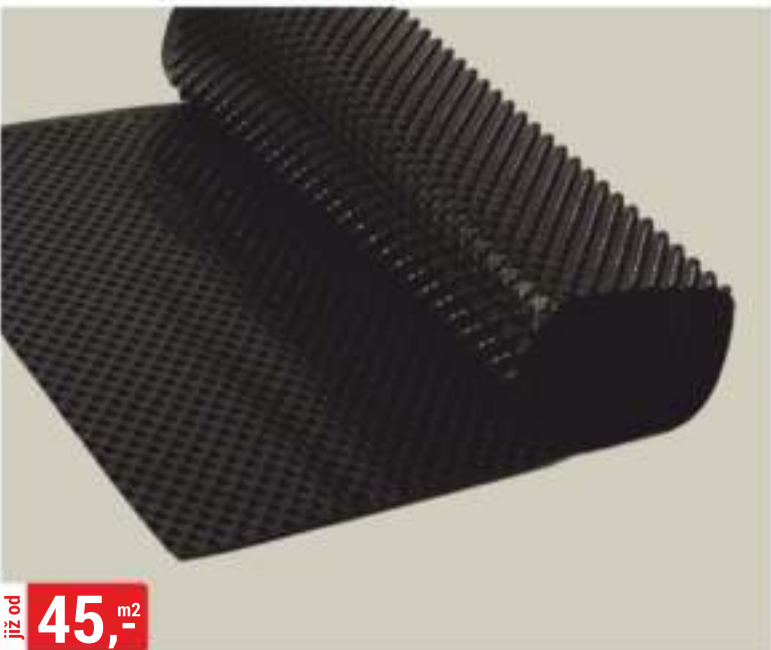

45,-^{m2}

NOPOVÁ FÓLIE
1x10 m, 1x20 m, pouze celá balení