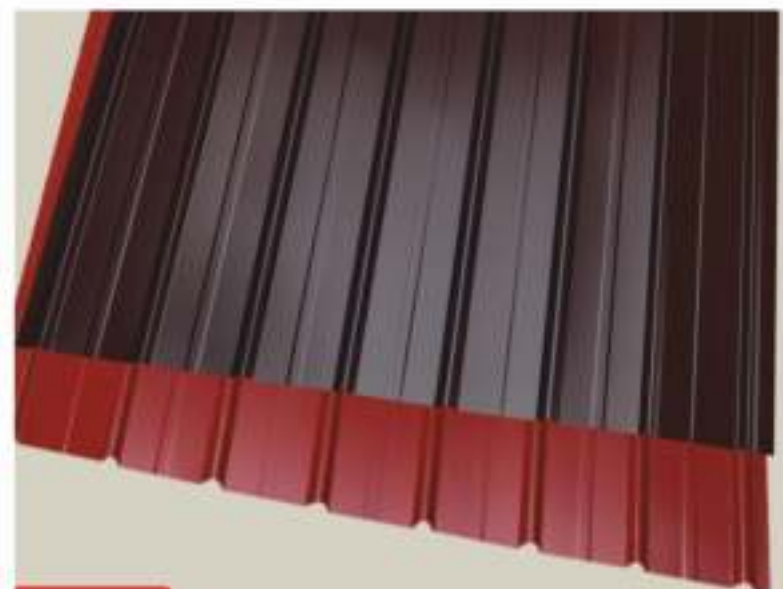

PVC

339,-

PC

369,-

399,-

STŘEŠNÍ KRYTINA
200x90 cm, trapézová a vlnitá, 188,33 Kč/m²

205,00 Kč/m²

BITUMETOVÁ STŘEŠNÍ KRYTINA
200x86 cm, vlnitá, různé barvy, 231,98 Kč/m²