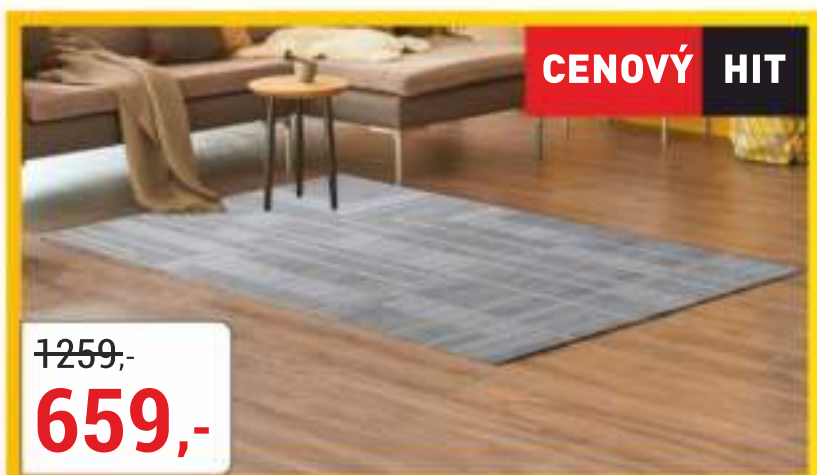

KOBEREC FRISEE PHOENIX 120x170 cm *
různé vzory a barvy

CENOVÝ HIT

~~1259,-~~
659,-

KOBEREC TREND 140x190 cm *
různé vzory a barvy