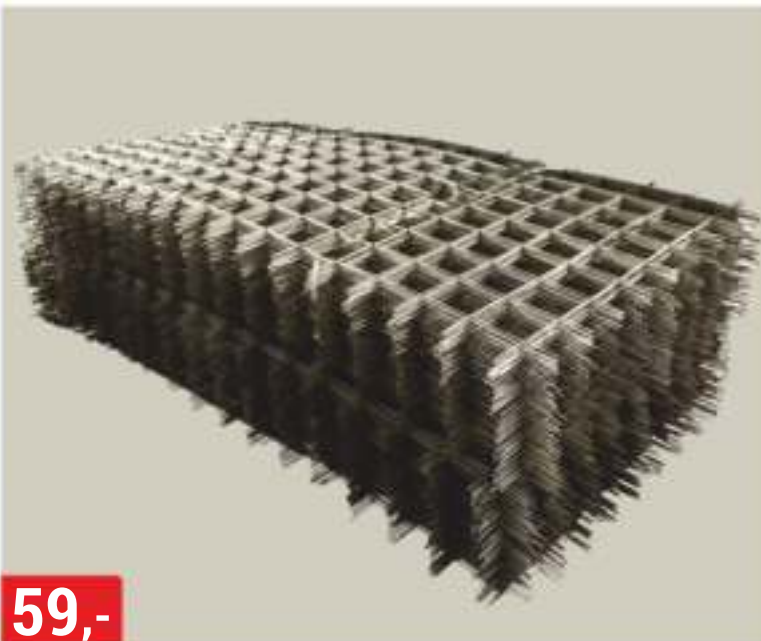

MULTIFUNKČNÍ PRACOVNÍ PLOŠINA
2x6

NOVINKA

899,-

POKLOP REVIZNÍ ŠACHTY POLYMEROVÝ KRUHOVÝ
7,5x75x75 cm

79,-

ZATRAVŇOVACÍ DLAŽBA
30x505x580 mm, 269,72 Kč/m²

299,-

GEIGER
20,8x16,3x30 cm

-10%

ODVODŇOVACÍ ŽLABY
rozne druhy

59,-

ARMOVACÍ SÍŤ
200x100 cm, oka 10x10 cm, tl. 2 mm, 29,50 Kč/m²

CENOVÝ HIT

~~1999,-~~

1399,-

KRBOVÁ ZÁSTĚNA
304x74,5 cm