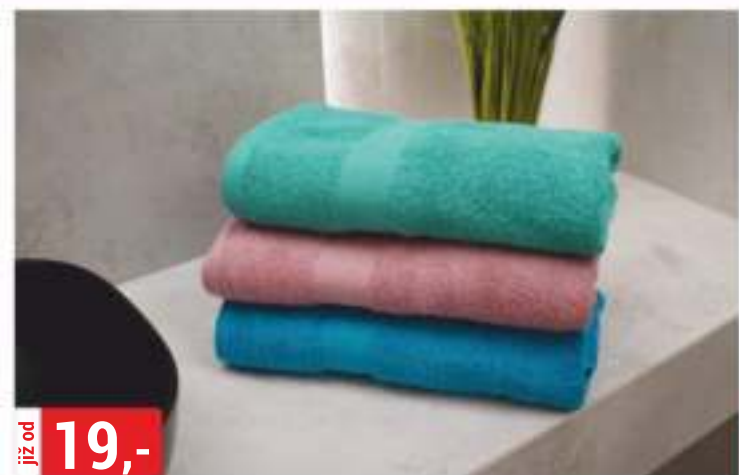

již od **19,-**

69,-

69,-

již od **299,-**

CENOVÝ HIT

~~399,-~~
189,-

479,-

279,-

CENOVÝ HIT

~~1259,-~~
659,-