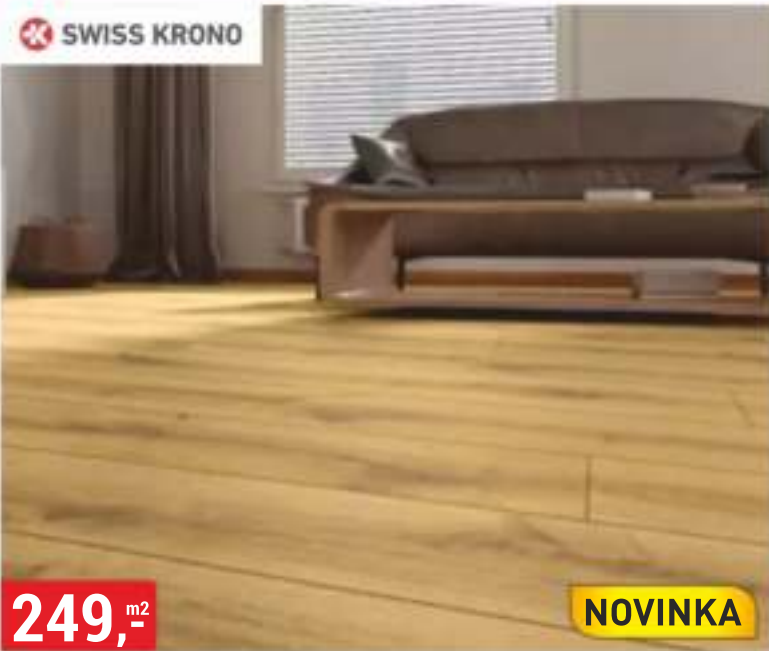

169,-^{m²}

LAMINÁTOVÁ PODLAHA DUB DAVOS
8 mm, AC4/32

parquet
mercado

199,-^{m²}

LAMINÁTOVÁ PODLAHA DUB FLAX YOSEMITE
8 mm, AC4/32, v-spára

SWISS KRONO

249,-^{m2}

NOVINKA