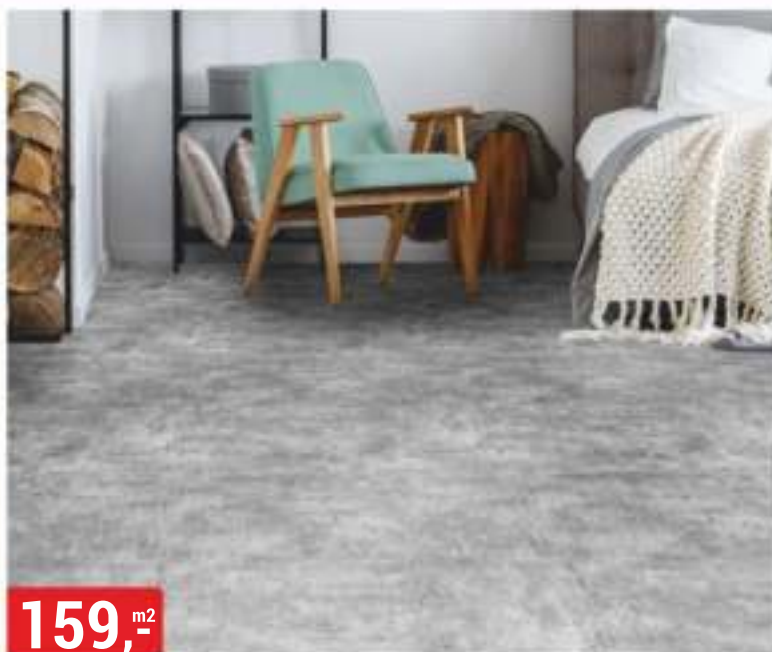

149,-^{m²}

159,-^{m²}

179,-^{m²}

~~219,-~~^{m²}

159,-^{m²}

239,-^{m²}

999,-