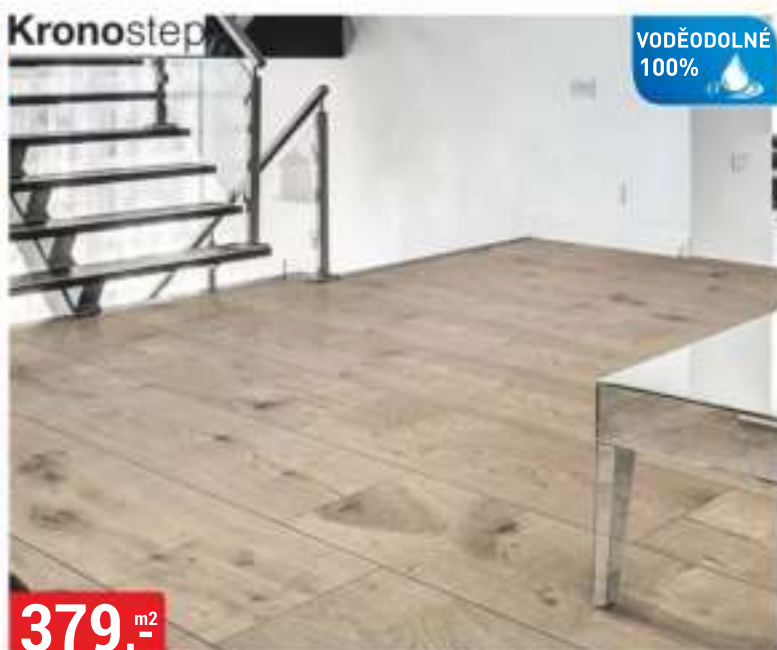

parquet
mercado

329,-^{m2}

VINYLOVÁ PODLAHA SPC DUB OREGON
4 mm, třída zátěže 31

VODĚODLNÉ
100%

Kronostep

VODĚODLNÉ
100%

369,-^{m2}

VINYLOVÁ PODLAHA SPC SUNRISE
4 mm, v-spára, třída zátěže 32