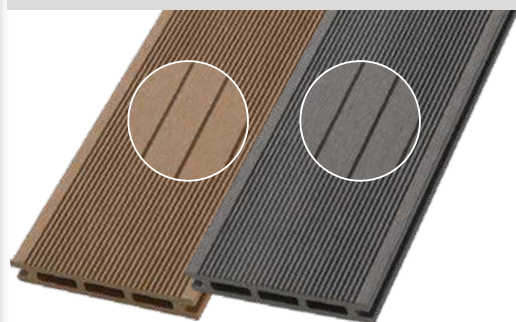

Oboustranné WPC terasové díly

Decking

26364021 / 26401964

trvanlivost 15–20 let, profil: 20 x 120 mm, délka 2,9 m, třída odolnosti I–II, barva: šedá / hnědá

329,- / ks   946,- / m²