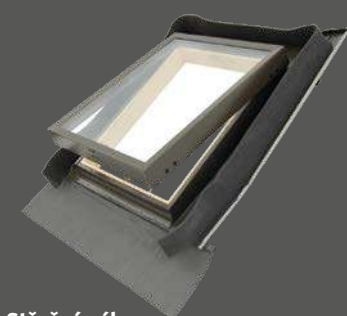

Střešní výlez

např. 22492160

dvojsklo, vhodné pro neobývané a nevytápěné podkrovní místnosti, dřevěný rám, krycí prvky – lakovaný hliníkový plech (šedá RAL 7043), výška profilu střešní tašky do 90 mm, pro standardní provedení s horními závěsy (lze přejinštalovat na boční), rozměry: 45 x 55 cm nebo 45 x 73 cm od 2.450,-

plně
kompatibilní
s okny VELUX