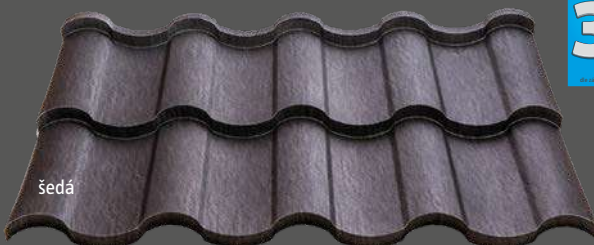

Profilovaný taškový plech

Exkluzivně v **BAUHAUS**

30764659

tloušťka 0,5 mm, pro minimální sklon 14°, 4 kg/ m², PrinTech technologie – povrchová úprava se skládá z 10 vrstev a zajišťuje životnost 100 let, záruka 30 let, rozměry: 0,725 x 1,181 m (0,856 m²)

499,-/ m²

ZÁRUKA
VÝROBCE
30
LET

šedá

Další dostupné barevné varianty střešních plechových krytin, tloušťka 0,5 mm, rozměry: 1,17 x 1,11 m, dostupné včetně příslušenství, za cenu **299,-/ m²**

terakota
RAL 3009

hnědá
RAL 8017

černá
RAL 9005

Vlnitá deska

např. 29619182

transparentní, rychlá instalace, vysoce odolná povětrnostním vlivům, materiál: polyetylen, dlouhá životnost, tloušťka 1,8 mm, rozměry: 1 x 5 m, 1,5 x 5 m, 2 x 5 m

od **209,-/ m²**