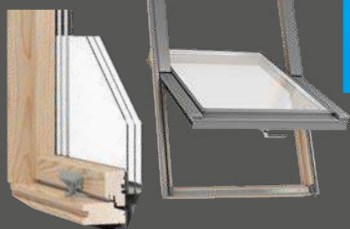

Montáž vchodových dveří

Cena montáže od: **6.990 Kč**

Montážní práce vč. spotřebovaného materiálu mohou podléhat snížené sazbě DPH 12 %*

*Řídí se § 48 až 49 zákona č. 235/2004 Sb. o dani z přidané hodnoty.

trojsklo

ZÁRUKA
VÝROBCE

10
LET NA PROFIL

U_w =
1,1
W/m²K

Střešní dřevěné okno Solid Thermo

trojsklo, rám okna – borovicové dřevo s certifikátem FSC, opatřeno akrylátovým lakem natur, krycí prvky – vnější opláštění lakovaný hliníkový plech v šedé barvě, rozměry: 55 x 78 cm, 78 x 98 cm, 78 x 118 cm, 78 x 140 cm

např. 26960526 od 5.390,-