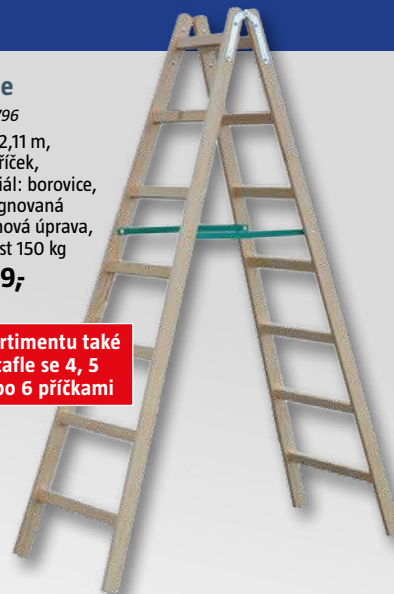

Maskovací malířská páska délka 50 m

š 19 mm	21604388	49,-
š 25 mm	22264846	75,-
š 30 mm	21602984	85,-
š 38 mm	22264855	109,-
š 50 mm	21600890	115,-

tesa®

Zakrývací fólie

21362455

rozměry: 4 x 5 m = 20 m², materiál HDPE, použití hobby, balení 3 ks

49,-/ bal.

výhodné balení 3 ks

Štafle

28837796

výška 2,11 m, 2x 7 příček, materiál: borovice, impregnovaná povrchová úprava, nosnost 150 kg

1.799,-

v sortimentu také štafle se 4, 5 nebo 6 příčkami