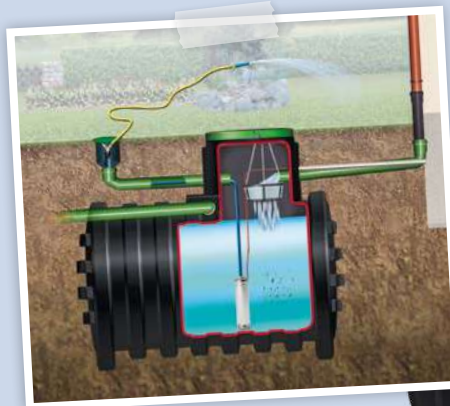

v nabídce také objem 4100 l
30067631 **23.990,-**

Vsakovací tunely

e-shop

ZÁRUKA

15

LET

dle našich záručních podmínek

BAUHAUS