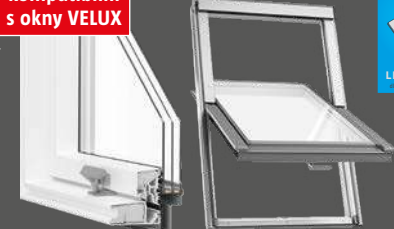

trojsklo

ZÁRUKA
VÝROBCE

10
LET NA PROFIL

U_w =
1,1
W/m²K

Střešní plastové okno Solid Thermo

trojsklo, rám okna – vícekomorový PVC profil v bílé barvě, ocelová výtěž a izolační polystyrenová vložka v profilu, krycí prvky – vnější opláštění lakovaný hliníkový plech v šedé barvě, rozměry: 55 x 78 cm, 78 x 98 cm, 78 x 118 cm, 78 x 140 cm

např. 26947468 od 6.990,-