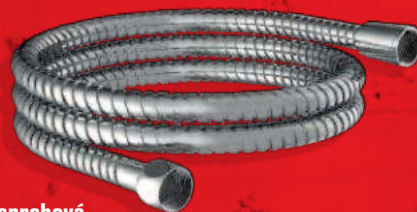

Hadice sprchová

S konusem,
1/2" x 1/2" kovová, chrom
150 cm ~~85,-~~ 243989
175 cm ~~99,-~~ 226423
200 cm ~~129,-~~ 243991

Cena od
85,-