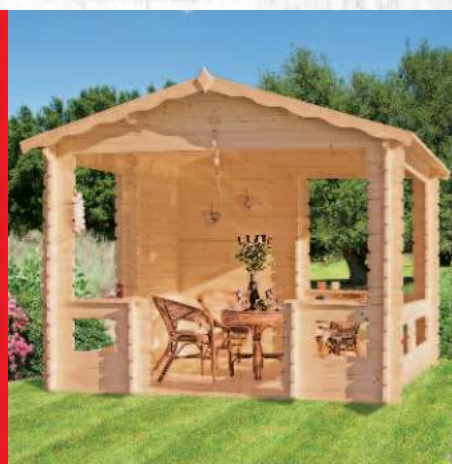

Altán Mileč¹

Materiál: severský smrk

Cena je bez střešní krytiny

464446

Podlahový rošt	286 x 286 cm
Vnější rozměry	300 x 300 cm
Zastavěná plocha	8,2 m²
Výška hřebene střechy	260 cm
Tloušťka stěny	28 mm
Plocha střechy	10,2 m²

27 990,-