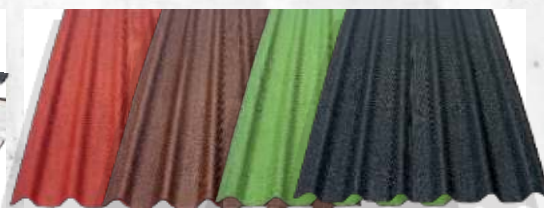

Asfaltová vlnitá deska Easyfix

Délka: 200 cm | Šířka: 81 cm | Tloušťka: 2,6 mm
Barva: červená, hnědá, zelená, černá

od **429,-/ks**

248306

POZINKOVÉ OKAPOVÉ SYSTÉMY

Čelo žlabu

Ø 125 mm, 150 mm
od **43,-** 245023

Okapový žlab

Ø 125, 150
Délka: 2 m, 3 m, 4 m
od **225,-** 245065