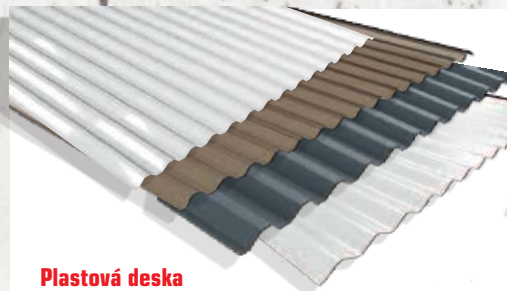

Trapézový plech H12

Délka: 200 cm | Šířka 90,6 cm
Barva: pozink, hnědá, antracit, červená

od **389,-/ks**

243828

Plastová deska

Délka: 200 cm | Šířka 90 cm
Provedení: vlna (čirá), trapéz (čirá, bronz, šedá)