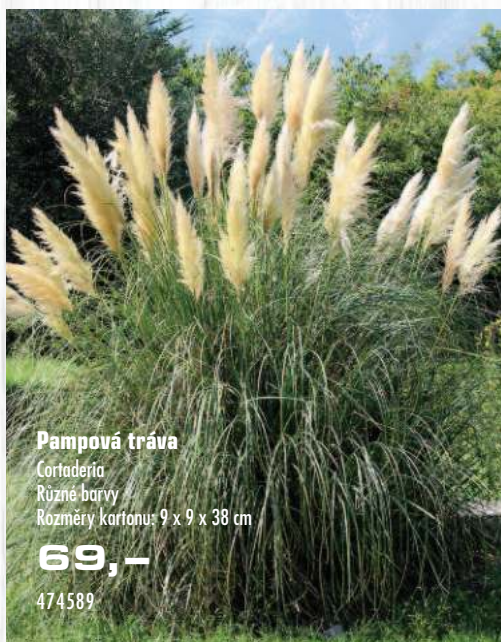

Pamповá tráva

Cortaderia
Různé barvy
Rozměry kartonu: 9 x 9 x 38 cm

69,-

474589