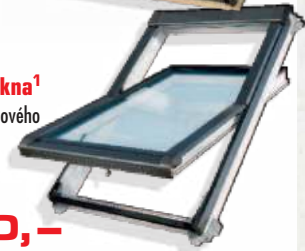

Dřevěná střešní okna¹

Z kvalitního lepeného klíženého borovicového masivu
2x impregnována přírodním eko-lakem

od 3 990,-

245502

Plastová střešní okna¹

Vyrobená z PVC vícekomorového profilu, bílé
V nabídce i plastové 3sklo
od 5 990,-

od 5 650,-

245506

ZÁBRADLOVÝ SYSTÉM PROVA A DOLLE PRO 3

Sloupek k zábradlí

Ø 4 cm
Barva: stříbrná, antracit
1A Horní fixace
Délka: 91 cm
1B Boční fixace
Délka: 107 cm

od 1 690,-/ks

Madlo

Ø 4 cm
Délka: 200 cm
Barva: stříbrná, antracit, borovice (nelakovaná), buk (lakovaný)

od 1 090,-/ks

Výplň

Ø 1 cm
Délka: 200 cm
Nerez pruty P3:
3 ks v balení
Nerez pruty PS5:
5 ks v balení

od 1 790,-/bal.

Konzole na stěnu

2 ks v balení
Barva: stříbrná

690,-/bal.

Konzole k madlu

1 ks v balení
Barva: stříbrná, antracit

od 199,-/ks

Koncovka

Barva: stříbrná, antracit

od 305,-/ks

Spojka kloubová

Barva: stříbrná, antracit

od 369,-/ks

PŮDNÍ SCHODY

Komfort EASY STEP

Prostup tepla: 1,22 W/m²*K
Rozměry:
120 x 60 cm, 120 x 70 cm
Max. výška podlaží: 280 cm
Tloušťka víka: 26 mm s těsněním
Výška rámu: 10 cm
239687 | 239688

2 590,-

Schodnice a podstupnice^{1,3}

Schodištové stupně (nášlapy)
vyrobené z kvalitního dřeva.
Obroušený povrch
a ořezovaná (zaoblená)
čelní hrana

Bez povrchové úpravy

Smrk a borovice: **od 299,-/ks**
Buk: **od 499,-/ks**
Podstupnice smrk: **od 109,-/ks**
Podstupnice buk: **od 189,-/ks**

213981

OCELOVÉ VCHODOVÉ DVEŘE PRIME 55¹

Minerva

Antracit

Ořech

Bílé

Minerva¹

Bílé **8 490,-** 243031
Zlatý dub **8 490,-** 243039
Ořech **8 490,-** 243035
Antracit **8 490,-** 243027

Tloušťka křídla: 55 mm | Rozměry: 80, 90 L/P
Vnější rozměry (vč. zárubně): 89,4 x 206,1 cm, 100 x 207 cm
Zámek: 2x nezávislý, tříbodový | Izolace: 24 mm
Těsnění v zárubni a prahu
3 západky proti vylovení či vypáčení
Součástí dveří je zárubeň, kování a u plných typů kukátko
k samostatné montáži
Ud = 1,5 W (m²*K)