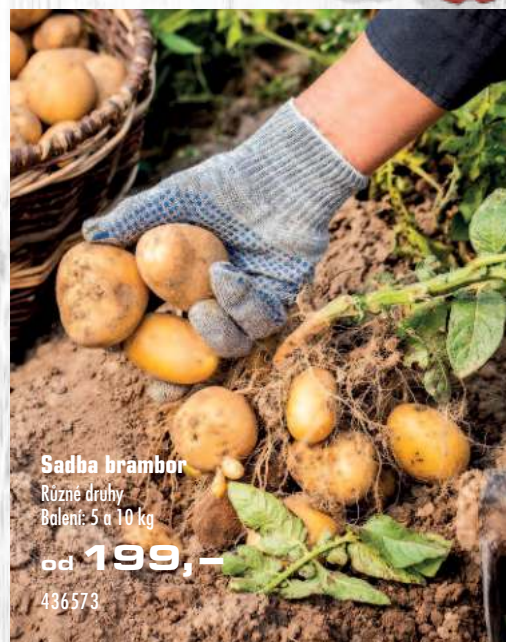

Sadba brambor

Různé druhy
Balení: 5 a 10 kg

od 199,-

436573