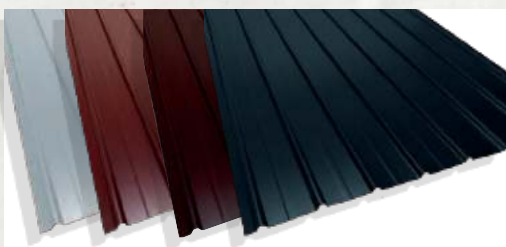

Trapézový plech H12

Délka: 200 cm | Šířka 90,6 cm
Barva: pozink, hnědá, antracit, červená

od **389,-/ks**

243828

Plastová deska

Délka: 200 cm | Šířka 90 cm
Provedení: vlna (čirá), trapéz (čirá, bronz, šedá)