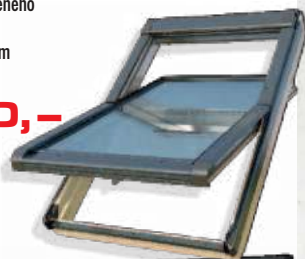

New York¹

Bílá 10 490,-
238467

Dřevěná střešní okna¹

Z kvalitního lepeného klíženého borovicového masivu
2x impregnována přírodním eko-lakem

od 3 990,-

245502

**Plastová střešní okna¹**

Vyrobená z PVC vícekomorového profilu, bílé
V nabídce i plastové 3sklo
od 5 990,-