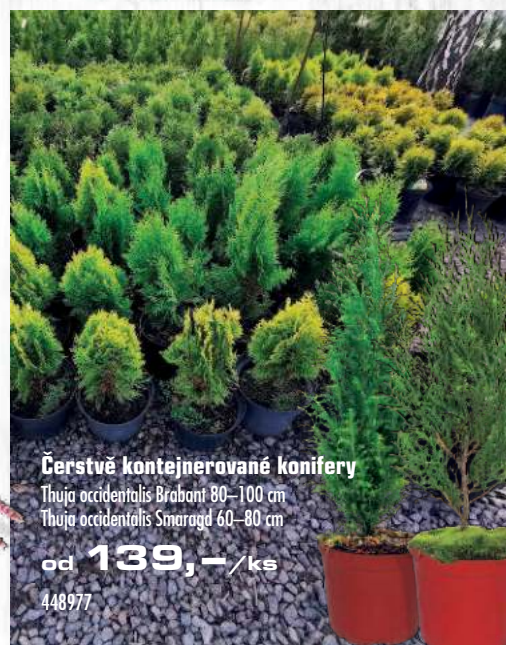

490993 | Dostupné od 8. 3. 2025

Vřesovec

Erica darleyensis
Ø květináče: 12 cm

79,-

487878 | Dostupné od 8. 3. 2025

Čerstvě kontejnerované konifery

Thuja occidentalis Brabant 80–100 cm
Thuja occidentalis Smaragd 60–80 cm