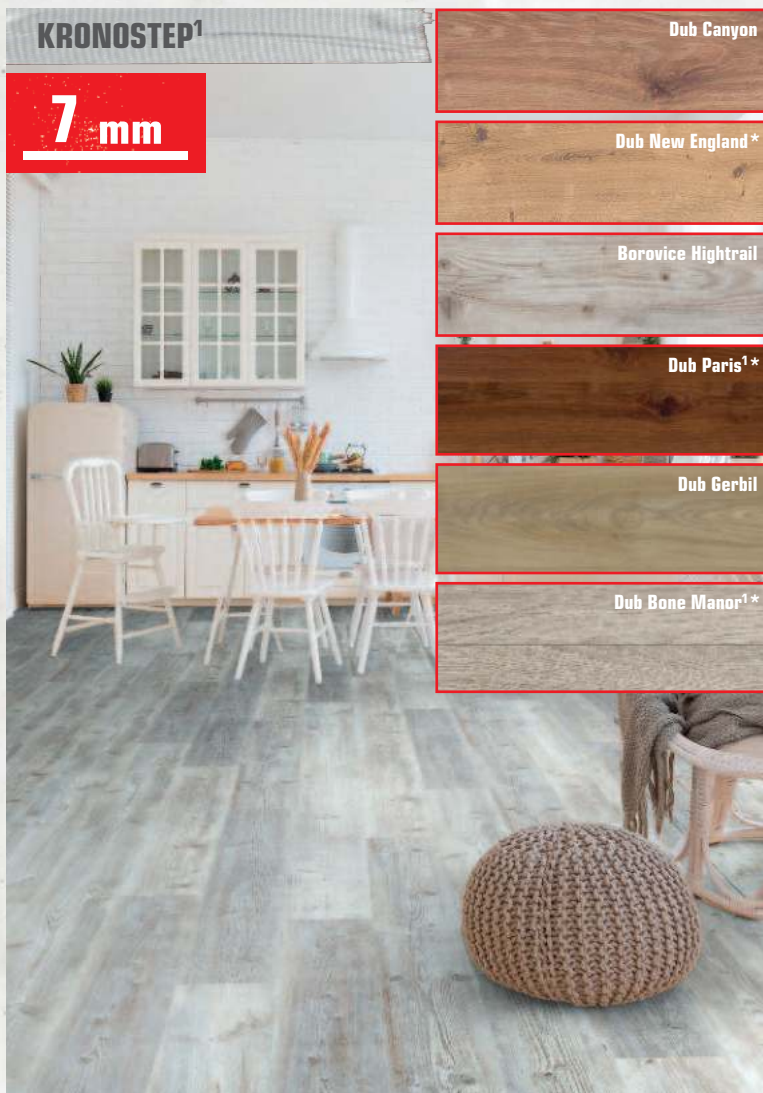

KRONOSTEP¹

7 mm

Dub Canyon

Dub New England*

Borovice Hightrail

Dub Paris¹*

Dub Gerbil

Dub Bone Manor¹*