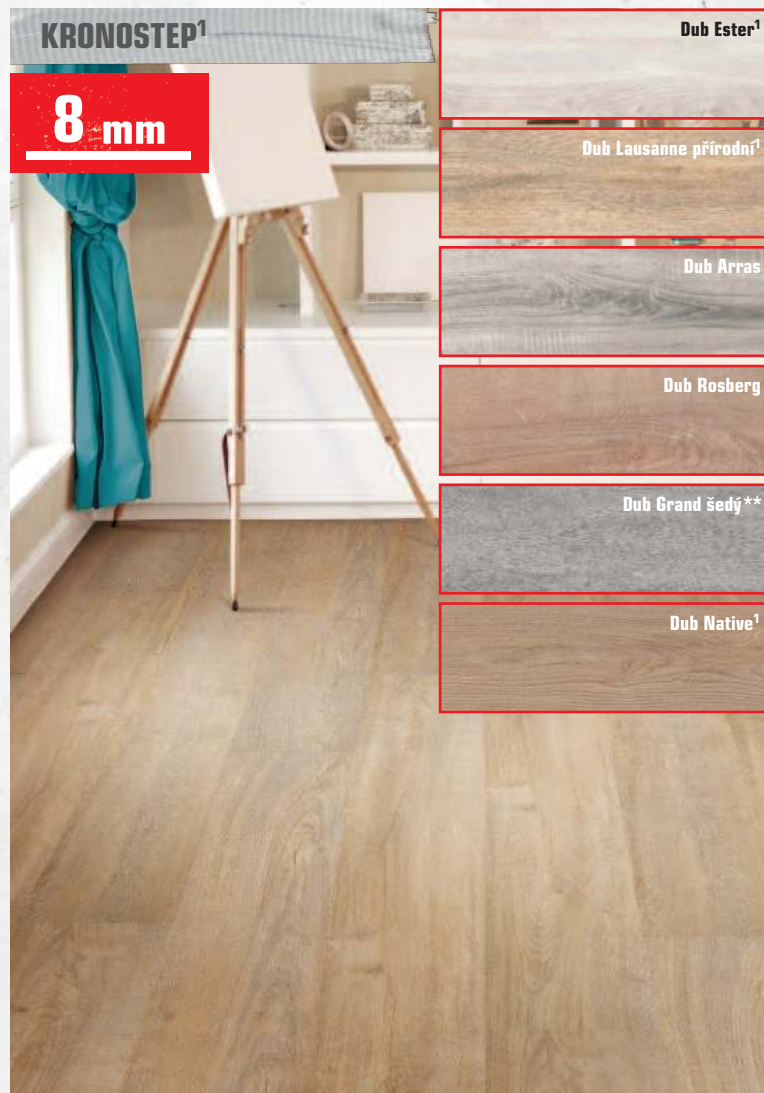

KRONOSTEP¹

8 mm

Dub Ester¹

Dub Lausanne přírodní¹

Dub Arras

Dub Rosberg

Dub Grand šedý**

Dub Native¹

Cena od / m²
159,-

Rozměry lamely: 192 x 1285 mm | Balení: 2,467 m²
Třída zátěže / odolnost vůči oděru: 23/32/AC4 (**23/31/AC3)
Zámek: Twin Clic
247584 | 247585 | 247586
249325 | 250306 | 249324

Cena od / m²
179,-

Rozměry lamely: 192 x 1 285 mm (*193 x 1 376 mm)
Balení: 2,22 m² (*2,125 m²)
Třída zátěže / odolnost vůči oděru: 23/32/AC4
Zámek: Twin Clic (*Angle/Angle)
240743 | 243016 | 238626
249323 | 249321 | 249533