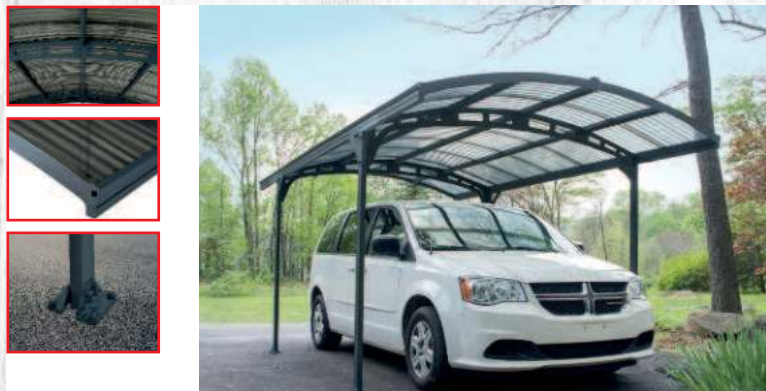

Zelená
Různé rozměry
Stínění: 90 g/m², 160 g/m²

od 299,-

443692

Housenice s pilkou na tyči teleskopické

499,-

416724

Přístřešek pro auto Atlas 5000²

Rozměry přístřešku: 494,5 x 287,5 x 239 cm | Materiál rámu: robustní hliníkové profily nepodléhající korozi
Materiál desek (střecha): Suntuf Solar, šedý, zlábkovaný profil, 10% propustnost světla, 100% UV ochrana
Zastavěná plocha: 14,3 m